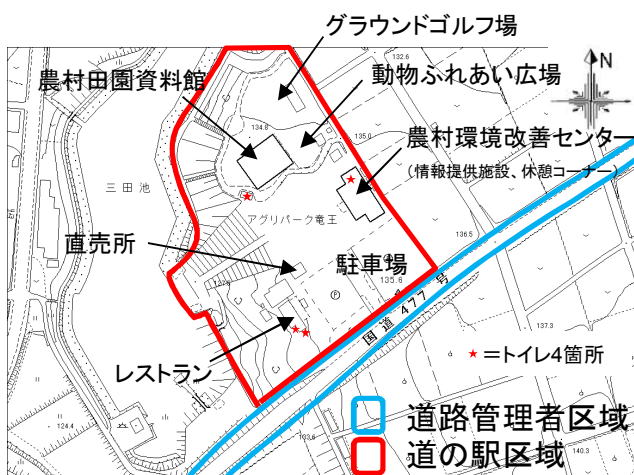

路線名： 一般国道477号
所在地： 滋賀県蒲生郡竜王町大字山之上6526
設置者： 竜王町
問合せ先： 竜王町役場 産業振興課
電話 0748-58-3706

道の駅「アグリパーク竜王」りゅうおう

路線名：一般国道477号

所在地：滋賀県蒲生郡竜王町大字山之上6526番地
しがけんがもうぐんりゅうおうちょうおおあざやまのうえ

施設面積：22,476㎡

駐車場：100台（大型車3台、小型車94台、身障者用3台）

トイレ：32器（男性16器、女性12器、身障者用4器）

特色：当該「道の駅」は、京阪神方面からの町内・県内観光の玄関口に位置し、農業体験交流型の農業公園を有していることから、体験型農業観光の拠点として、地域の活性化に寄与します。

現況写真

位置図

平面図

位置図

資料提供
(報道機関)

竜王町