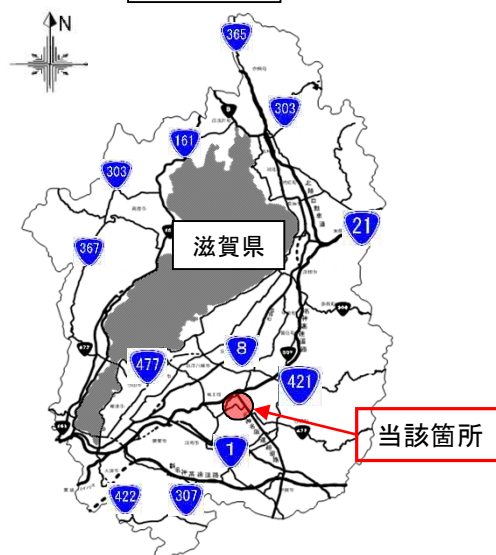

路線名： 一般国道477号
所在地： 滋賀県蒲生郡竜王町大字山之上6526
設置者： 竜王町
問合せ先： 竜王町役場 産業振興課
電話 0748-58-3706

道の駅「アグリパーク竜王」りゅうおう

路線名：一般国道477号

所在地：滋賀県蒲生郡竜王町大字山之上6526番地
しがけんがもうぐんりゅうおうちょうおおあざやまのうえ

施設面積：22,476㎡

駐車場：100台（大型車3台、小型車94台、身障者用3台）

トイレ：32器（男性16器、女性12器、身障者用4器）

特色：当該「道の駅」は、京阪神方面からの町内・県内観光の玄関口に位置し、農業体験交流型の農業公園を有していることから、体験型農業観光の拠点として、地域の活性化に寄与します。

現況写真

位置図

平面図

位置図

資料提供
(報道機関)

竜王町