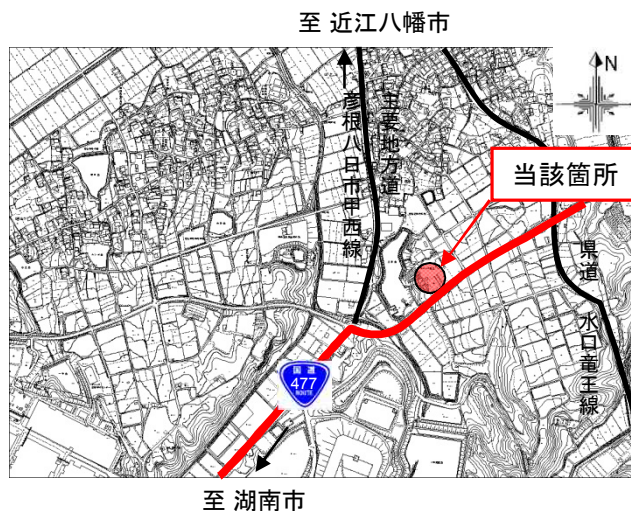

トイレ：32器（男性16器、女性12器、身障者用4器）

特色：当該「道の駅」は、京阪神方面からの町内・県内観光の玄関口に位置し、農業体験交流型の農業公園を有していることから、体験型農業観光の拠点として、地域の活性化に寄与します。

現況写真

位置図

平面図

位置図

資料提供
(報道機関)

竜王町