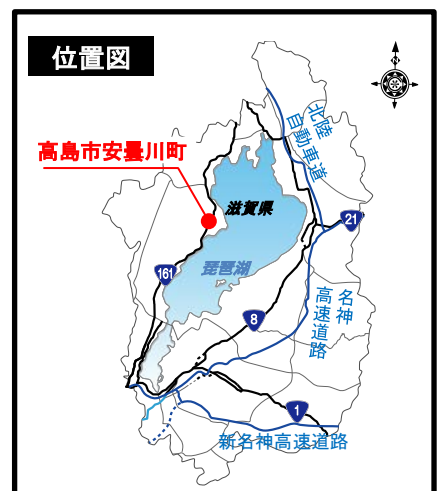

近畿地方整備局 滋賀国道事務所	配布日時	平成28年10月18日
資料配布		14時00分

件名	地域の皆さまと道路清掃・歩道点検を行います ～ 「藤樹の里あどがわ花いっぱい運動推進協議会（高島市）」 の皆さまとともに道路清掃・歩道点検を実施します ～
----	--

概要	<p>●滋賀国道事務所は、以下の日時・場所において、「藤樹の里あどがわ花いっぱい運動推進協議会（高島市）」の皆さまとともに「道路清掃」を実施し、併せて、協議会の皆さまのご協力をいただいて「歩道点検」を実施して舗装の段差やくぼみなど安全な歩行に支障となるものがないか確認し、改善の検討を行います。</p> <p>※<u>藤樹の里あどがわ花いっぱい運動推進協議会（高島市）</u> 滋賀国道事務所とボランティアサポートプログラム協定を締結して、一般国道161号の「道の駅『藤樹の里あどがわ』」付近の国道区域内において、平成13年より、花の植栽作業及び美化清掃活動に取り組まれている団体です。</p> <p>日時：平成28年10月22日（土） 歩道点検 10:00～10:30 ※終了後、協議会により花苗の植え付け作業が行われます。 道路清掃 10:00～12:00（予定）</p> <p>場所：一般国道161号 高島市安曇川町青柳地先 （道の駅「藤樹の里あどがわ」付近）</p>
----	---

取扱い	—
-----	---

配布場所	滋賀県政記者クラブ
------	-----------

問合せ先	国土交通省 近畿地方整備局 滋賀国道事務所 副所長（管理担当） 竹内 智明 管理第一課長 多田 敦司 TEL：077-523-1741（代表）
------	--

「道路清掃」・「歩道点検」実施箇所

「ボランティアサポートプログラム」及び「藤樹の里あどがわ花いっぱい運動推進協議会」に関しましては、以下をご覧ください。