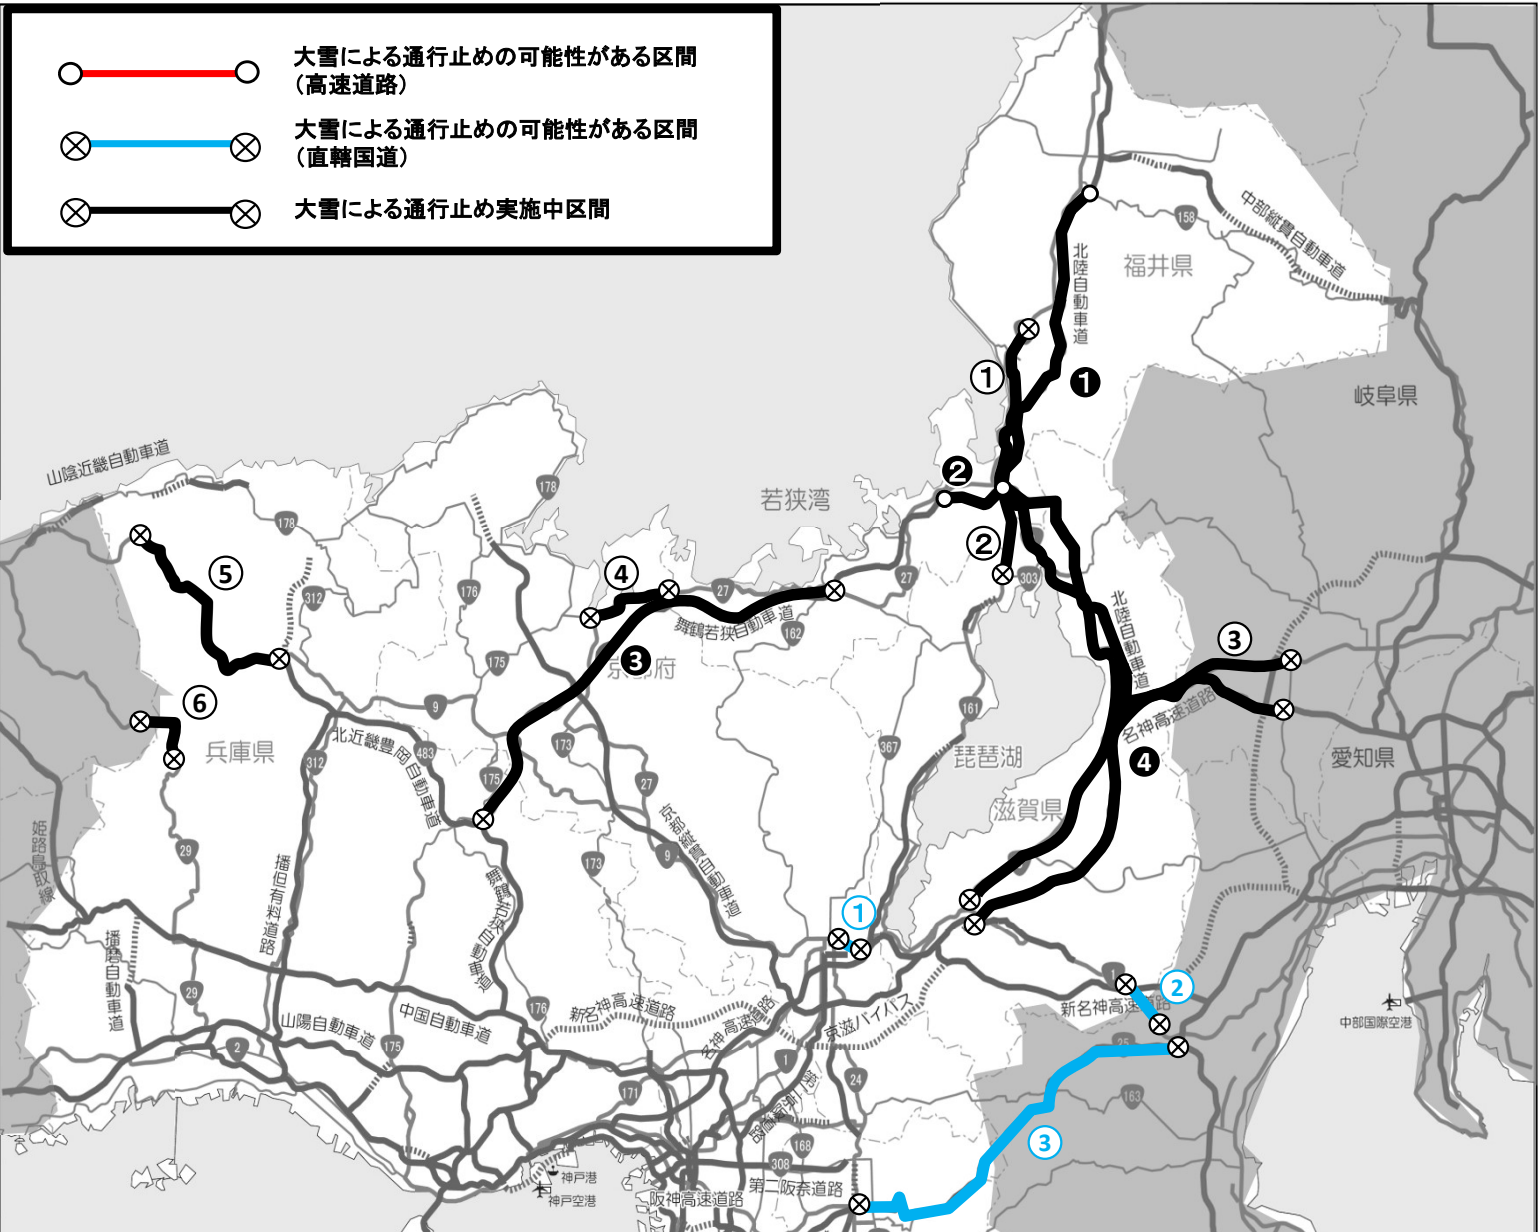

- 1月23日から25日頃にかけて、福井県及び近畿地方の北部及び岐阜県山間部で大雪となるおそれがあります。この影響により、別紙1のとおり、福井県及び近畿、中部地方の高速道路及び国土交通省が管理する直轄国道において、通行止めを行う可能性があります。
- 最新の気象情報及び道路情報等に注意し、十分な時間的余裕を持って行動頂くようお願いいたします。
- やむを得ず車で外出される場合は、必ず冬用タイヤの装着やタイヤチェーン携行及び早期装着、食料や水、携帯トイレや毛布の携行、燃料の補充をお願いします。あわせて広域迂回を行う等の通行ルートの見直しにもご協力をお願いします。また、降雪時は冬用タイヤだけでは立往生する場合がありますので、早めのチェーン装着をお願いします。
- 積雪・凍結道路ですべり止めの措置をとらない運転は法令違反となります。
- 荷主企業および運送事業者の皆さまも、今後の気象予測をご確認頂き、広域迂回の実施や通行ルートの見直し、運送日の調整などのご協力をお願いします。

令和6年1月24日 18:30時点

◆1月24日(火)夜間に通行止めを開始する可能性がある区間
 ※区間(通行止めを開始する可能性のある時間帯)

高速道路		直轄国道	
—	—	①	国道1号 新大石道交差点(京都市山科区)～東山五条交差点(京都市東山区) (24日 18時～24時)
—	—	②	国道1号 滋賀県甲賀市土山町～三重県亀山市関町 (24日 18時～24時)
—	—	③	名阪国道 天理東IC～亀山IC (24日 18時～24時)

◆通行止め実施の区間 ※区間(通行止め開始時間)

高速道路		直轄国道	
①	北陸自動車道 武生IC～長浜IC (24日 0時45分～) 福井IC～武生IC (24日 5時10分～) 長浜IC～米原JCT (24日 10時30分頃～)	①	国道8号 白崎交差点(福井県越前市)～川崎交差点(滋賀県長浜市) (24日 0時45分～) 川崎交差点(滋賀県長浜市)～辻交差点(滋賀県栗東市) (24日 11時30分～)
②	舞鶴若狭自動車道 若狭美浜IC～敦賀JCT (24日 0時45分～)	②	国道161号 疋田交差点(福井県敦賀市)～野口交差点(滋賀県高島市) (24日 0時45分～)
③	舞鶴若狭自動車道 春日IC～小浜JCT (24日 17時00分～)	—	—
④	名神高速道路 大垣IC～米原JCT (24日 9時20分頃～) 米原JCT～栗東湖南IC (24日11時30分～)	③	国道21号 楽田交差点(岐阜県大垣市)～西円寺交差点(滋賀県米原市) (24日 11時30分～)
—	—	④	国道27号 大手交差点(京都府舞鶴市)～六路谷検問所(福井県大飯郡高浜町) (24日 17時00分～)
—	—	⑤	国道9号 トガ山交差点(兵庫県養父市)～出合橋交差点(兵庫県美方郡新温泉町) (24日 15時00分～)
—	—	⑥	国道29号 兵庫県栗原市波賀町赤西～鳥取県八頭郡若桜町小船 (24日 14時00分～)

◆通行止め解除済みの区間 ※区間(通行止め時間(開始～解除))

高速道路		直轄国道	
—	—	—	中部縦貫自動車道 荒島IC～九頭竜IC (23日 23時45分～24日 8時00分)
—	—	—	国道27号 若狭三方IC入口(福井県若狭町)～遠敷交差点(福井県小浜市) (24日 11時00分～18時00分)