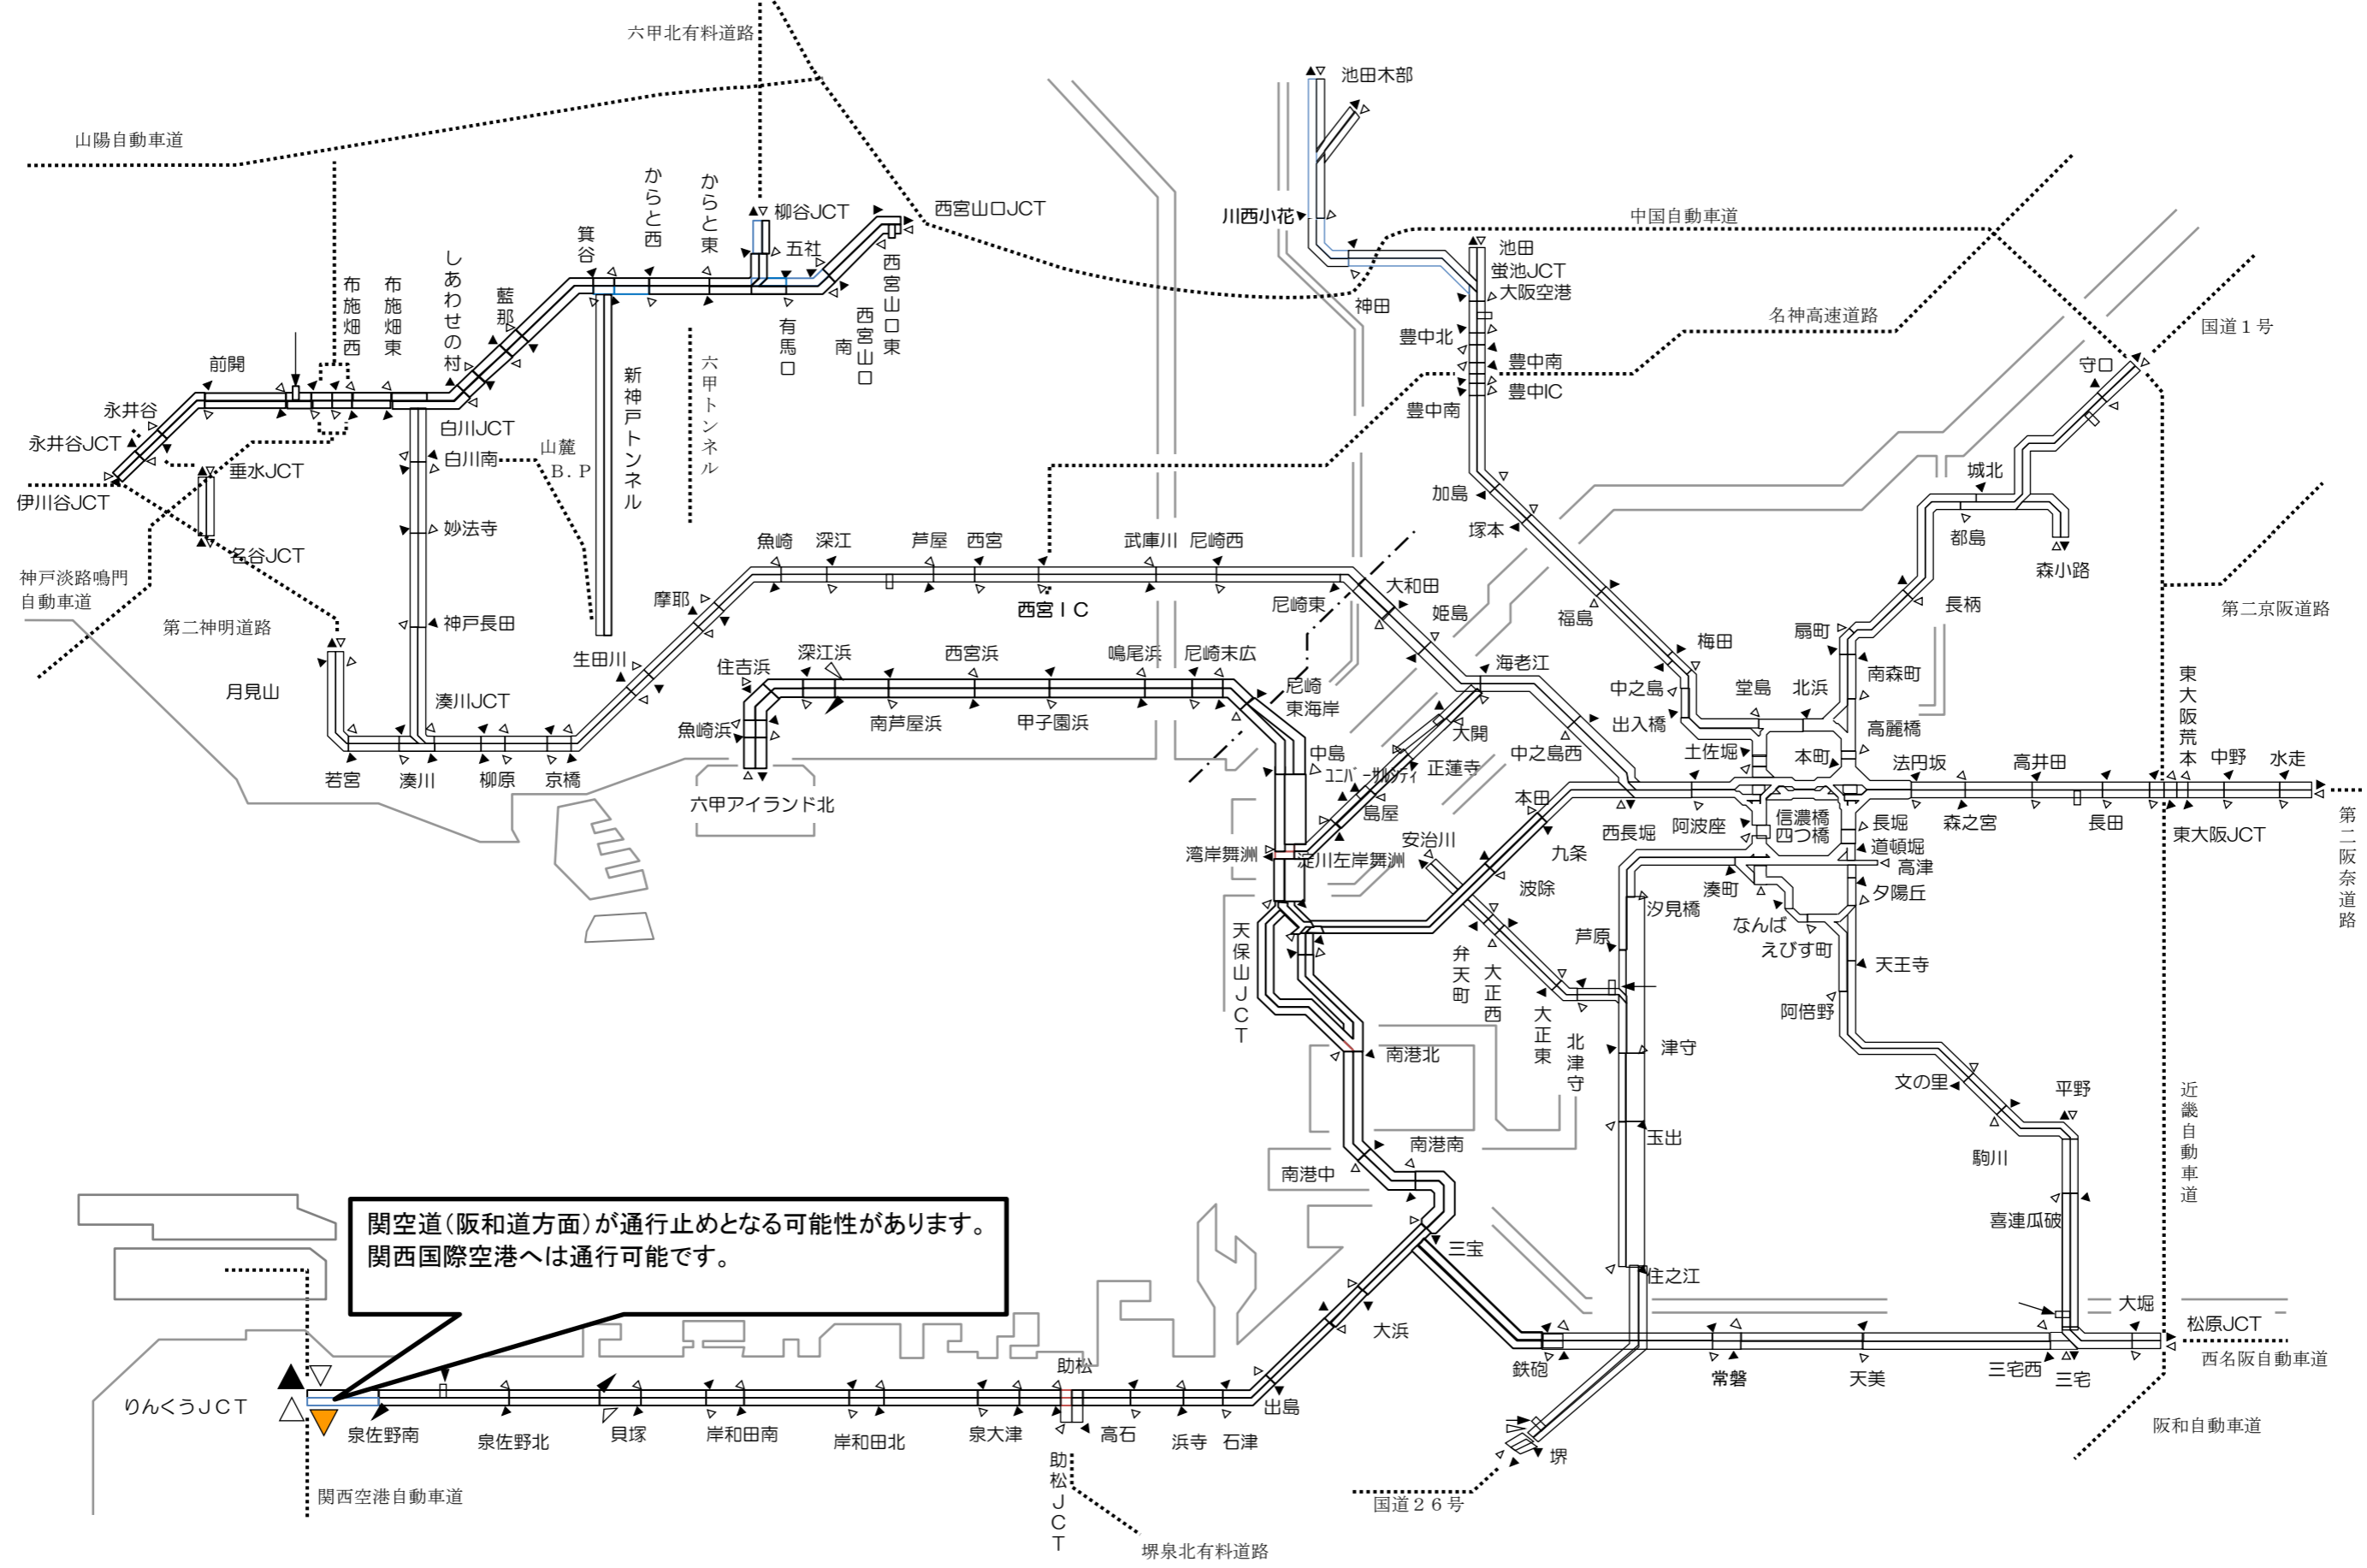

現時点で降雪等の影響により、福井県、近畿地方における通行止め実施予定区間及び通行止めの可能性が高い区間は**別添 1、2**のとおりです。

- 大雪時の大規模な車両滞留を防ぐため、予防的通行止めを実施する可能性がありますので、**大雪が予想される地域への外出自粛(出控え)**をお願いします。
- やむをえず外出をされる場合は、**最新の気象情報、道路情報を確認**していただくとともに、**必ず冬用タイヤの装着やチェーンの装着(携行)、食料や水の携行、燃料の補充**、迂回の実施等の**通行ルートの見直し**にもご協力をお願いします。
- 積雪・凍結道路ですべり止めの措置をとらない運転は**法令違反**となります。
- 荷主企業および運送事業者の皆さまも、今後の気象予測をご確認頂き、迂回の実施や通行ルートの見直し、運送日の調整などのご協力をお願いします。**
- 通行止めの可能性のある区間・時間については、気象状況・交通状況により追加等、変更になる場合もあります。
- 最新の気象情報及び道路情報等に注意し、十分な時間的余裕を持って行動頂くようお願いします。
- 次回の発表は2月3日(月) 18時を予定しています。

電話 078-291-1033

道路交通状況マップ(2月3日12時00分時点)

別添1

- 凡 例
- 通行止めの可能性が高い区間
 - 通行止め実施予定区間
 - 通行止め区間
 - 通行止め解除区間

※阪神高速については別添-2を参照ください。

別添 2

阪神高速道路管内

通行止め可能性区間

通行止め可能性区間 2月3日12時00分時点

■高速道路等

路線名	区間	道路管理者	通行止め開始 見込み時間	
E8	北陸道	丸岡IC～長浜IC	NEXCO中日本	2月4日午後
E26	阪和道	岸和田和泉IC～阪南IC	NEXCO西日本	2月5日午前
E27	舞鶴若狭道	敦賀JCT～若狭美浜IC	NEXCO中日本	2月4日午後
E42	湯浅御坊道路	有田IC～広川IC	NEXCO西日本	2月5日午前
E67	中部縦貫道	荒島IC～九頭竜IC	国交省	2月4日午後
E71	関西空港道	泉佐野JCT～りんくうJCT	NEXCO西日本	2月5日午前
E91	南阪奈道路	弁之庄ランプ～羽曳野IC	NEXCO西日本	2月5日午後

■直轄国道 (①～③)

No	路線 番号	区間	通行止め開始 見込み時間
1	8	八ツ口交差点（福井県坂井市丸岡町今福）～川崎交差点（滋賀県長浜市八幡中山町）	2月4日午後
2	27	岡山町1丁目交差点（福井県敦賀市岡山町1丁目）～山上ランプ（福井県三方郡美浜町山上）	2月4日午後
3	161	疋田交差点（福井県敦賀市疋田）～野口交差点（滋賀県高島市マキノ町野口）	2月4日午後