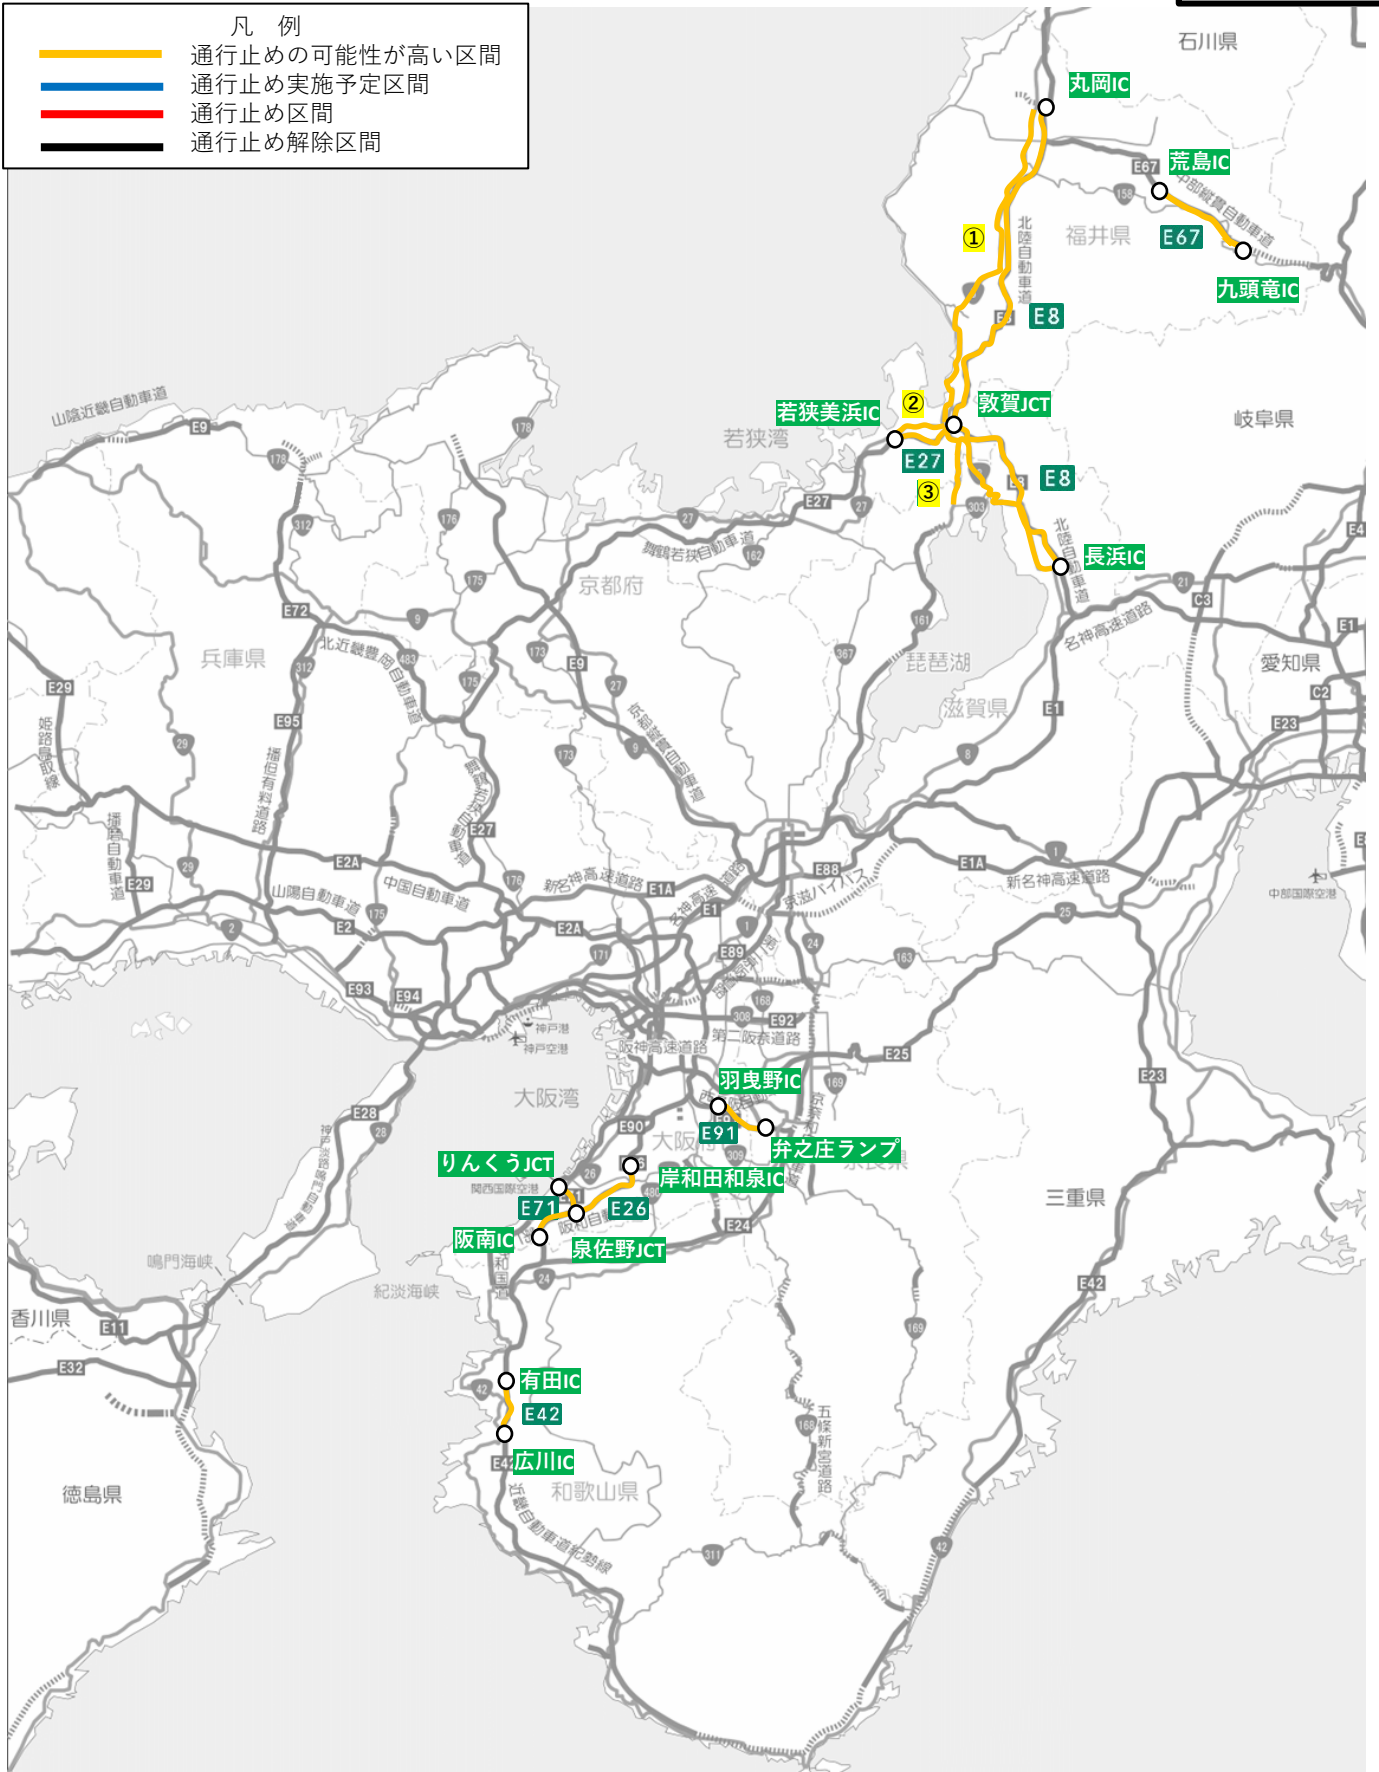

道路交通状況マップ(2月3日12時00分時点)

別添1

1. 凡 例
2. 通行止めの可能性が高い区間
   - 通行止め実施予定区間
   - 通行止め区間
   - 通行止め解除区間

※阪神高速については別添-2を参照ください。