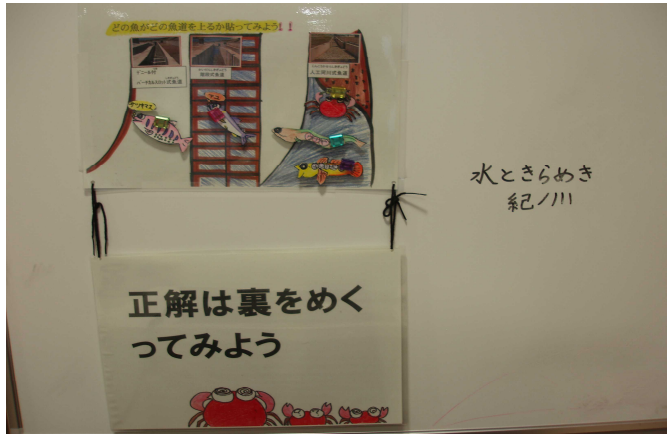

紀の川のクイズを15問作りました！！ 水ときらめき紀の川館に来て きらめきクイズに挑戦してみてネ!

まずは、きらめきMAPを見て館内を回ろう！！

きらめきクイズの様子

きらめきクイズに何問正解できるかな??

その他魚道クイズや施設紹介も展示しているよ！！

ぜひ来てネ!