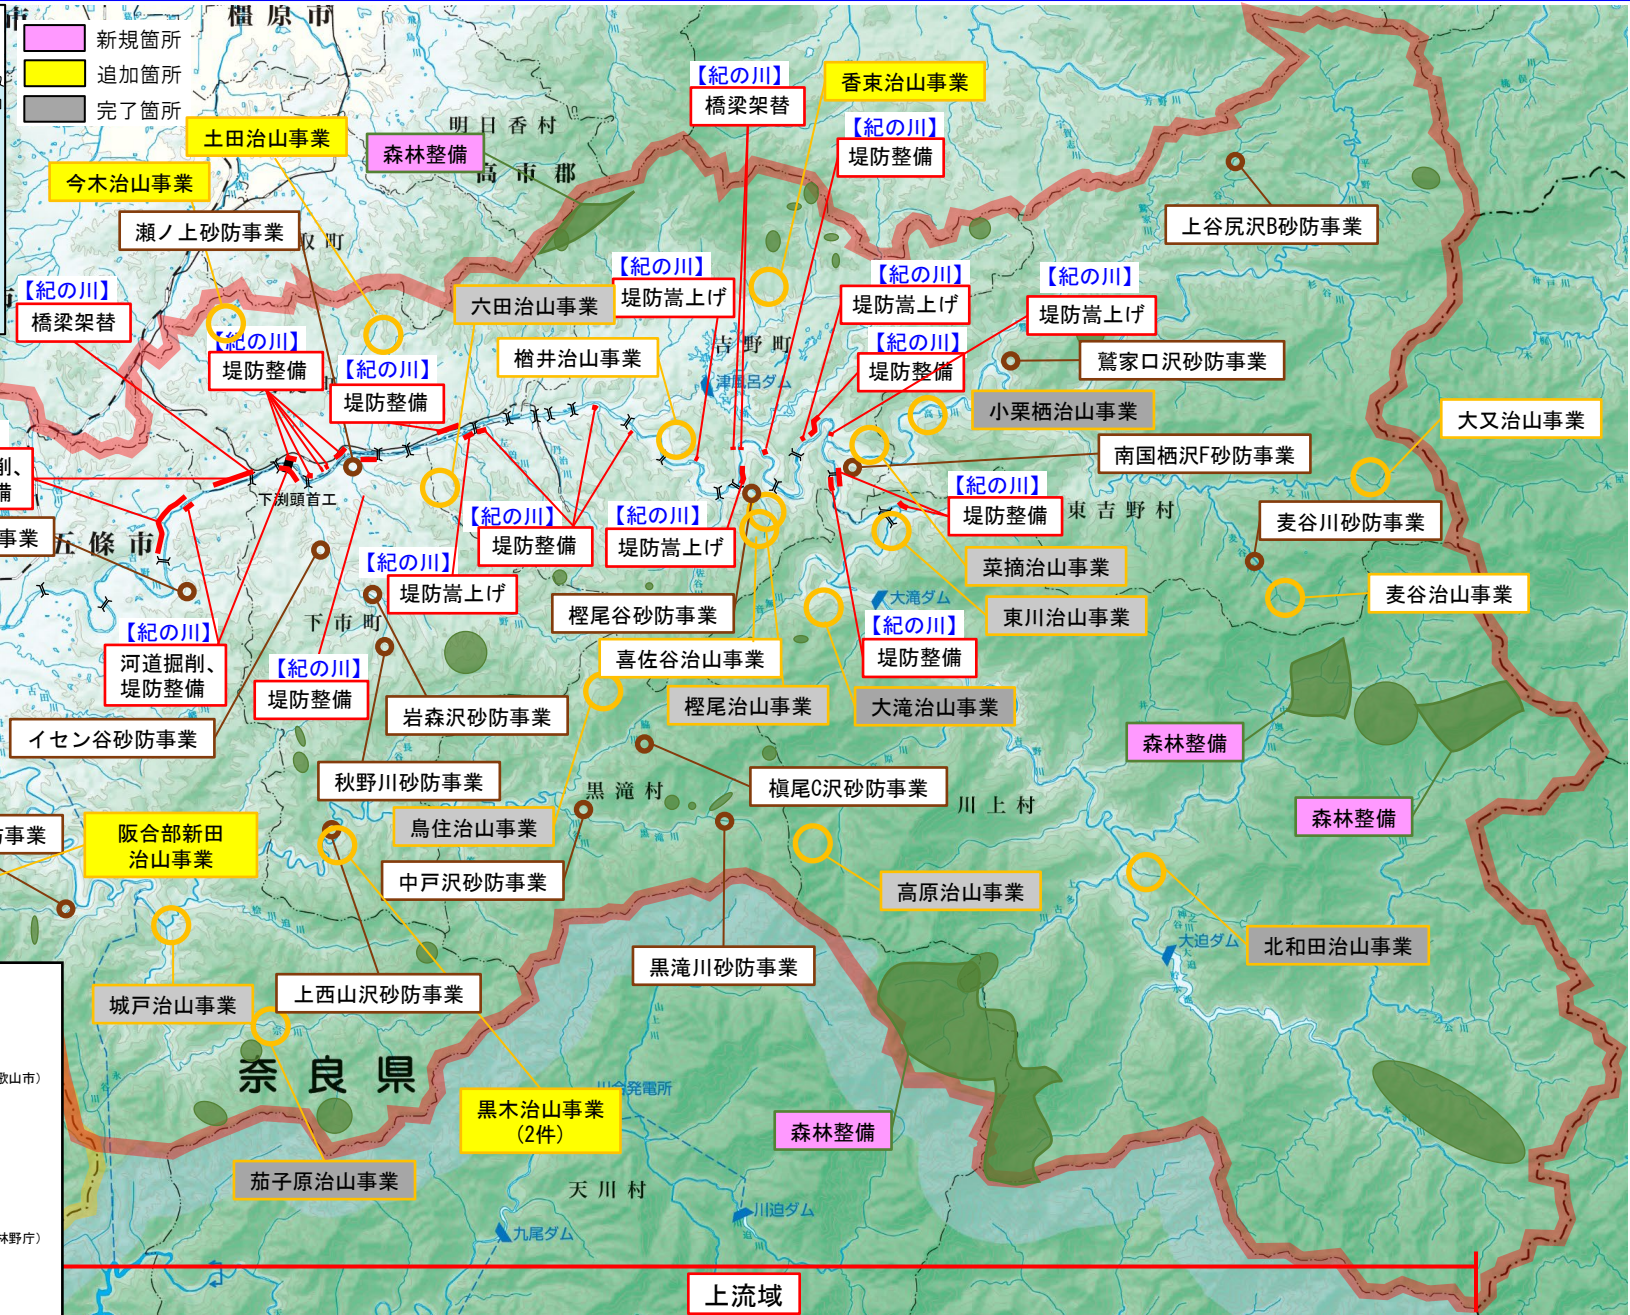

紀の川水系流域治水プロジェクト【事業位置図（上流域）】

上流域