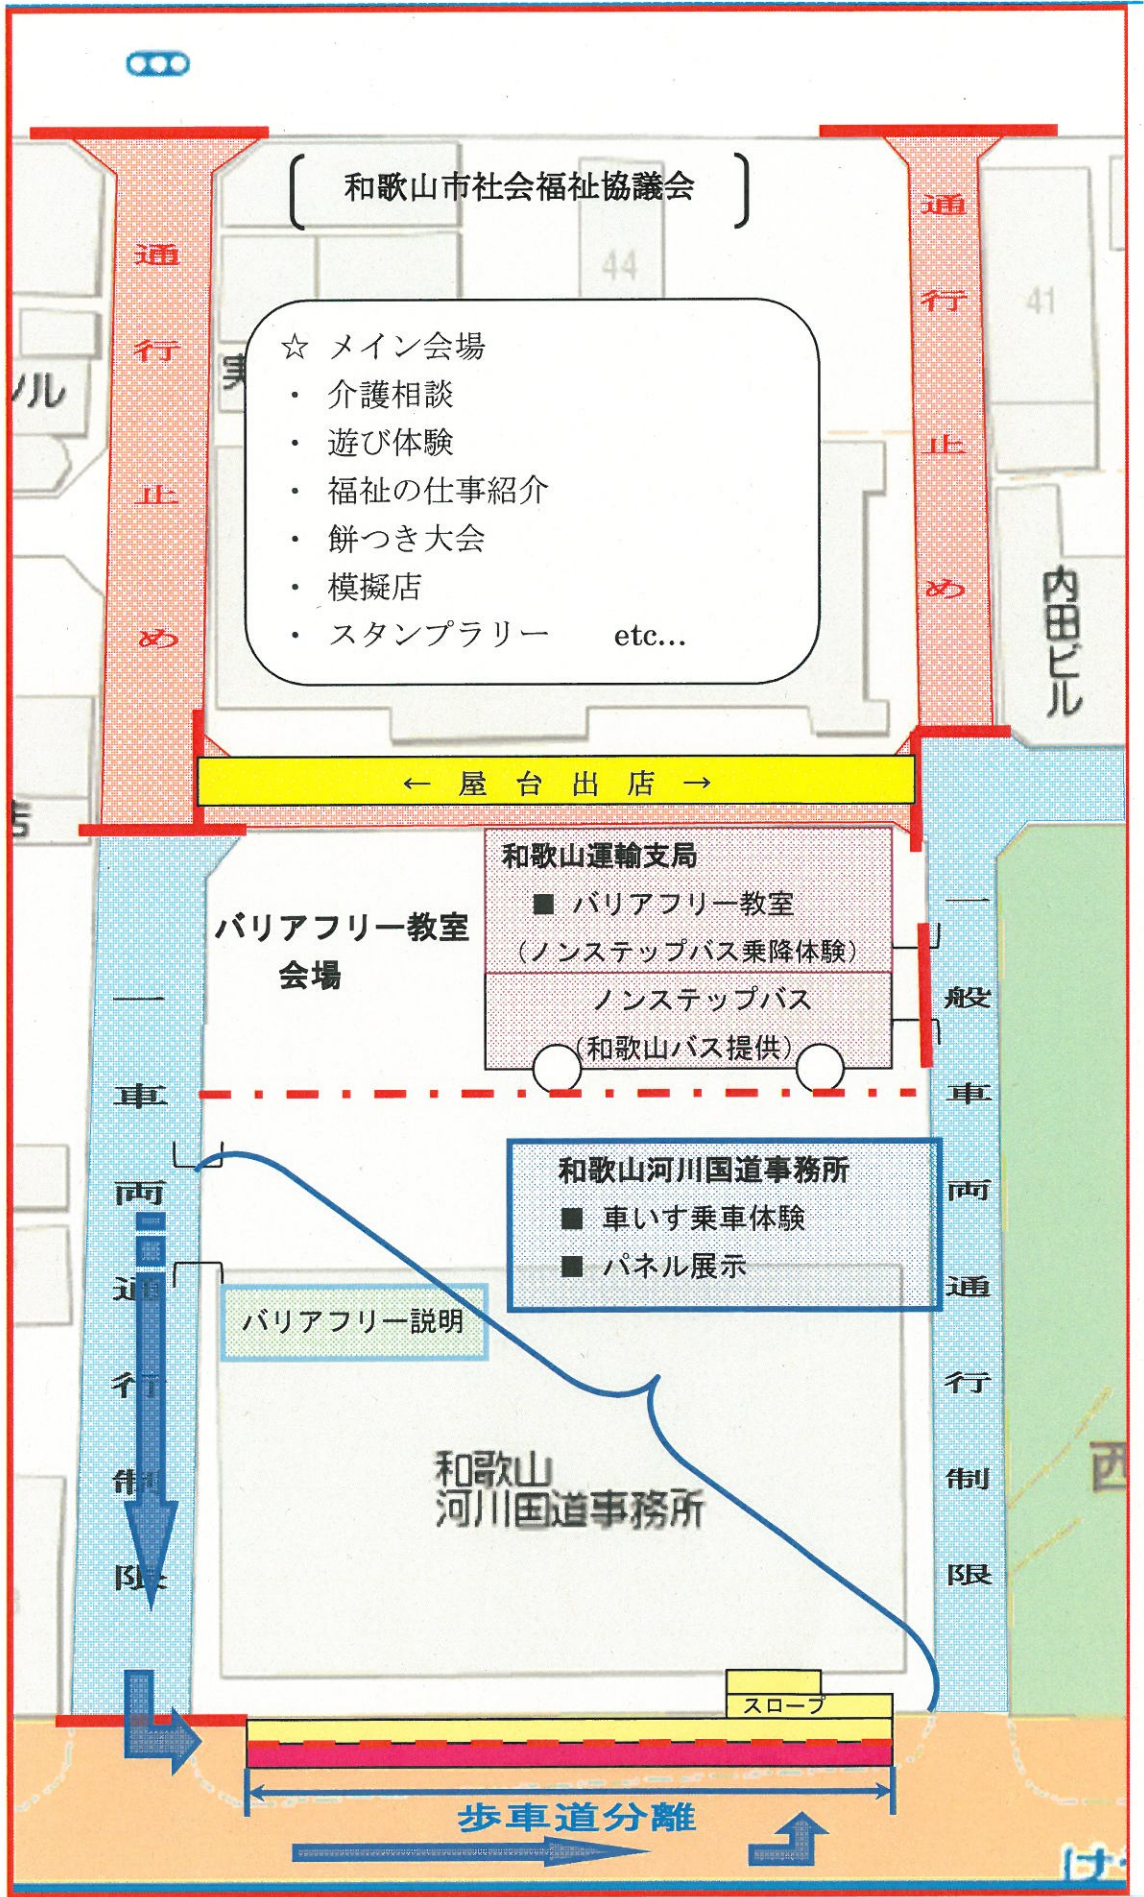

車いすによるバリアフリーを体験してみませんか！ ～「わかやまし社協まつり」において～

近畿地方整備局和歌山河川国道事務所では、和歌山市社会福祉協議会が主催する第4回「社協まつり」の一環として、車いすによる体験コーナーを設置します。あわせてバリアフリーに関するパネル展示も行います。

和歌山河川国道事務所は、同協議会の本イベントを協力させて頂いています。

健常者の皆さんも車いすによる歩行で街なかの段差について体験することにより、福祉のまちづくりをめざしましょう。

記

1. 日 時 平成23年3月6日（日）10：30～15：00
2. 場 所 和歌山市西汀丁16番
和歌山河川国道事務所駐車場
3. 内 容 **【車いすによる歩行体験】**
 - ・ 歩行者、自転車用に分離した歩道の歩行体験
 - ・ 建物スロープを利用した歩行体験
4. 参加者 自 由

和歌山市社会福祉協議会では、わかやまし社協まつりを開催します。この機会に福祉にふれてみませんか。

福祉にふれるイベント開催!