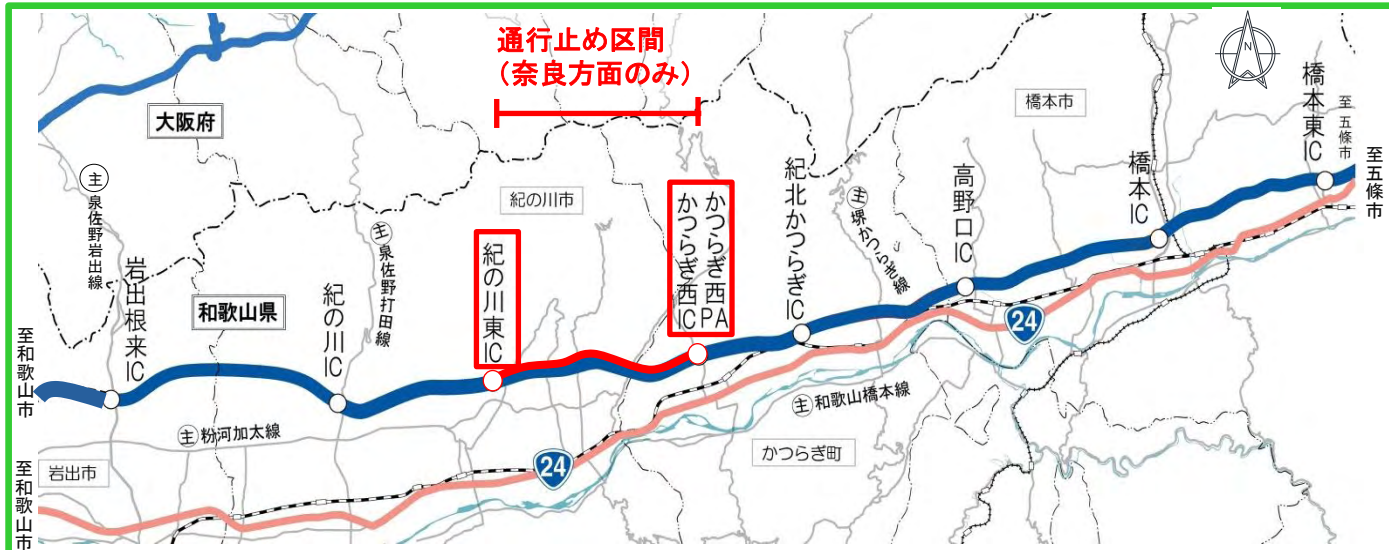

国道24号 京奈和自動車道**夜間通行止め**のお知らせ

(区間：紀の川東IC～かつらぎ西IC【上り・奈良方面】)

国道24号京奈和自動車道において、事故復旧のため緊急工事を行います。それに伴い、下記の日程で**2夜にわたり夜間通行止め**を実施します。

道路を利用する皆様にはご迷惑をおかけしますが、ご理解とご協力をお願いします。

■通行止め区間

国道24号京奈和自動車道【上り・奈良方面のみ】

紀の川東ICからかつらぎ西ICの区間

※和歌山方面への通行はできます。

■通行止め日時

平成29年7月20日(木) 20時～翌朝6時まで

平成29年7月21日(金) 20時～翌朝6時まで

※雨天決行

■通行止め位置図

■迂回路

国道24号(現道)等