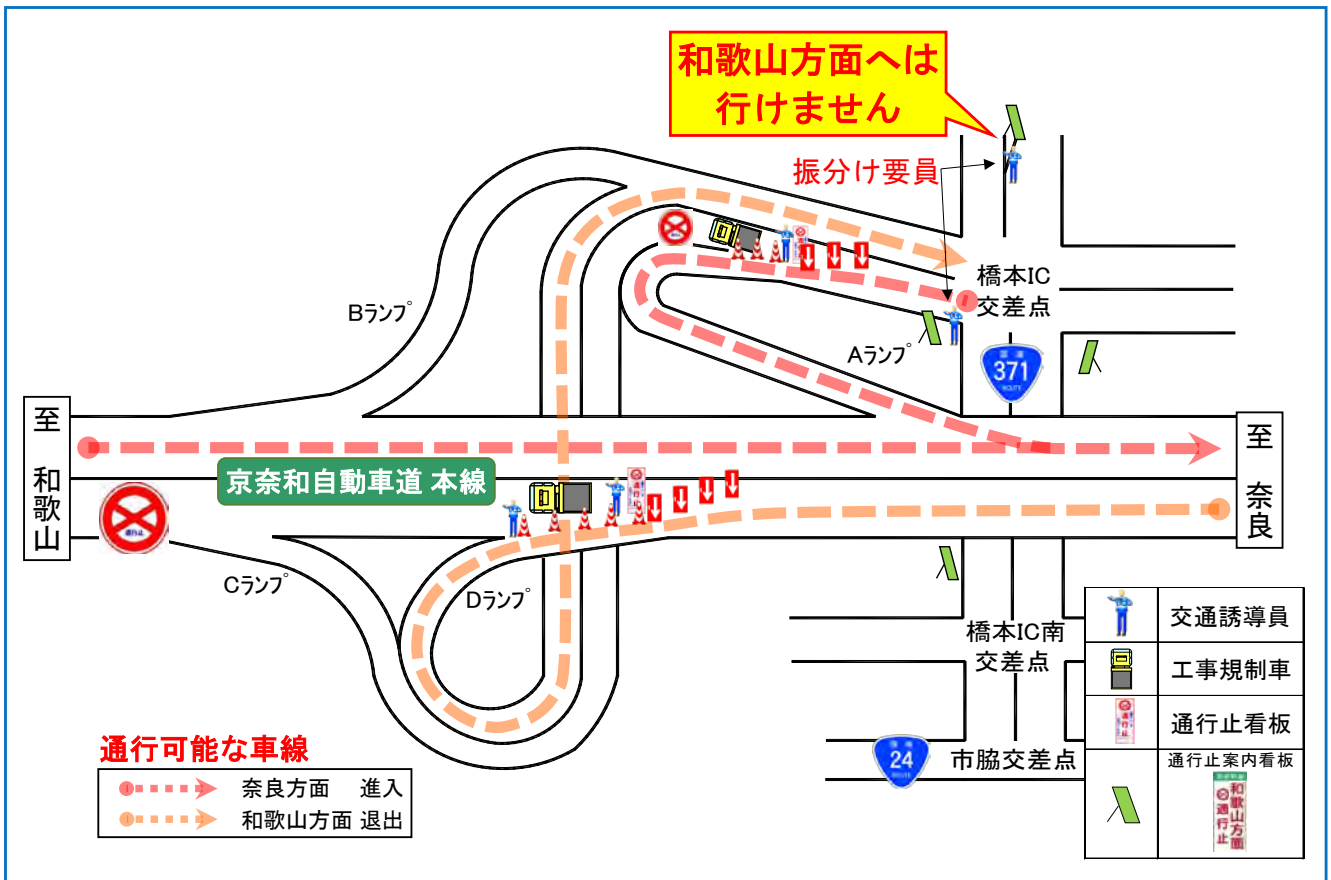

国道 24 号 京奈和自動車道**夜間通行止め**のお知らせ (区間：橋本 IC～高野口 IC【下り・和歌山方面】)

国道 24 号 京奈和自動車道において、伐採作業等のため緊急工事を行います。
それに伴い、下記の日程で**交通量の少ない夜間に通行止め**を実施します。道路を利用する皆さまにはご迷惑をおかけしますが、ご理解とご協力をお願いいたします。

■規制場所

国道 24 号 京奈和自動車道

橋本 IC から高野口 IC (約 5.6km) 【下り・和歌山方面向き】
(上り・奈良方面向きの規制はありません)

■規制内容

平成 30 年 5 月 30 日 (水) 22 時から翌 2 時まで (4 時間)
【※ 雨天決行 (予備日無し)】

■通行止め区間位置図

■国道 24 号 (現道) への迂回にご協力をお願いします。

■規制期間中は、規制看板やガードマン等の誘導に従い、安全走行を心がけてください。

◆工事に関する問い合わせ先

国土交通省 近畿地方整備局 和歌山国道維持出張所

〒 640-8306 和歌山市出島 33 TEL 073-471-2010 (直通)

■ランプ部の規制概要図

橋本 I C 付近

■和歌山方面への迂回路