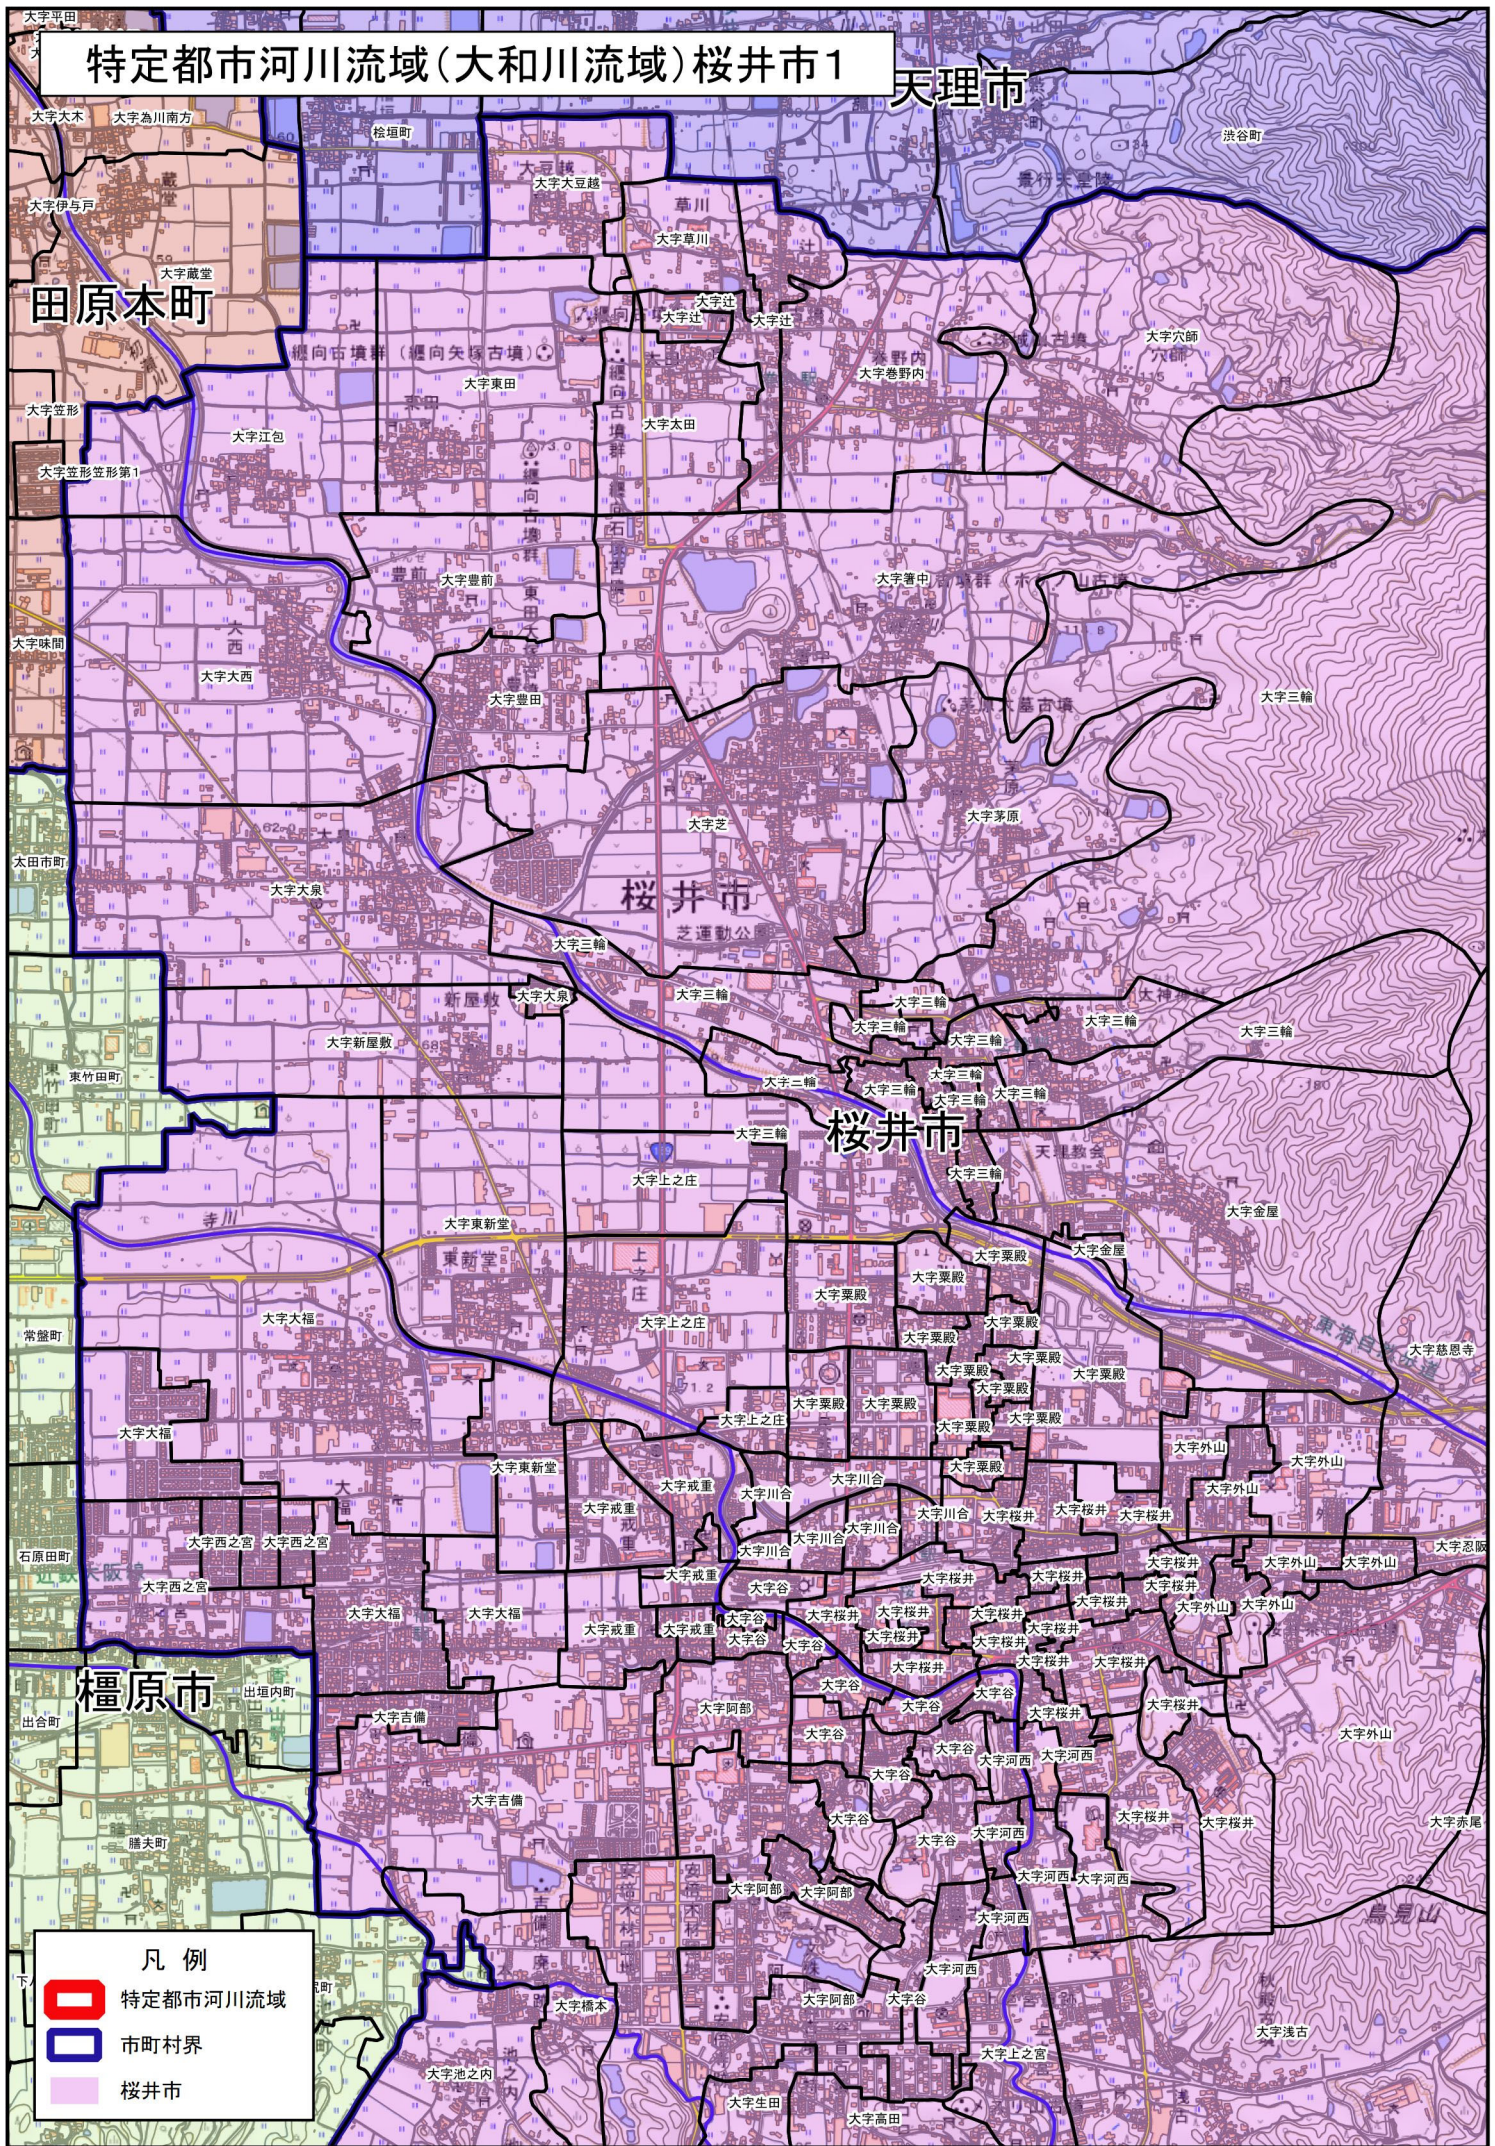

# 特定都市河川流域(大和川流域)桜井市1

天理市

田原本町

桜井市

桜井市

橿原市

凡例

- 特定都市河川流域
- 市町村界
- 桜井市

# 特定都市河川流域(大和川流域)桜井市2

# 特定都市河川流域(大和川流域)桜井市5