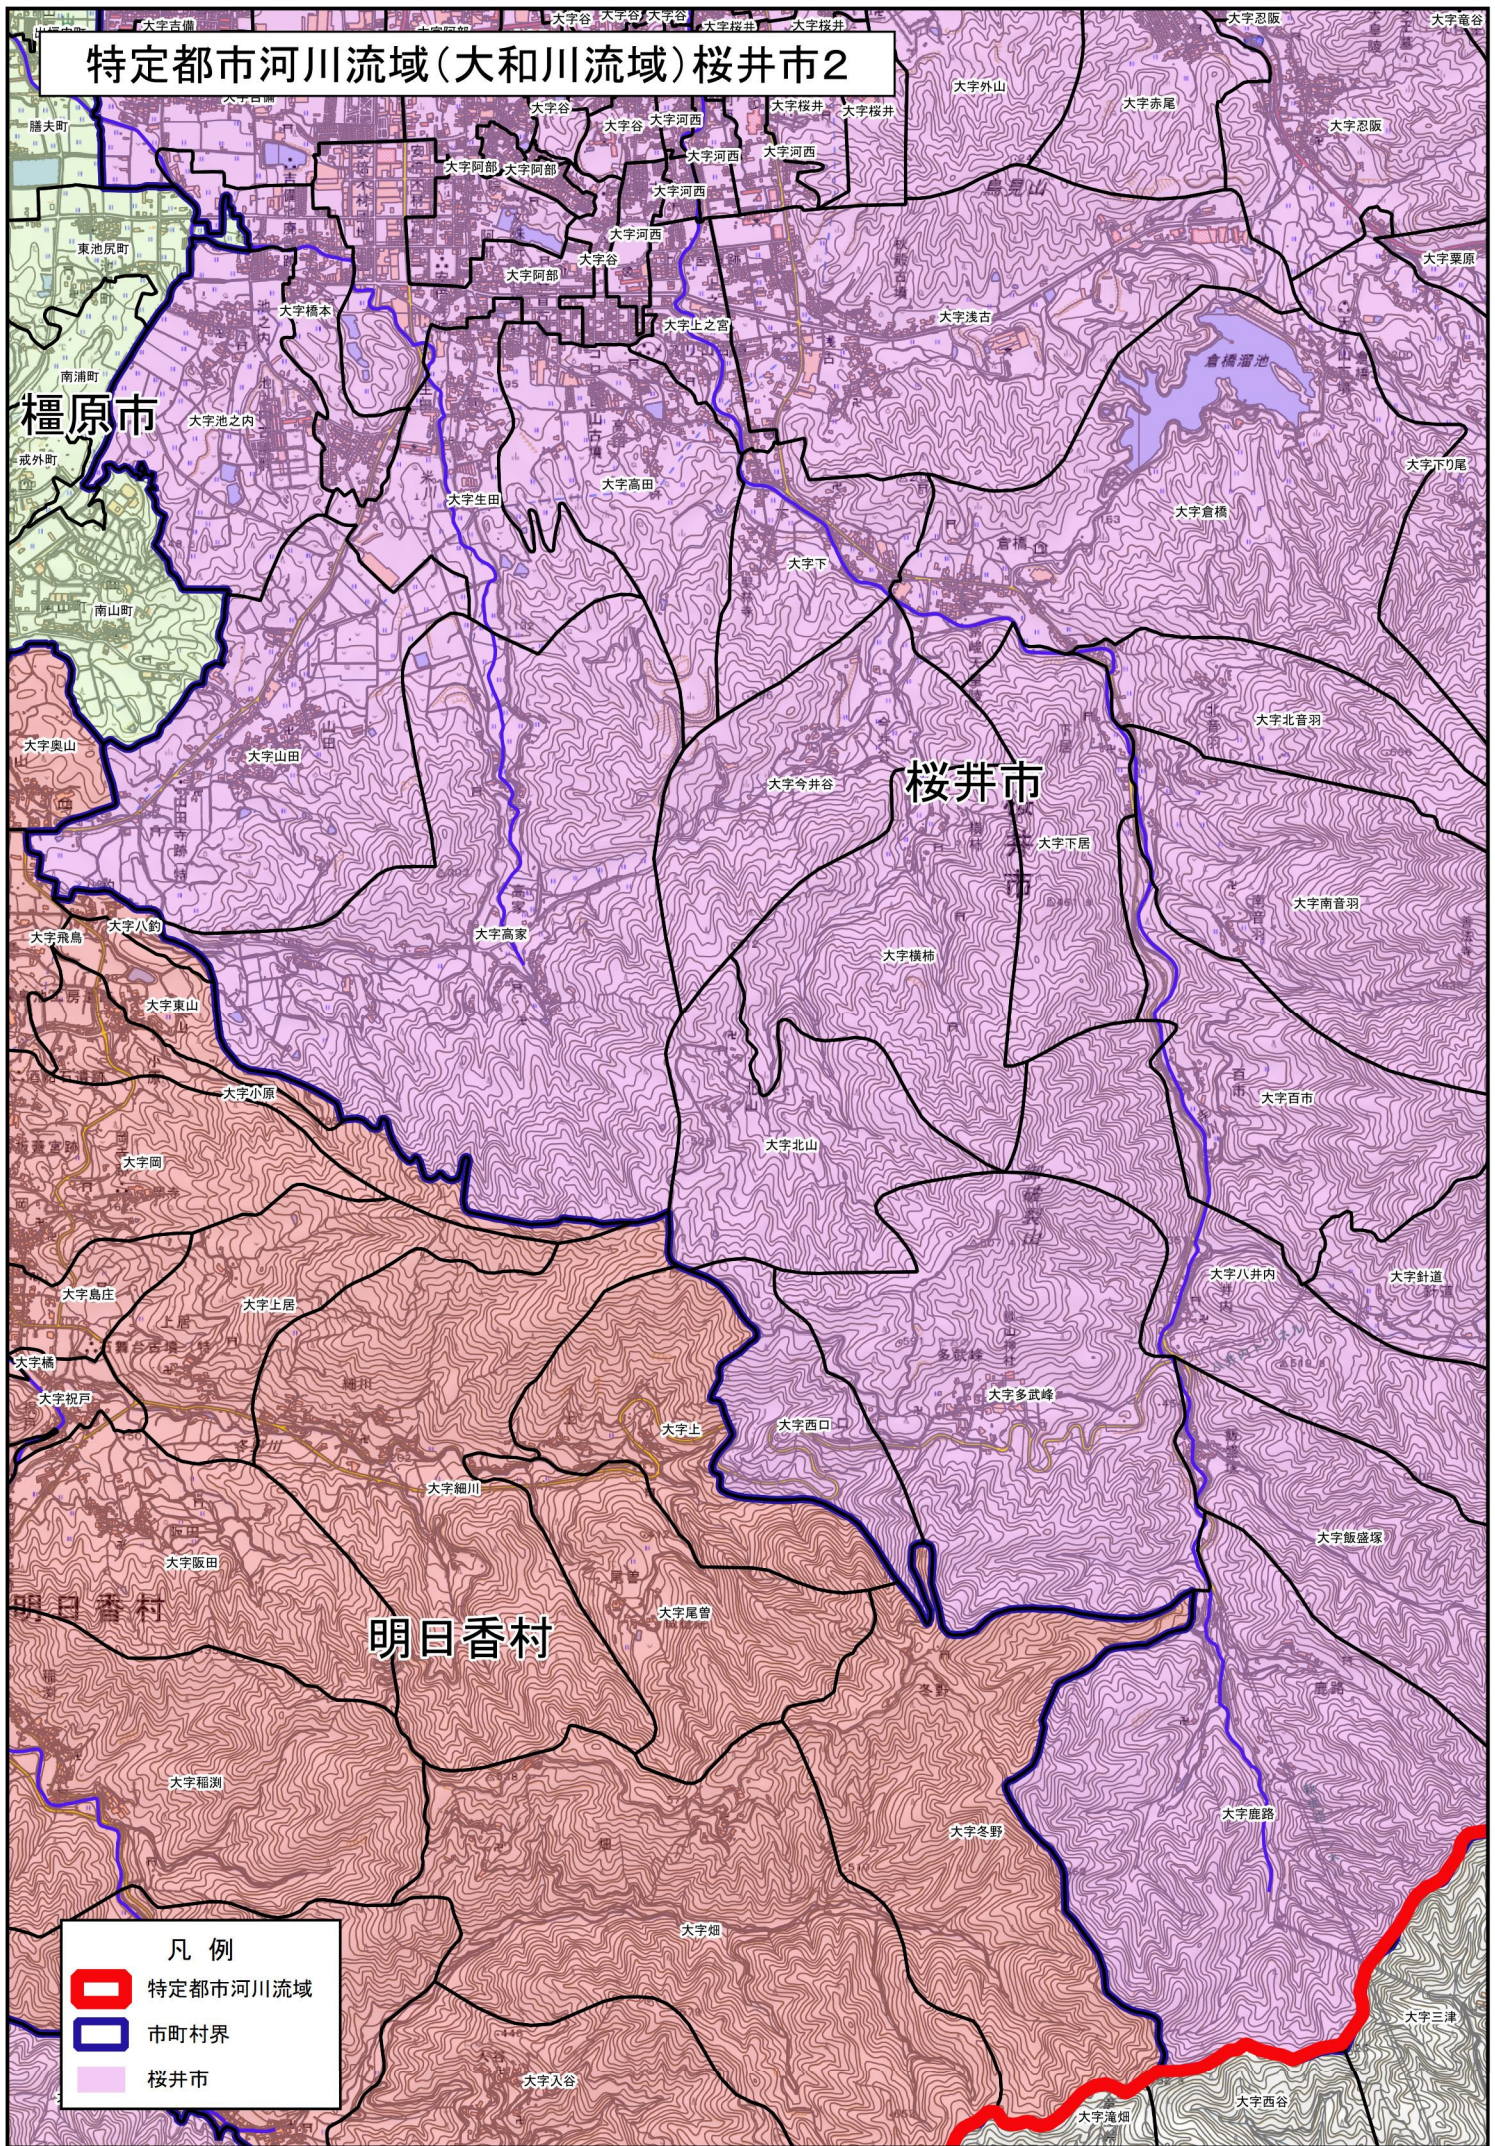

# 特定都市河川流域(大和川流域)桜井市1

天理市

田原本町

桜井市

桜井市

橿原市

凡例

- 特定都市河川流域
- 市町村界
- 桜井市

# 特定都市河川流域(大和川流域)桜井市2

# 特定都市河川流域(大和川流域)桜井市5