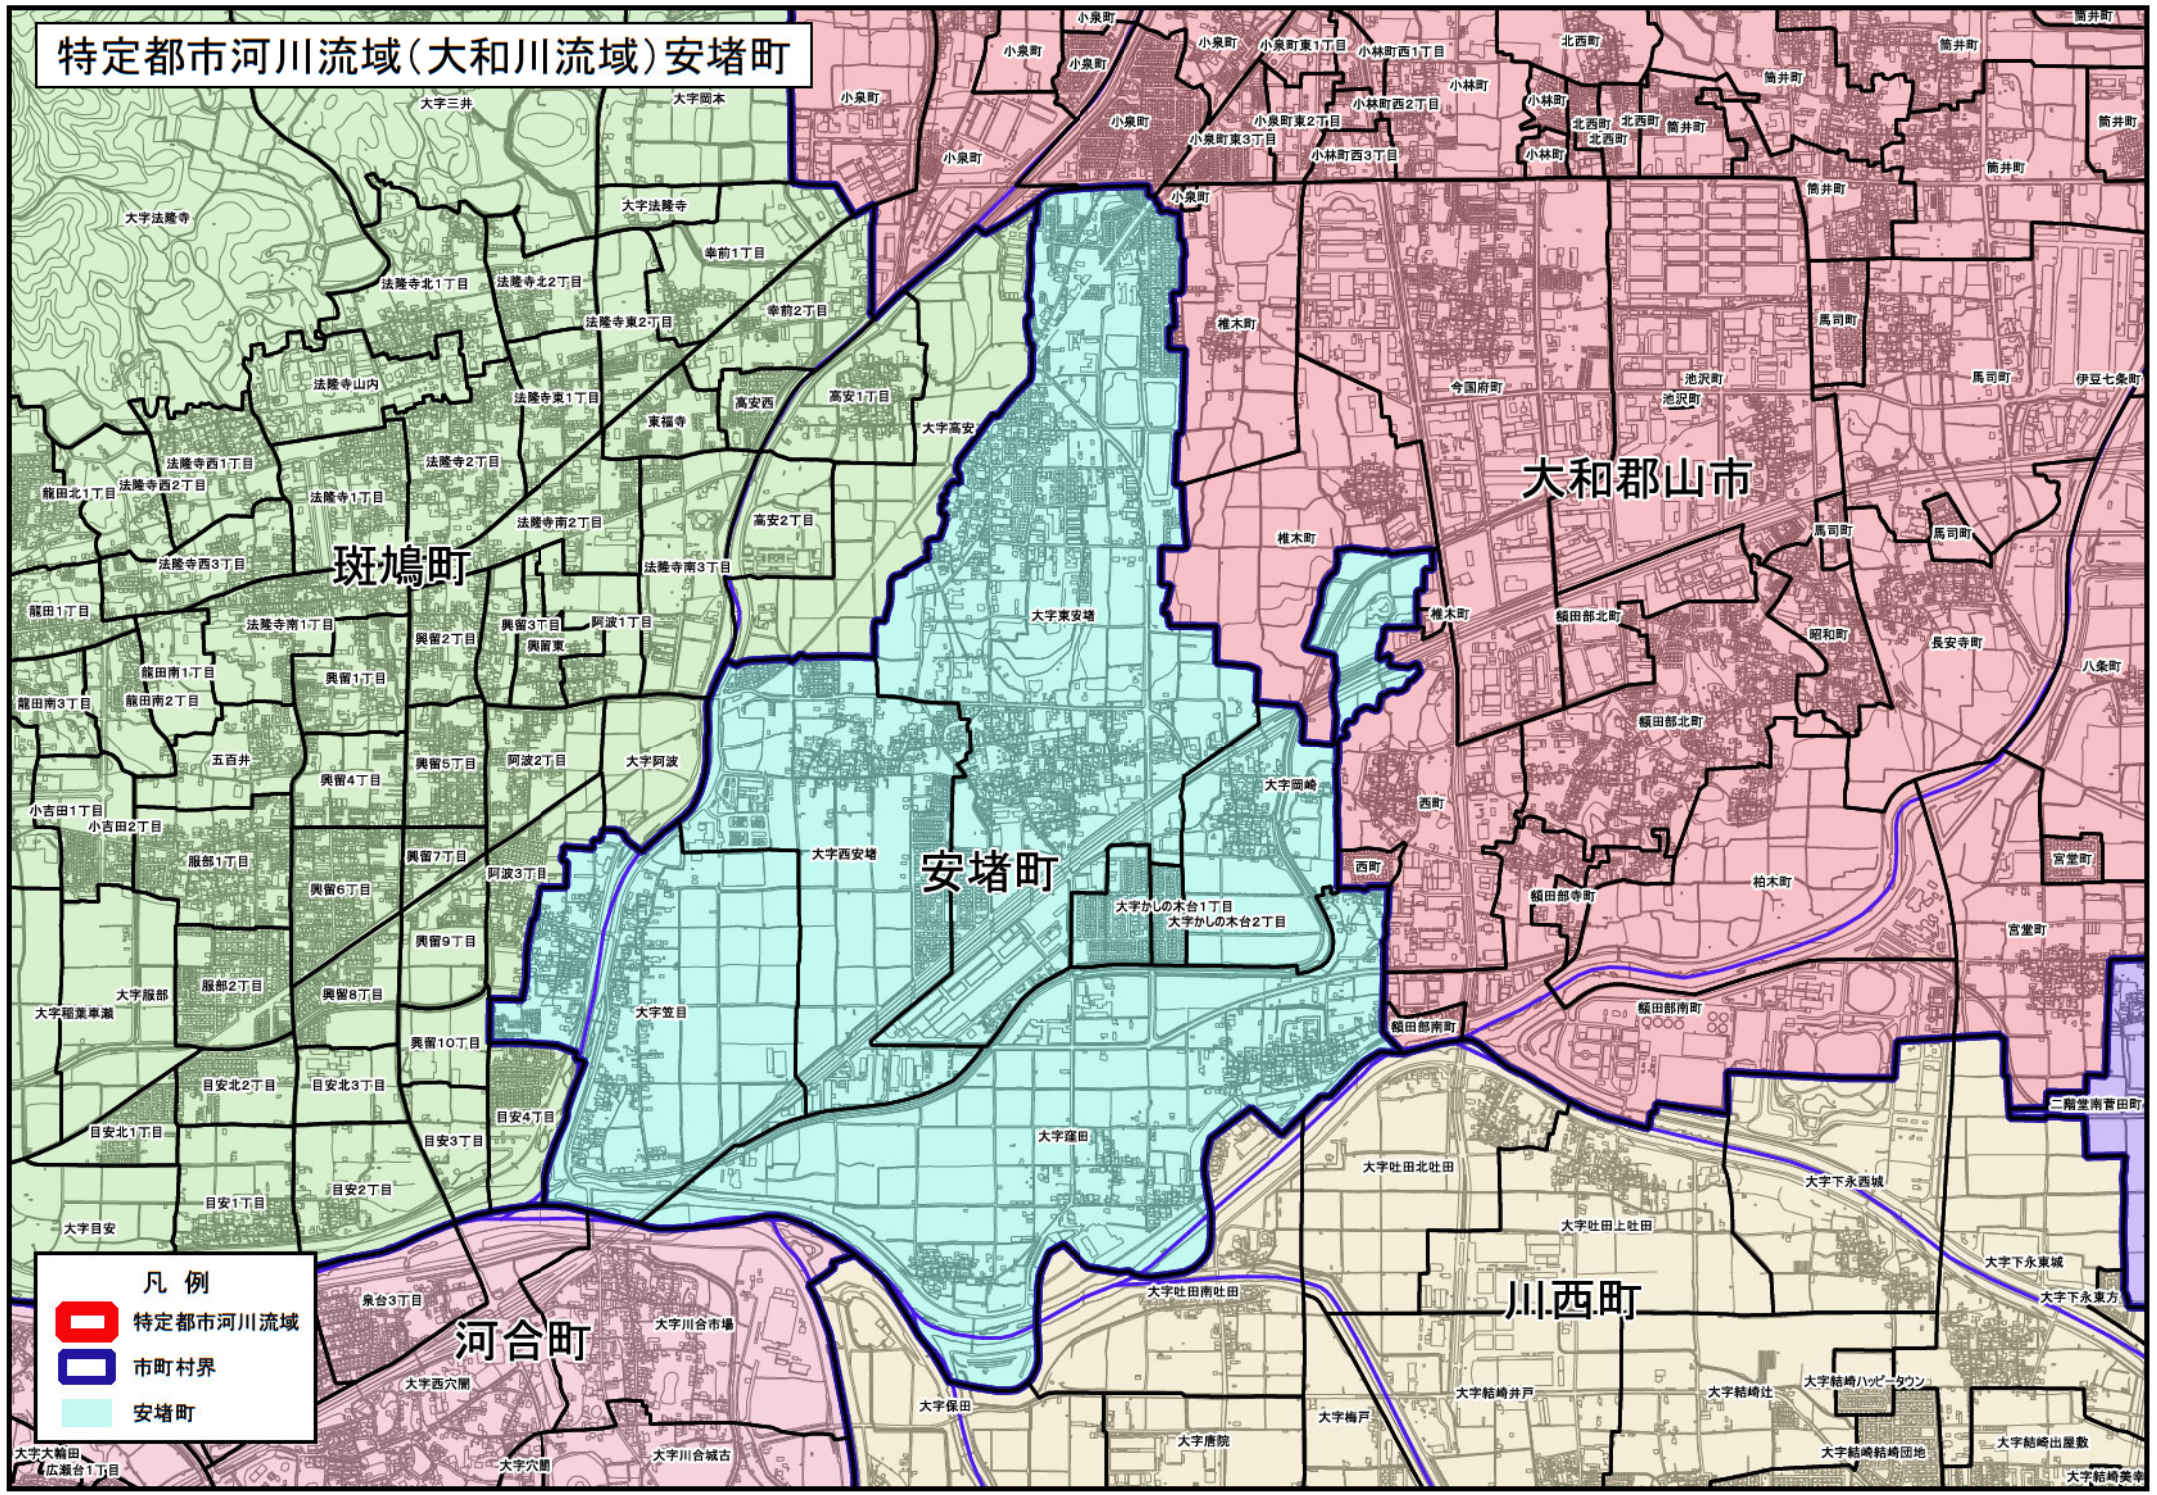

# 特定都市河川流域(大和川流域)安堵町

- 凡例
- 特定都市河川流域
  - 市町村界
  - 安堵町