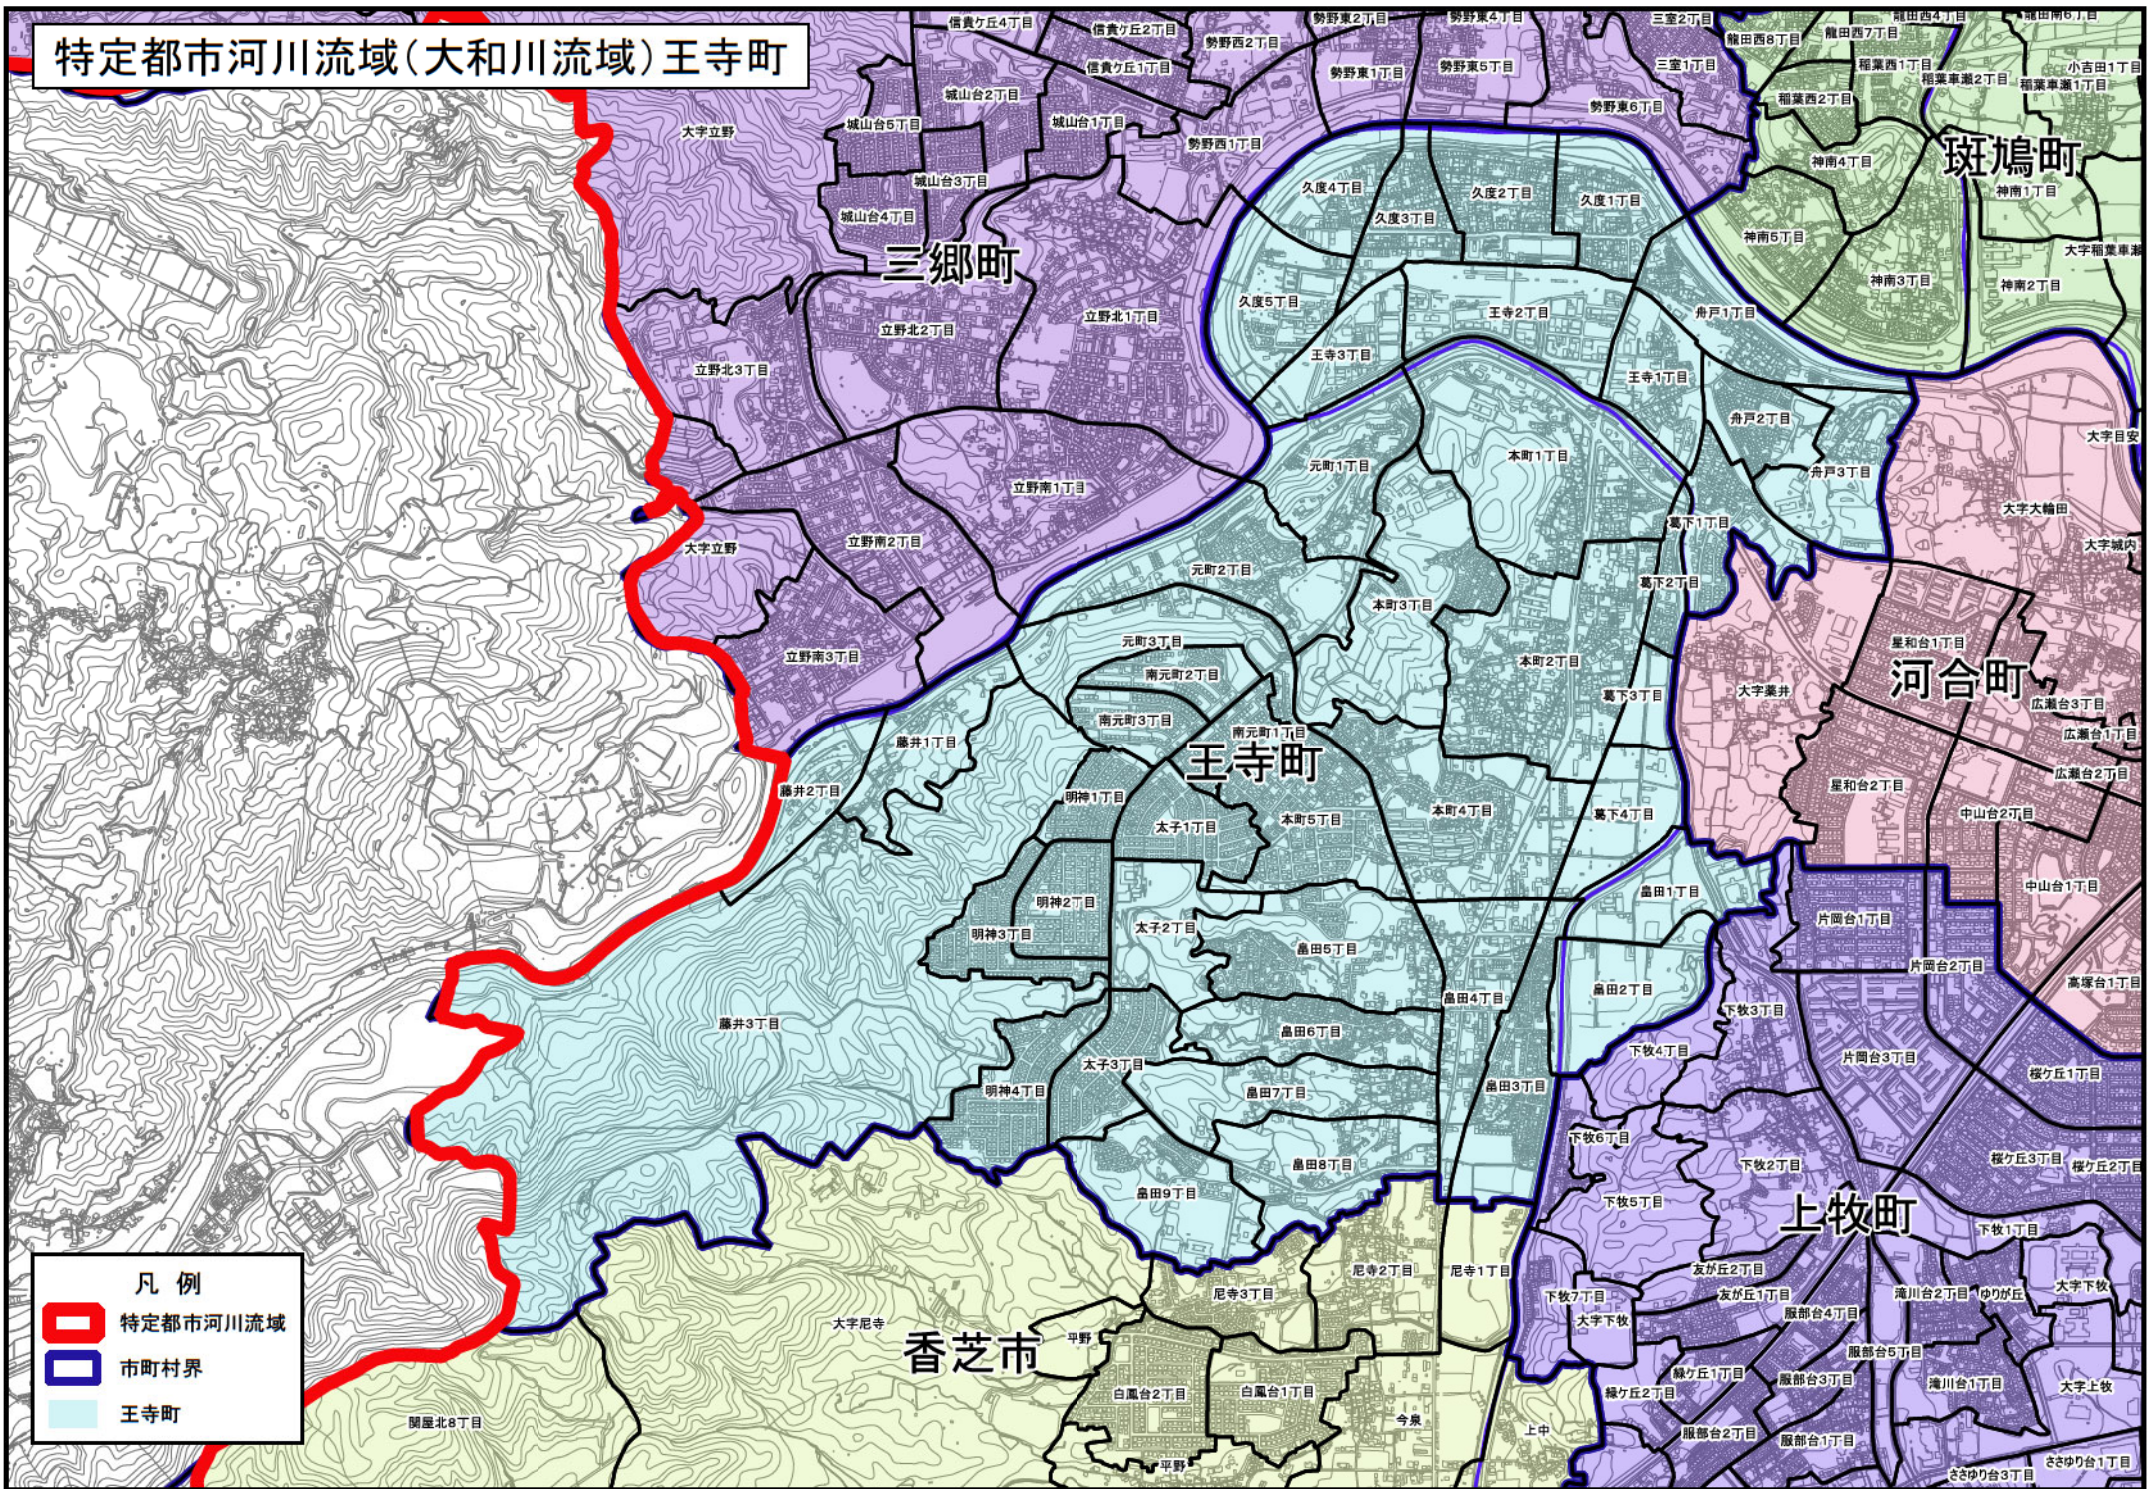

# 特定都市河川流域(大和川流域)王寺町

- 凡例
- 特定都市河川流域
  - 市町村界
  - 王寺町