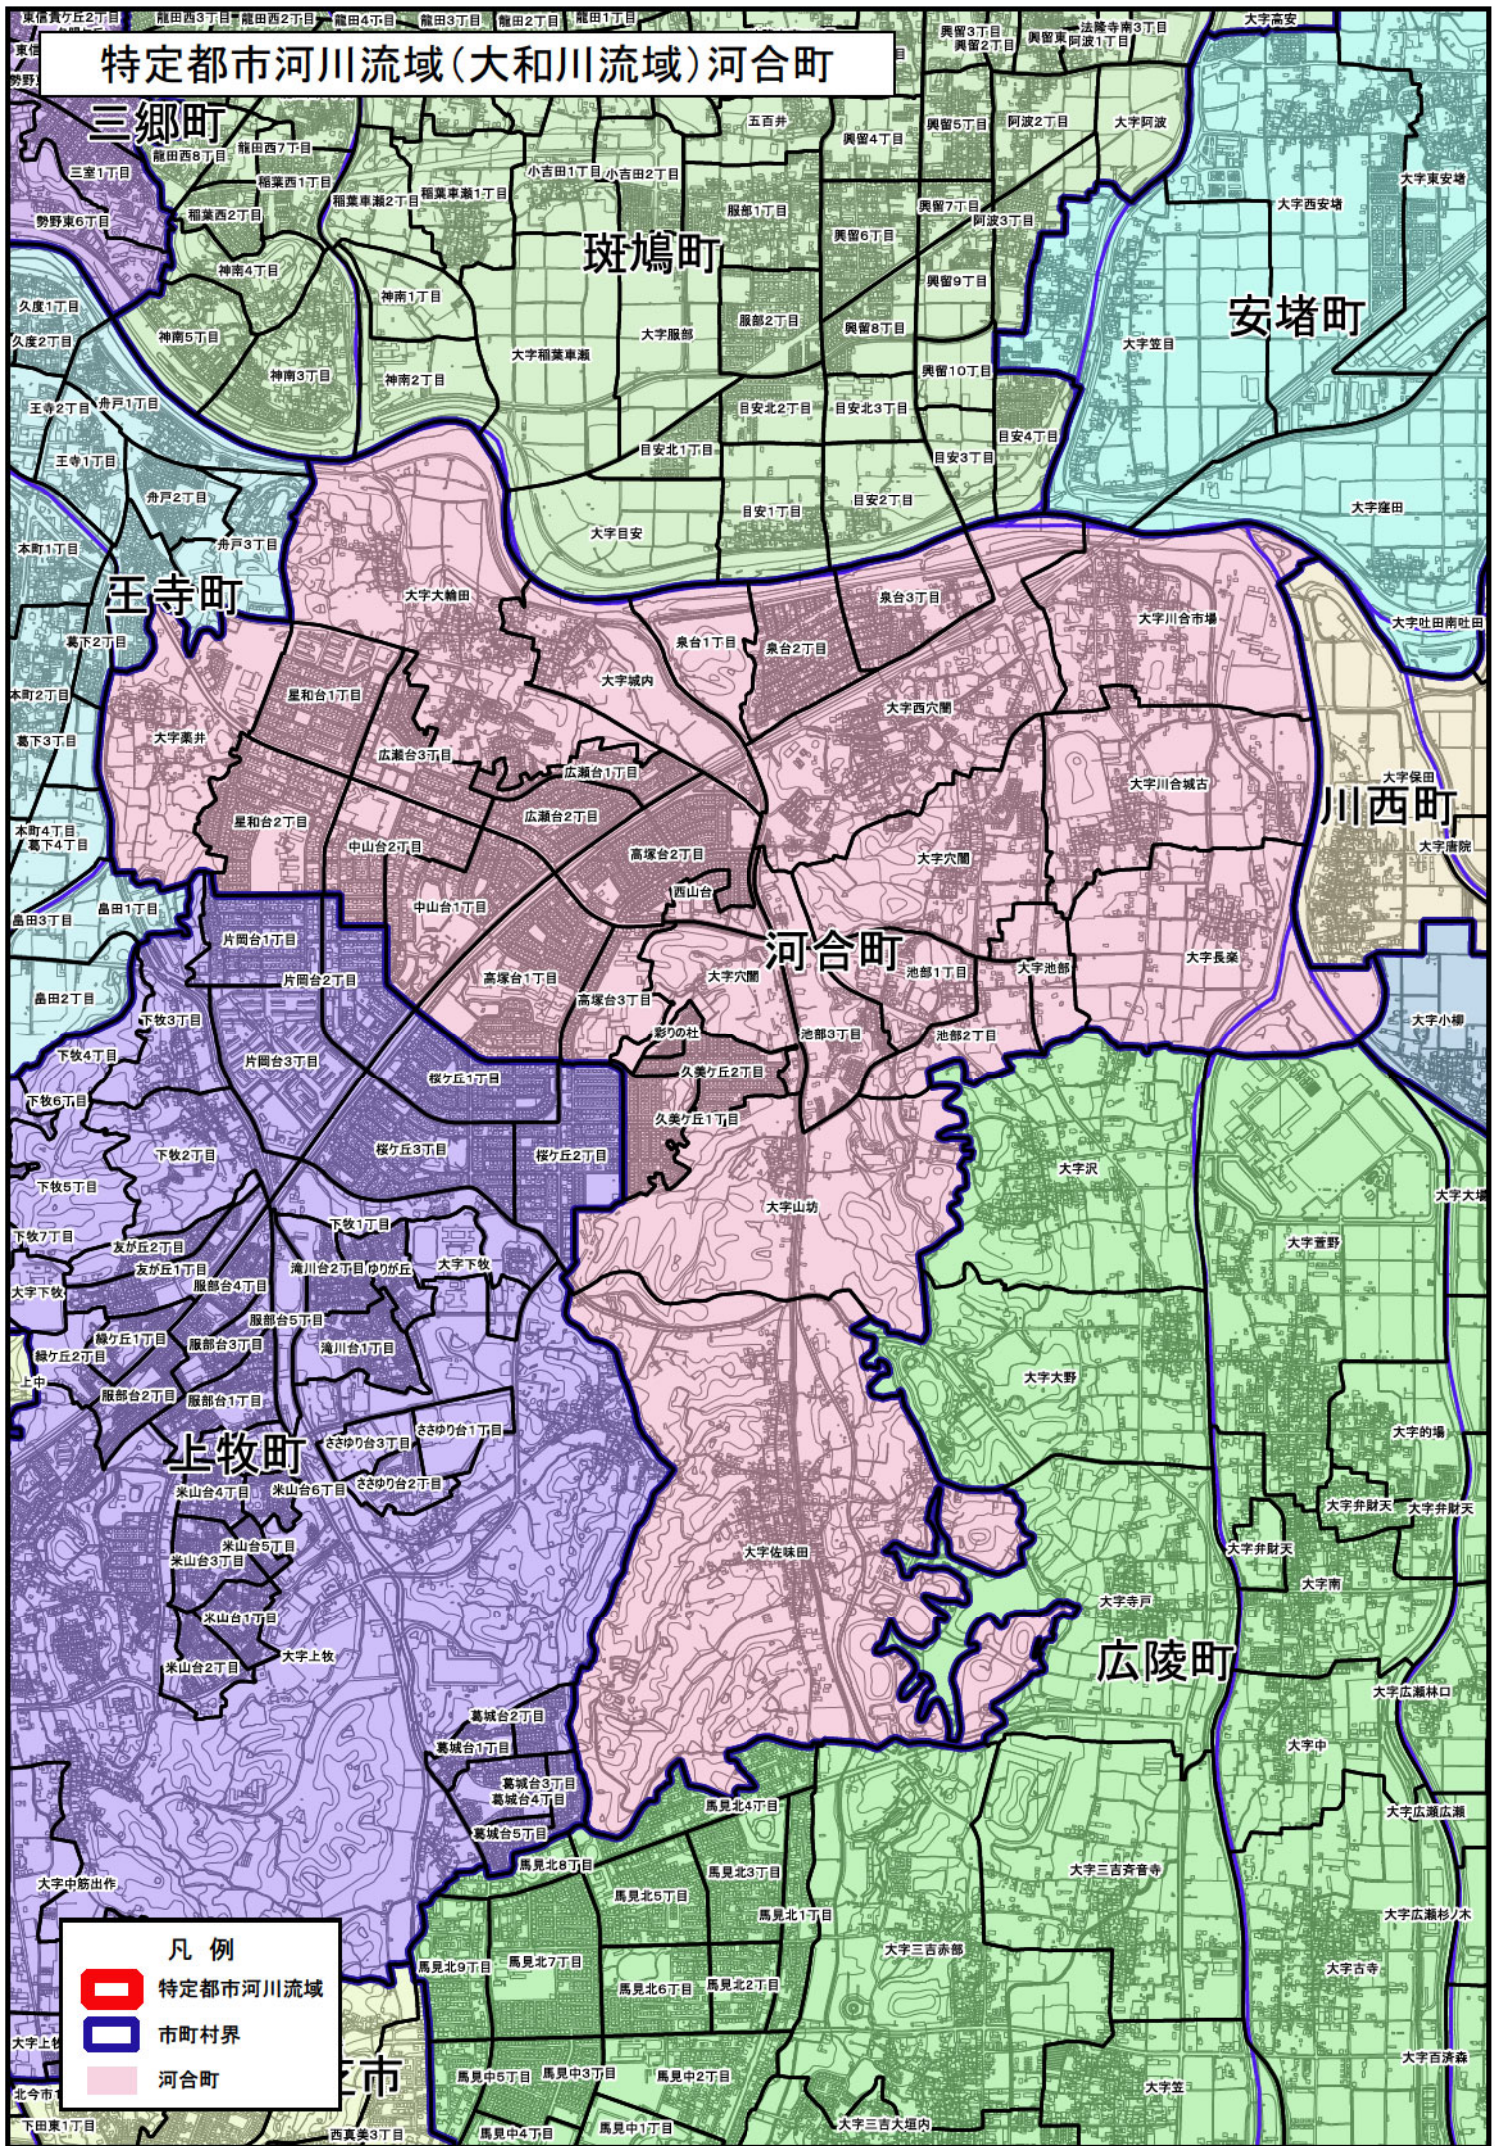

特定都市河川流域(大和川流域)河合町

- 凡例
- 特定都市河川流域
 - 市町村界
 - 河合町