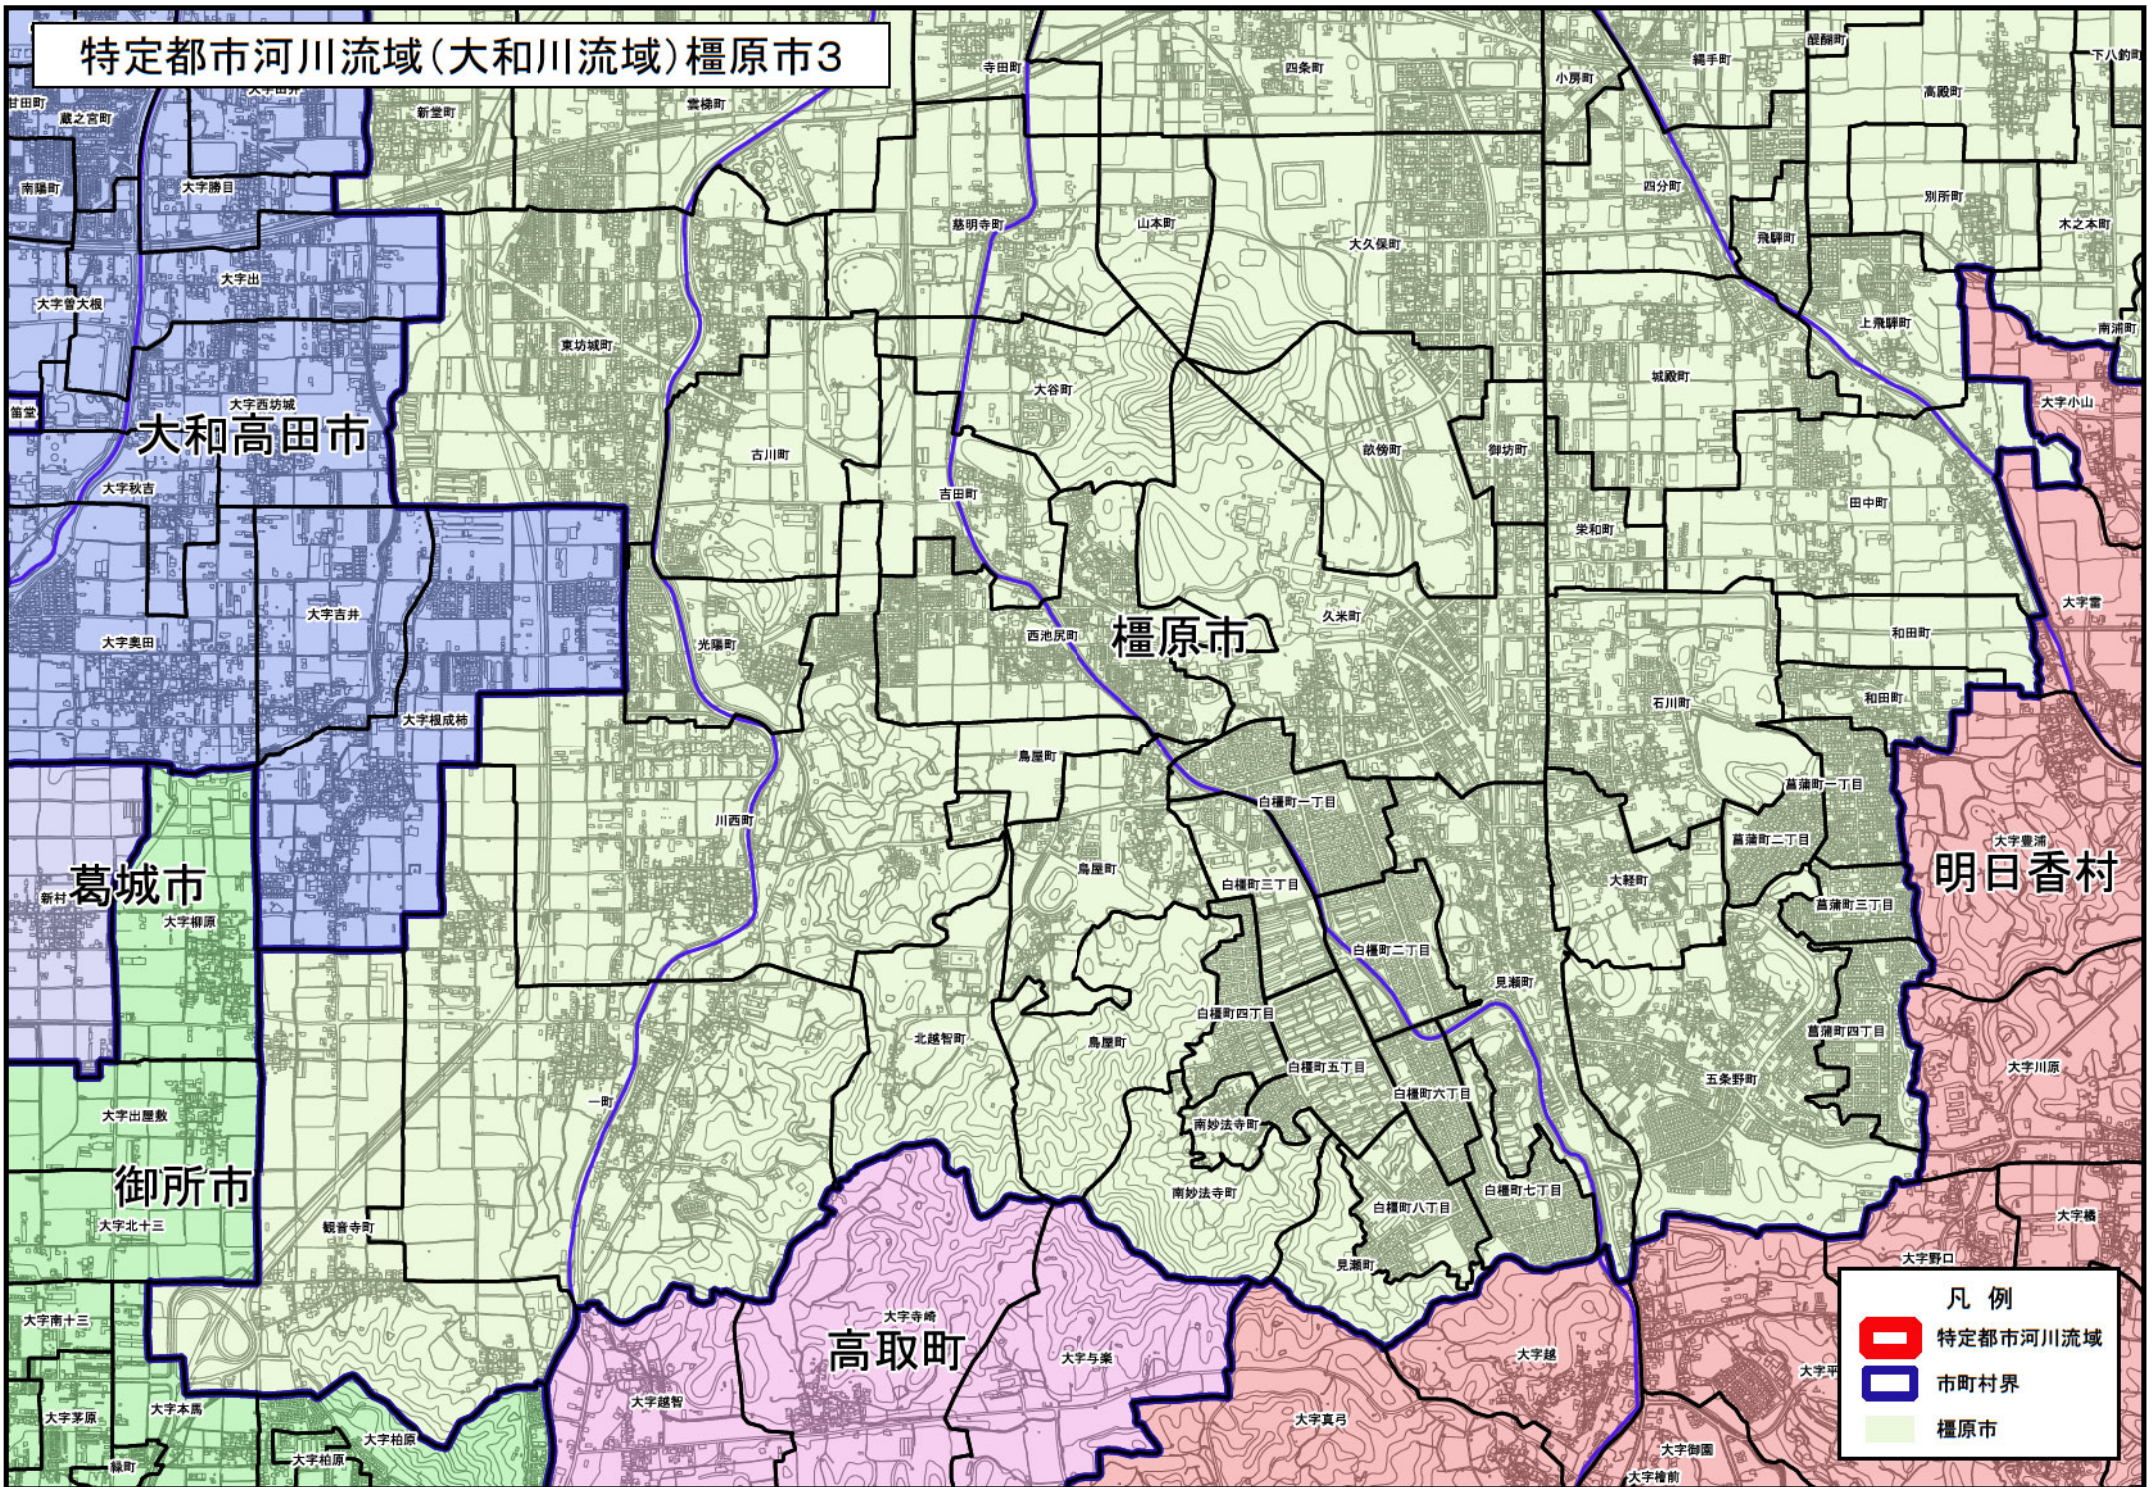

特定都市河川流域(大和川流域)橿原市1

特定都市河川流域(大和川流域)橿原市2

特定都市河川流域(大和川流域)橿原市3

- 凡例
- ▭ 特定都市河川流域
 - ▭ 市町村界
 - ▭ 橿原市

大和高田市

葛城市

御所市

高取町

橿原市

明日香村