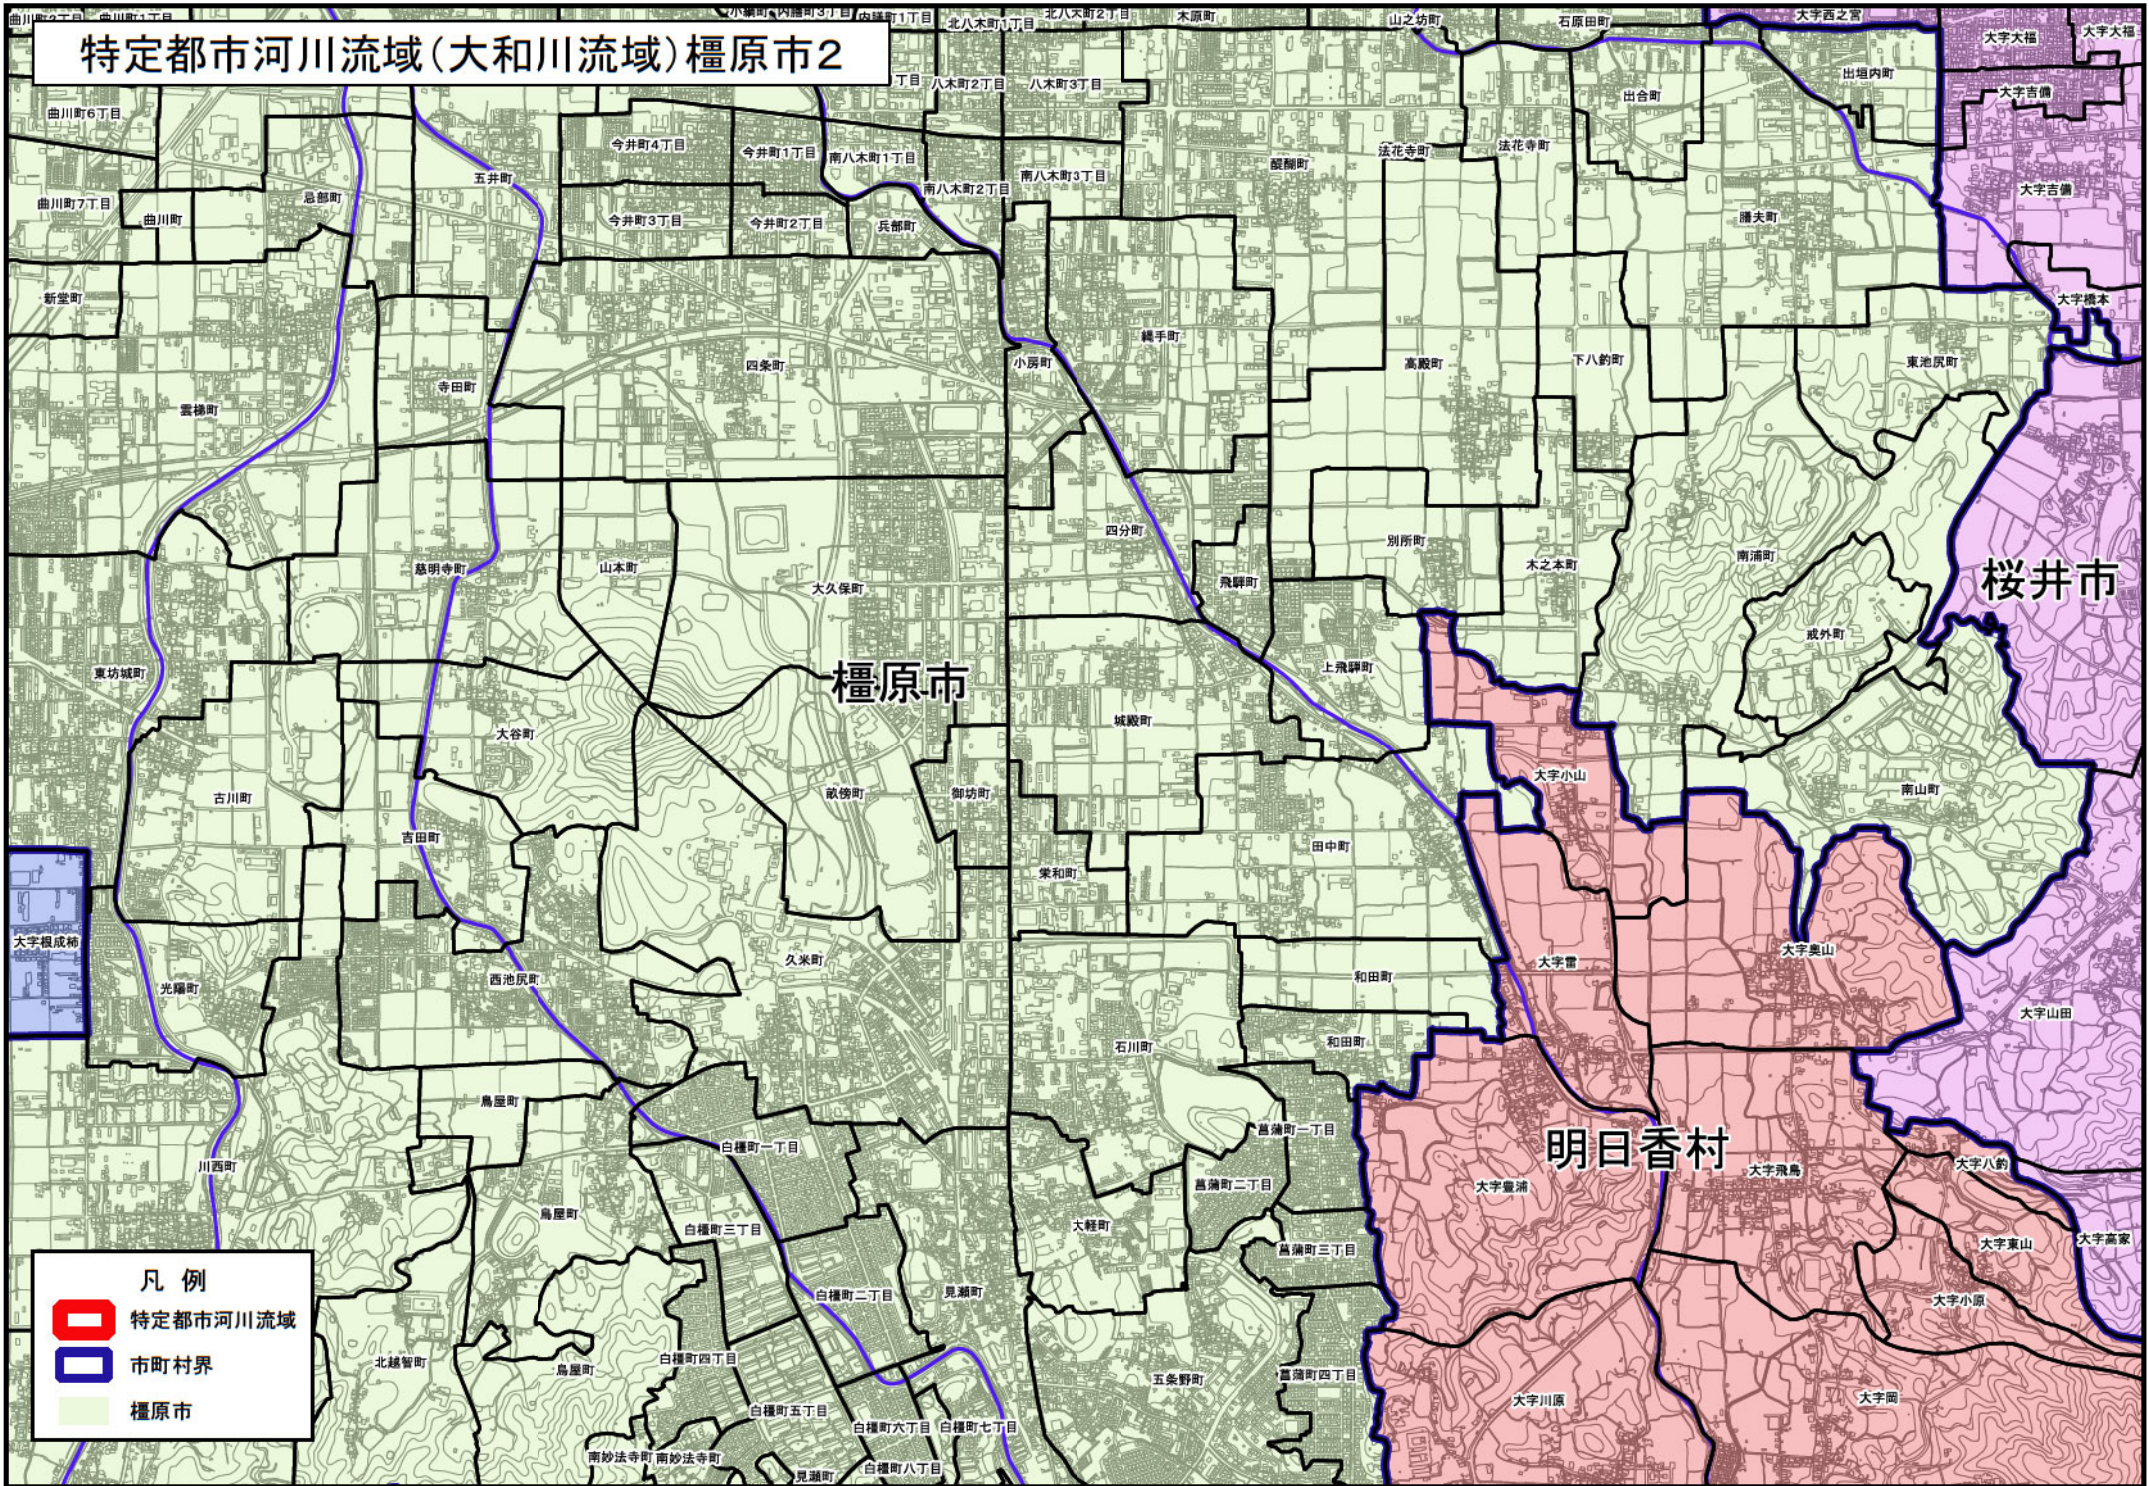

特定都市河川流域(大和川流域)橿原市1

特定都市河川流域(大和川流域)橿原市2

特定都市河川流域(大和川流域)橿原市3

- 凡例
- ▭ 特定都市河川流域
 - ▭ 市町村界
 - ▭ 橿原市

大和高田市

葛城市

御所市

高取町

橿原市

明日香村