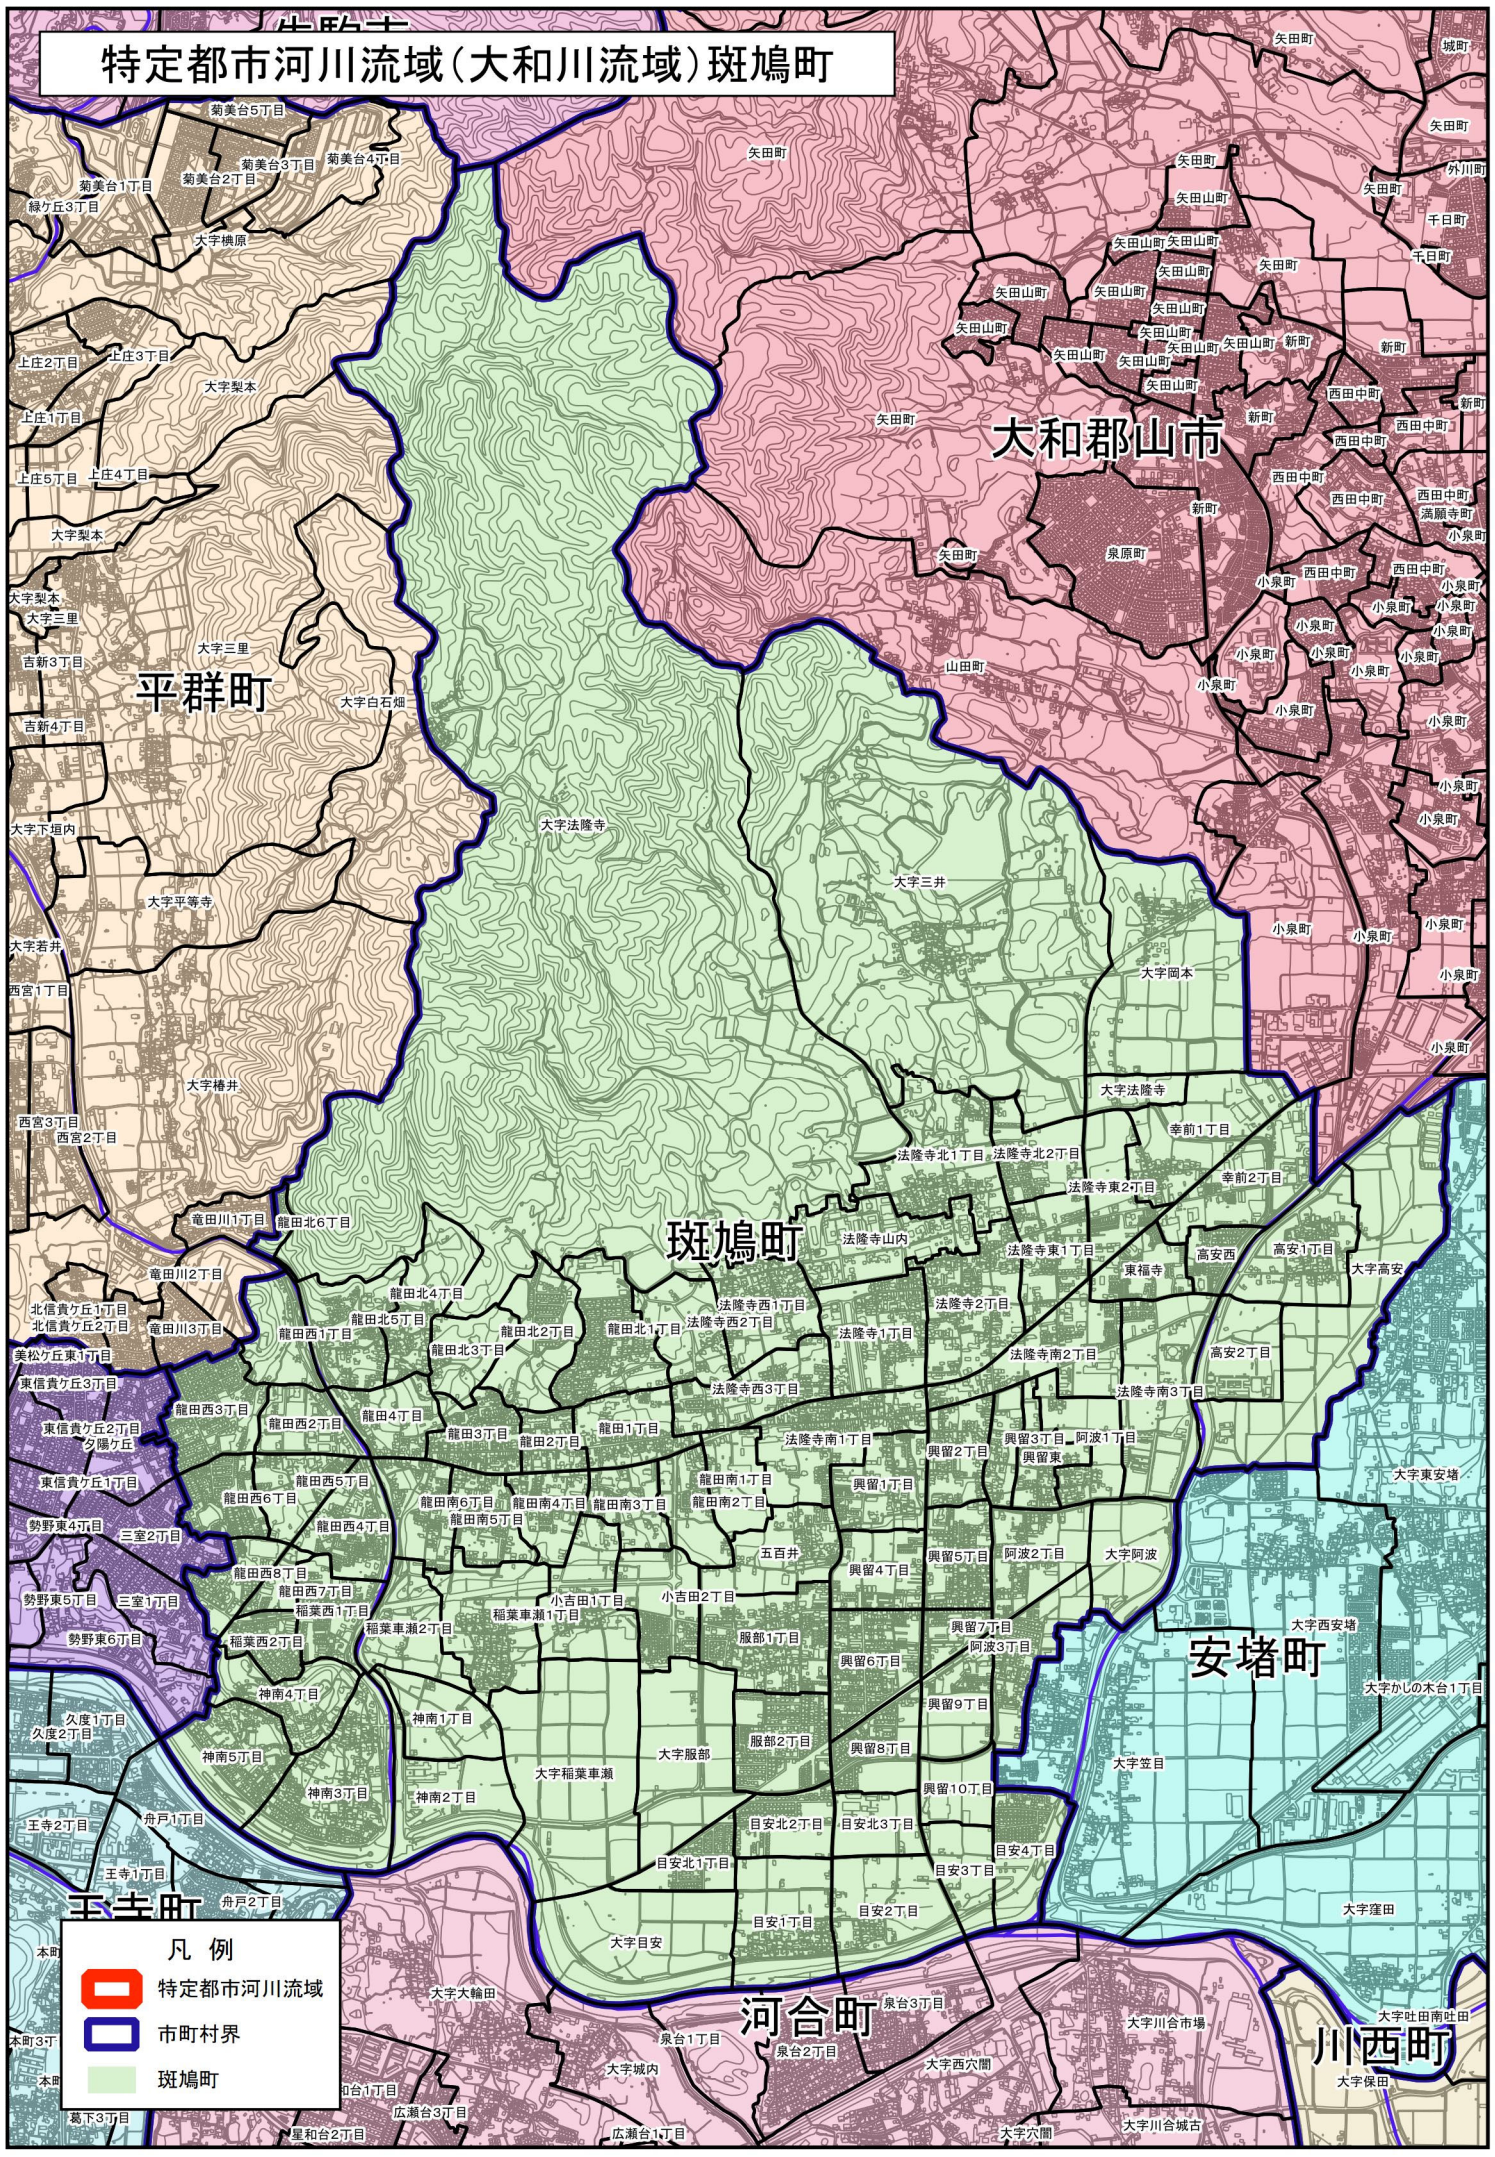

# 特定都市河川流域(大和川流域)斑鳩町

凡例

- 特定都市河川流域
- 市町村界
- 斑鳩町