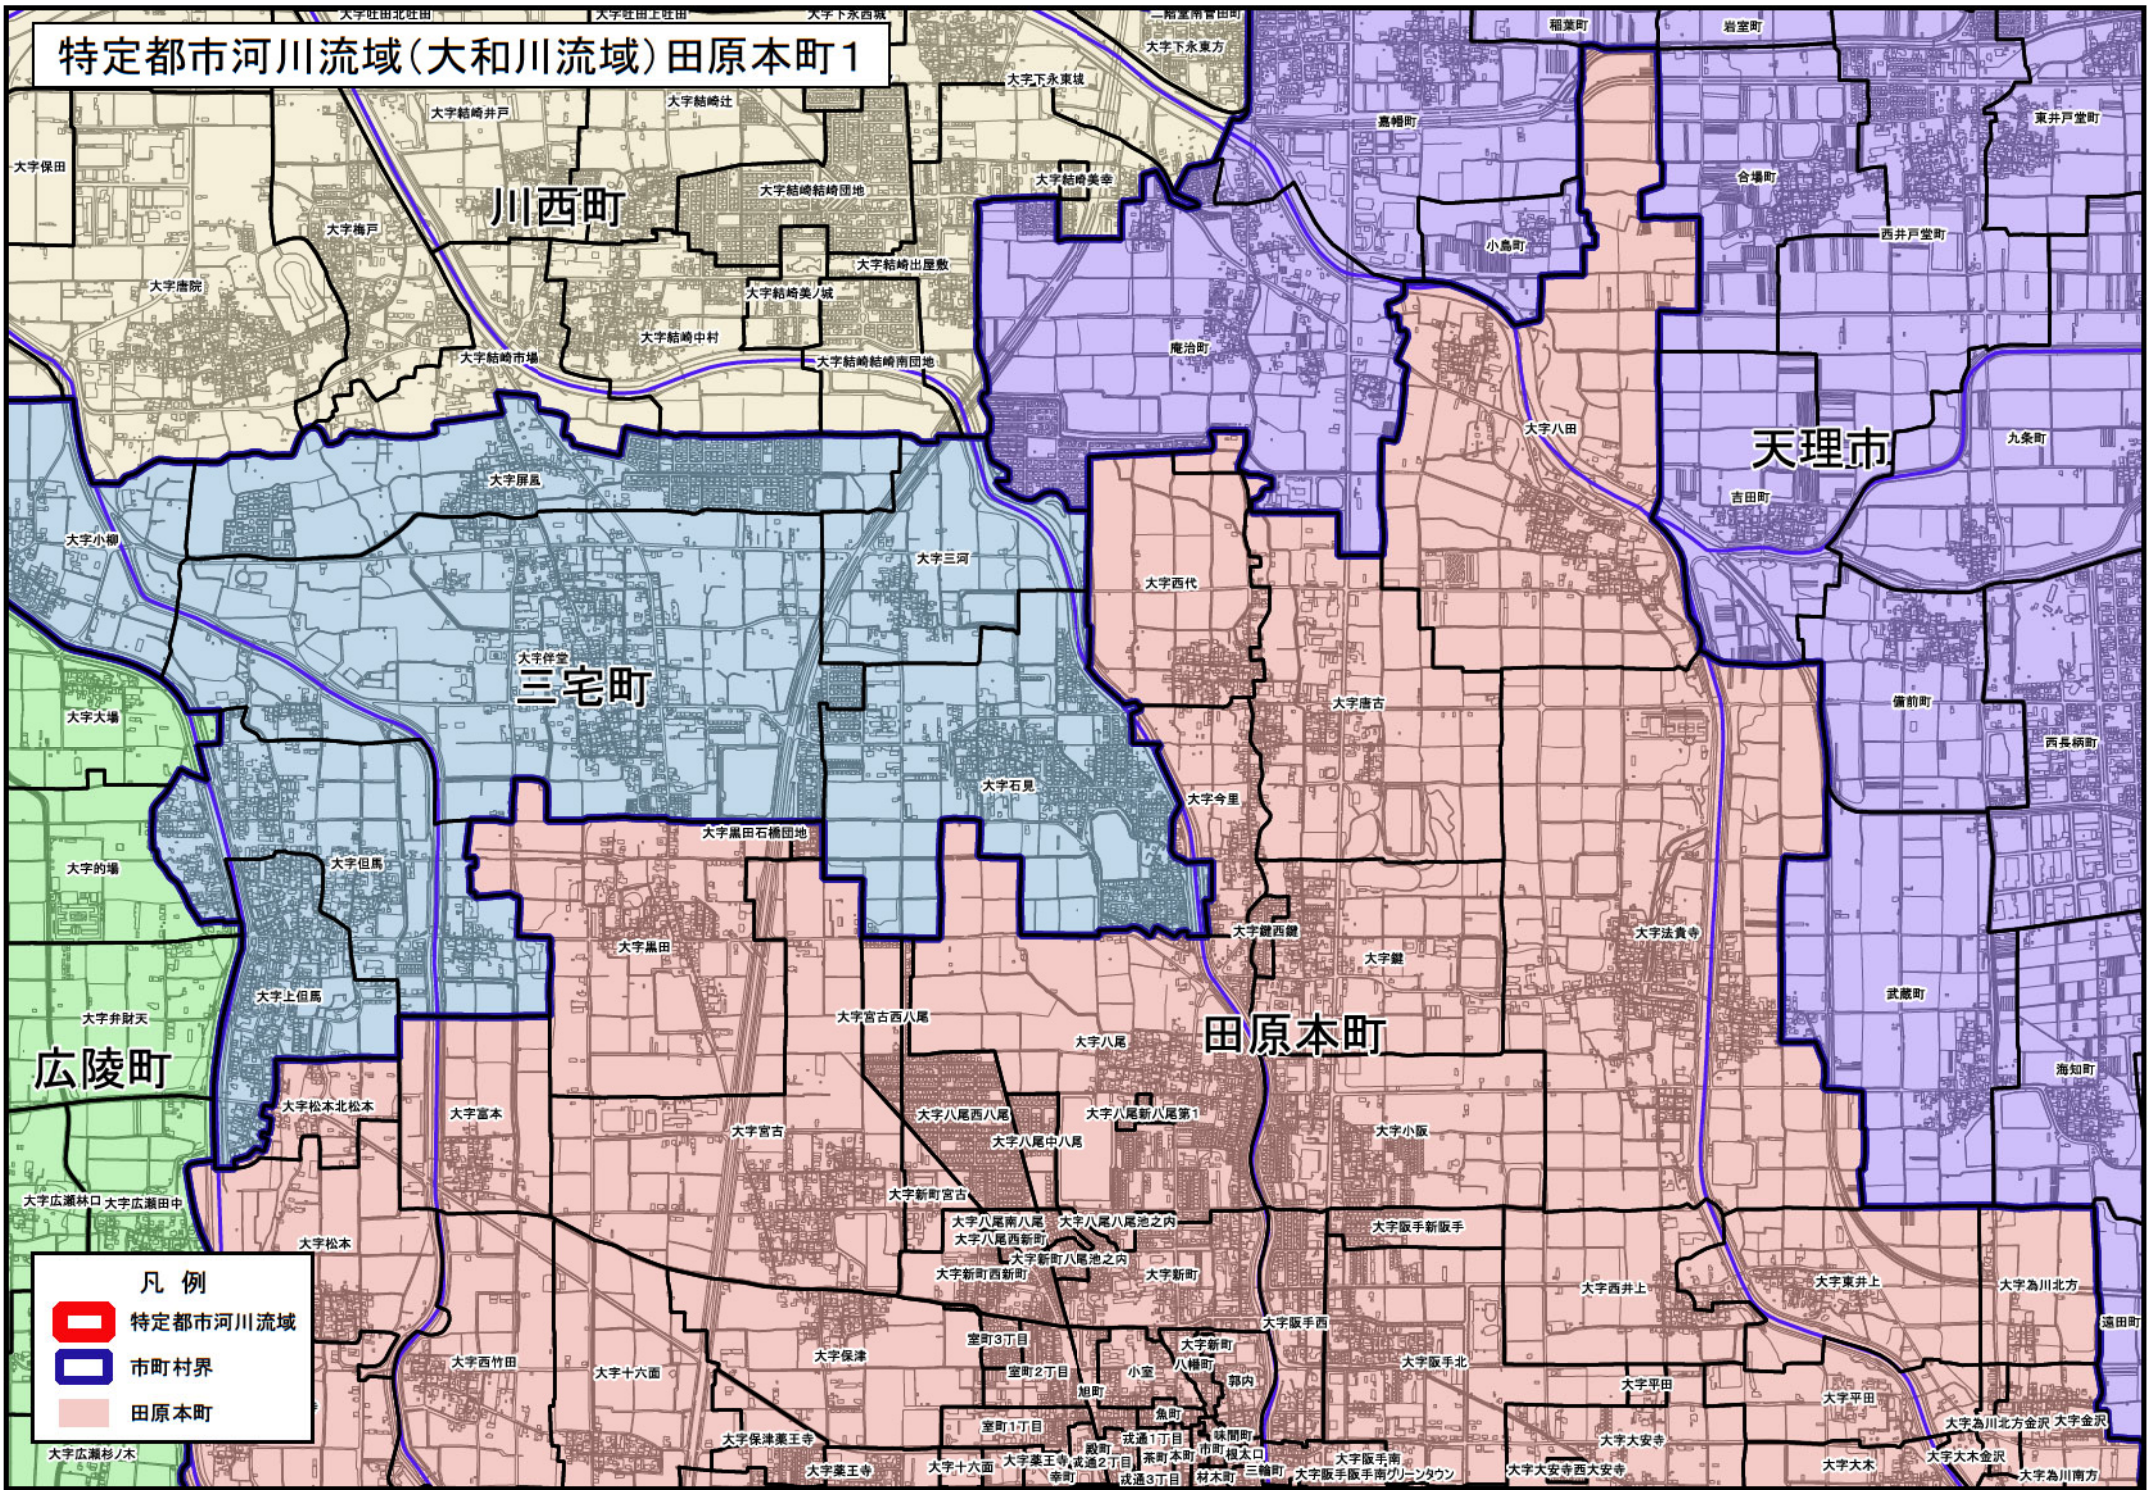

特定都市河川流域(大和川流域)田原本町1

特定都市河川流域(大和川流域)田原本町2

凡例

-  特定都市河川流域
-  市町村界
-  田原本町

広陵町

天理市

桜井市

橿原市

田原本町