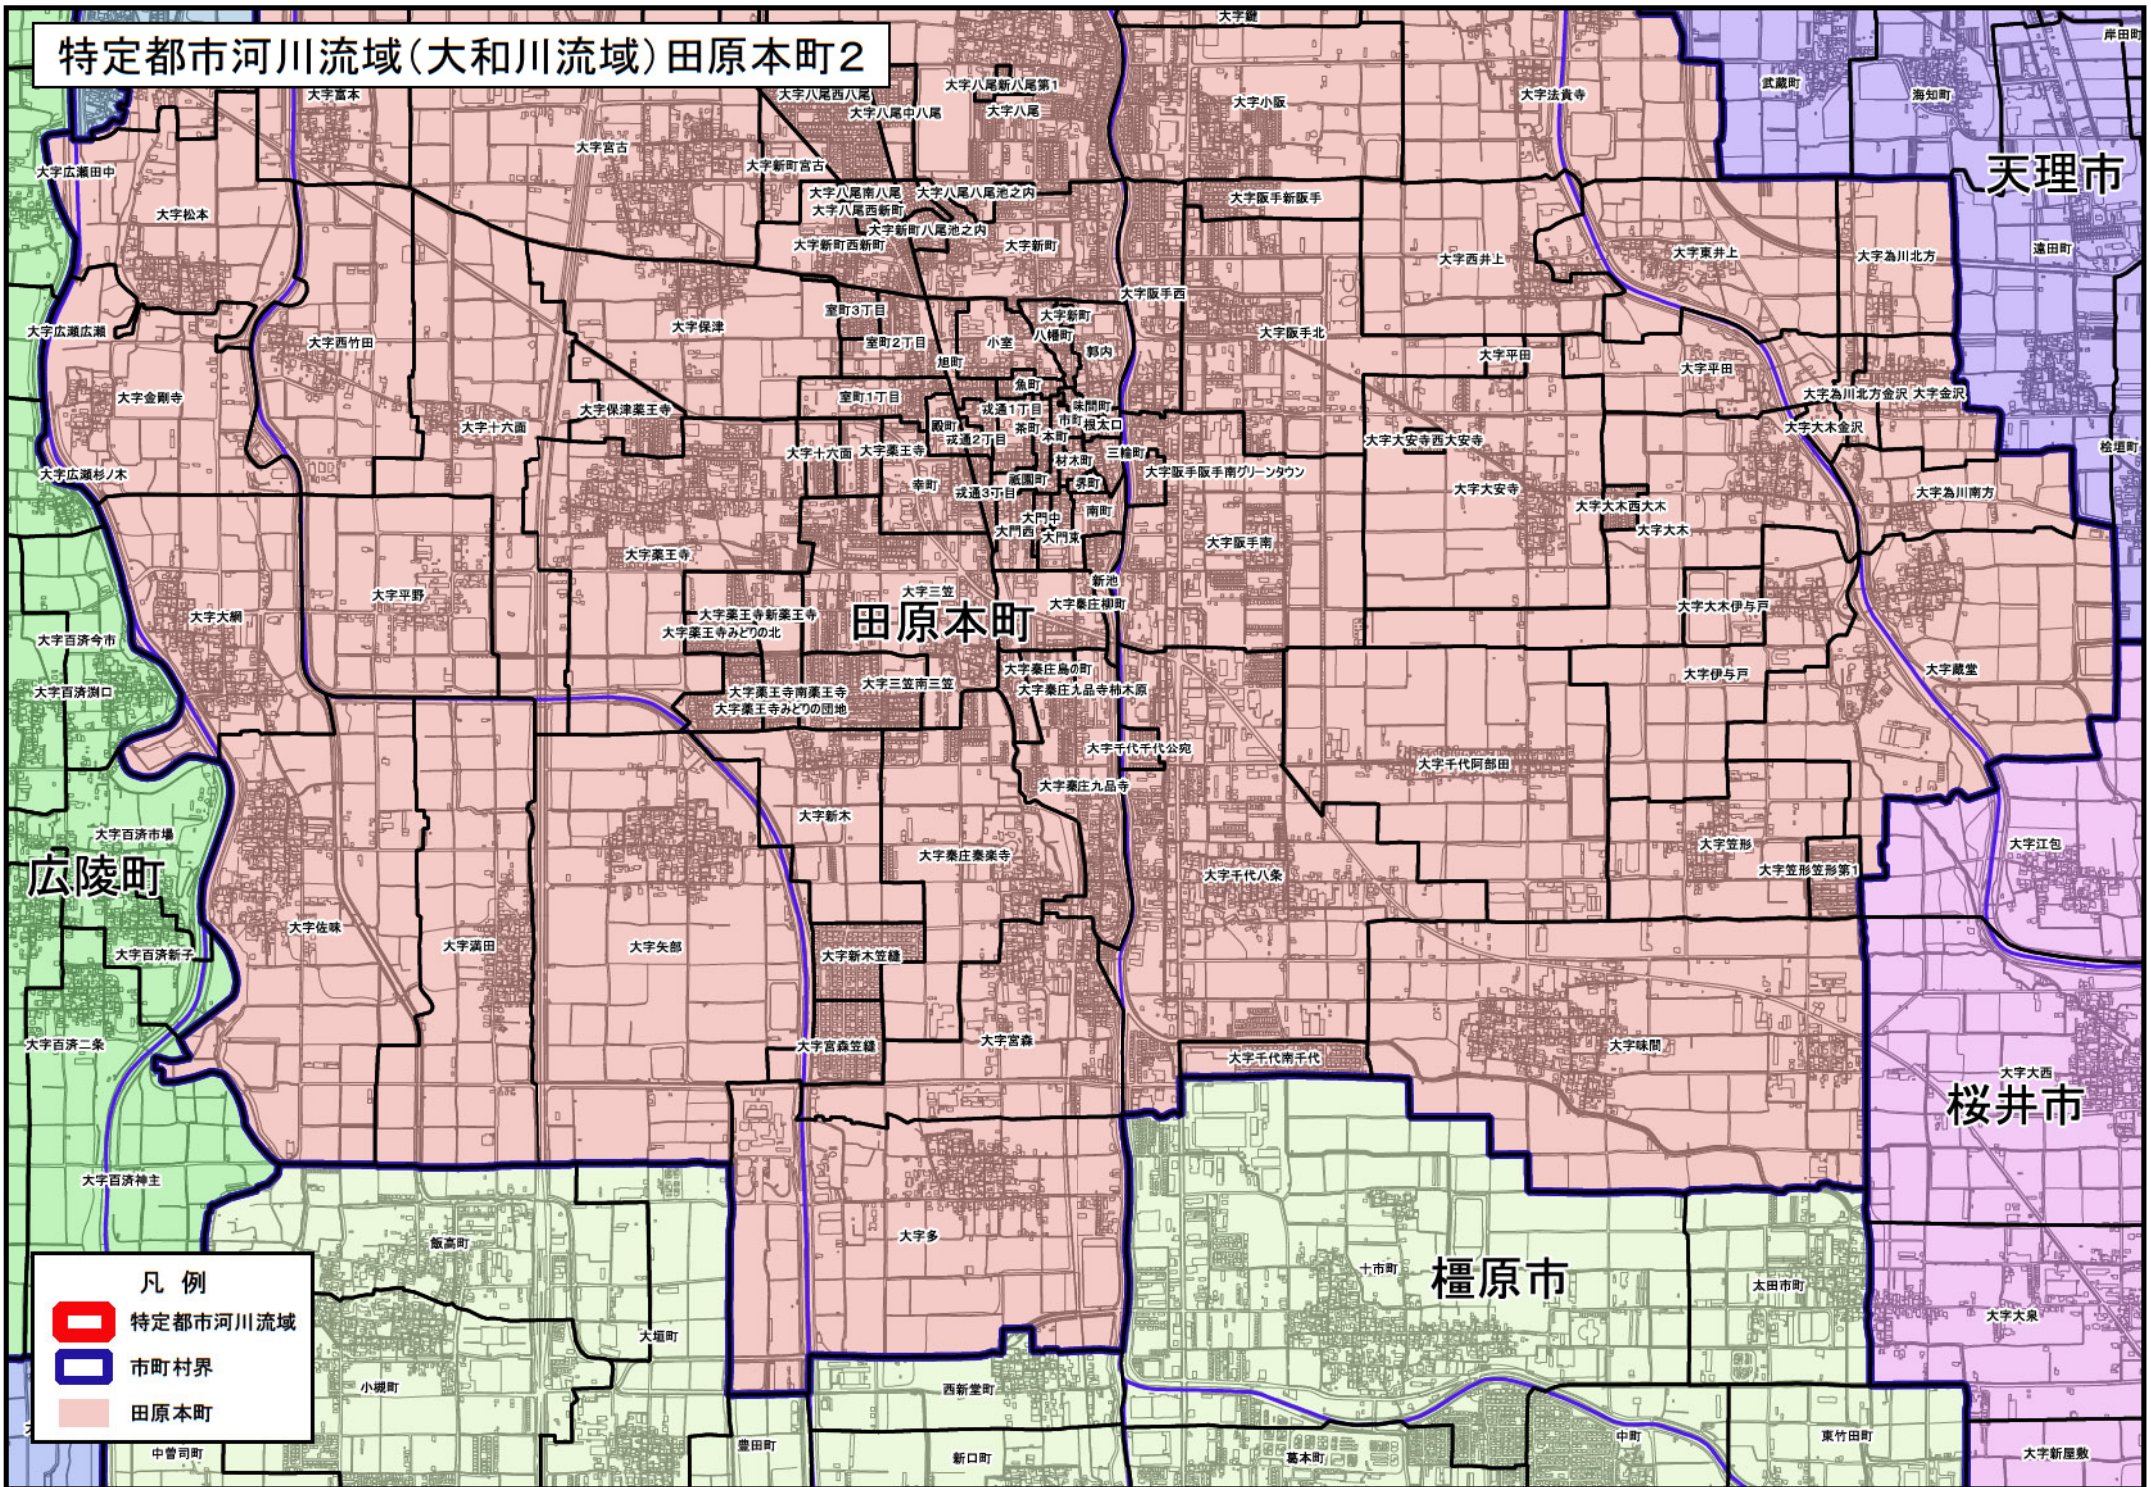

特定都市河川流域(大和川流域)田原本町1

特定都市河川流域(大和川流域)田原本町2

凡例

-  特定都市河川流域
-  市町村界
-  田原本町

広陵町

天理市

桜井市

橿原市

田原本町