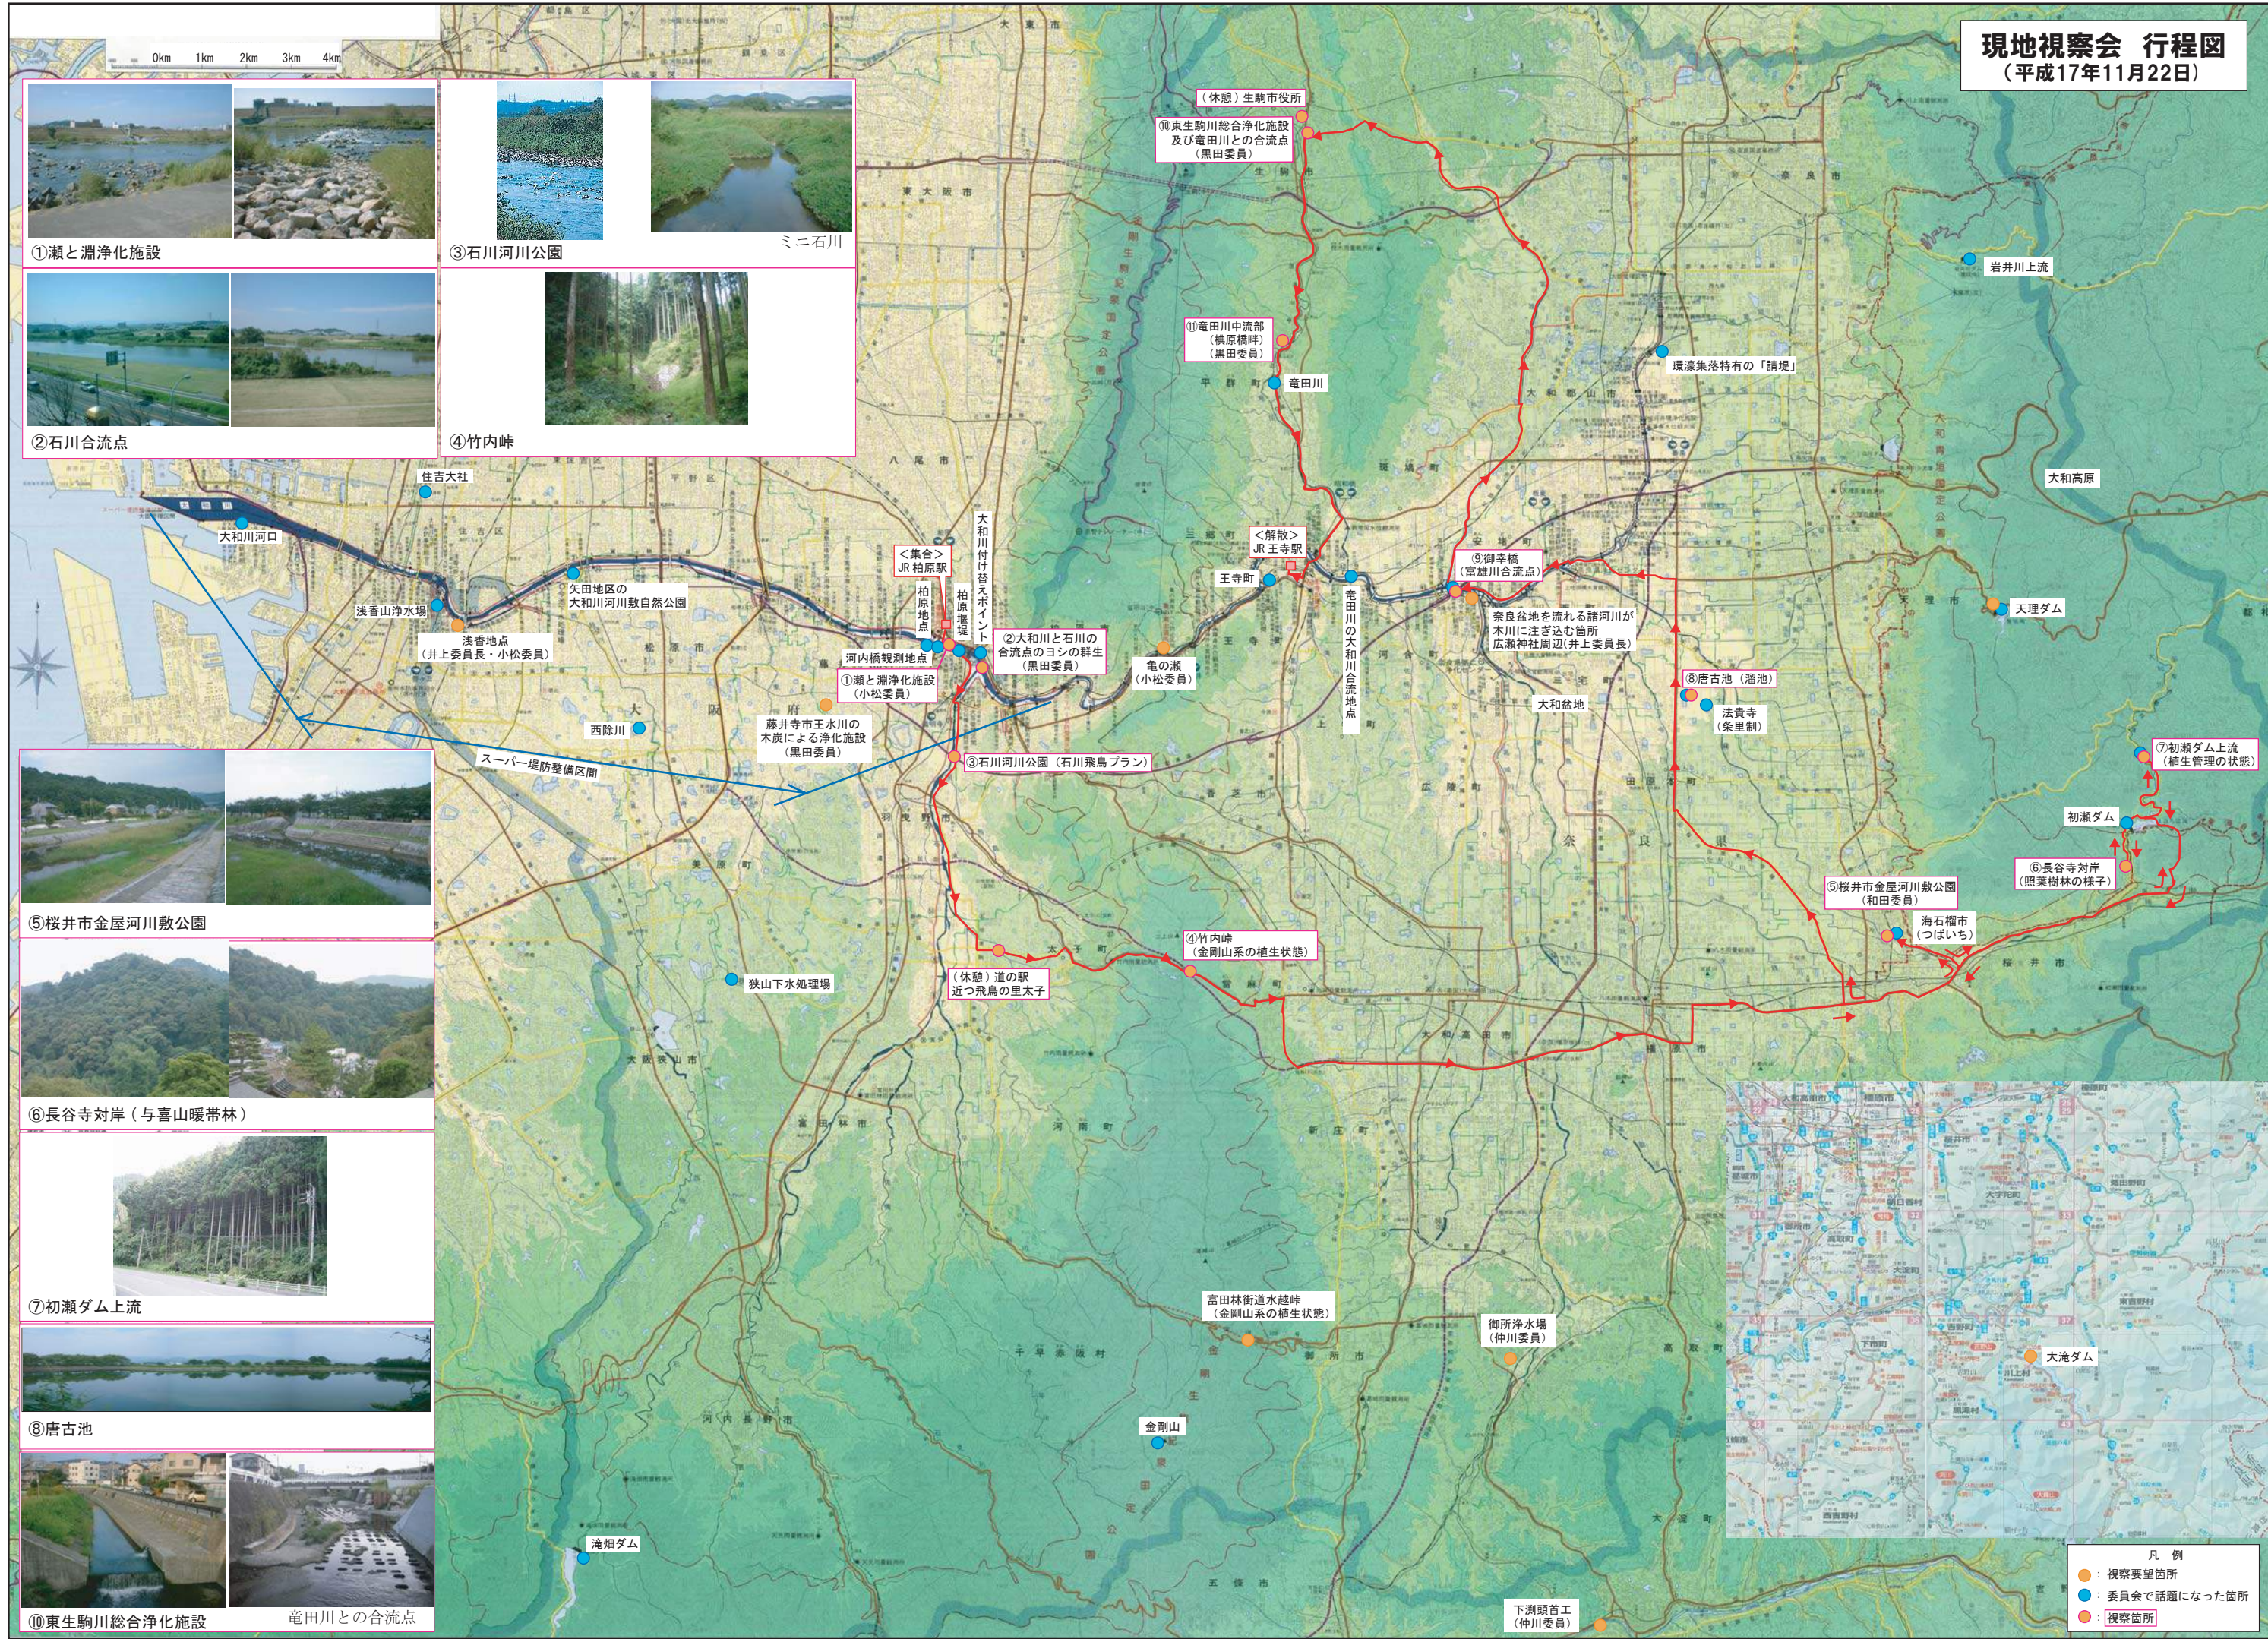

現地視察会 行程図 (平成17年11月22日)

①瀬と淵浄化施設

③石川河川公園

ミニ石川

②石川合流点

④竹内峠

⑤桜井市金屋河川敷公園

⑥長谷寺対岸(与喜山暖帯林)

⑦初瀬ダム上流

⑧唐古池

⑩東生駒川総合浄化施設

竜田川との合流点

- 凡例
- : 視察要望箇所
 - : 委員会で話題になった箇所
 - : 視察箇所