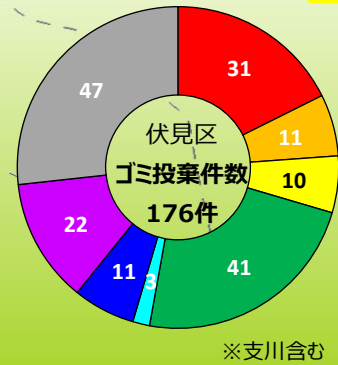

# 宇治川ゴミマップ

川にゴミを捨てないで！ みんなできれいな河川にしよう。

河川巡視員が確認したゴミ投案件数  
2022年4月～2023年3月 237件

- 【凡例】
- 家庭ゴミの確認
  - 家電ゴミの確認
  - 産業廃棄ゴミの確認
  - 粗大ゴミの確認
  - 農業廃棄ゴミの確認
  - 廃車機械ゴミの確認
  - 漂着ゴミの確認
  - その他

- ・宇治川では、年間237件のゴミ投棄が河川巡視で確認されています。
- ・ゴミの投棄は河川の美化を損ないます。
- ・環境にもよくありません。
- ・ゴミの処分には多額の税金が使われています。