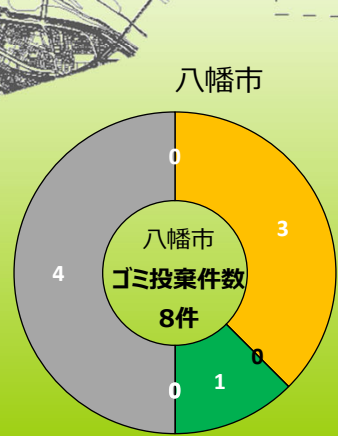

# 宇治川ゴミマップ

川にゴミを捨てないで！ みんなできれいな河川にしよう。

河川巡視員が確認したゴミ投案件数  
2022年4月～2023年3月 237件

- 【凡例】
- 家庭ゴミの確認
  - 家電ゴミの確認
  - 産業廃棄ゴミの確認
  - 粗大ゴミの確認
  - 農業廃棄ゴミの確認
  - 廃車機械ゴミの確認
  - 漂着ゴミの確認
  - その他

- ・宇治川では、年間237件のゴミ投棄が河川巡視で確認されています。
- ・ゴミの投棄は河川の美化を損ないます。
- ・環境にもよくありません。
- ・ゴミの処分には多額の税金が使われています。