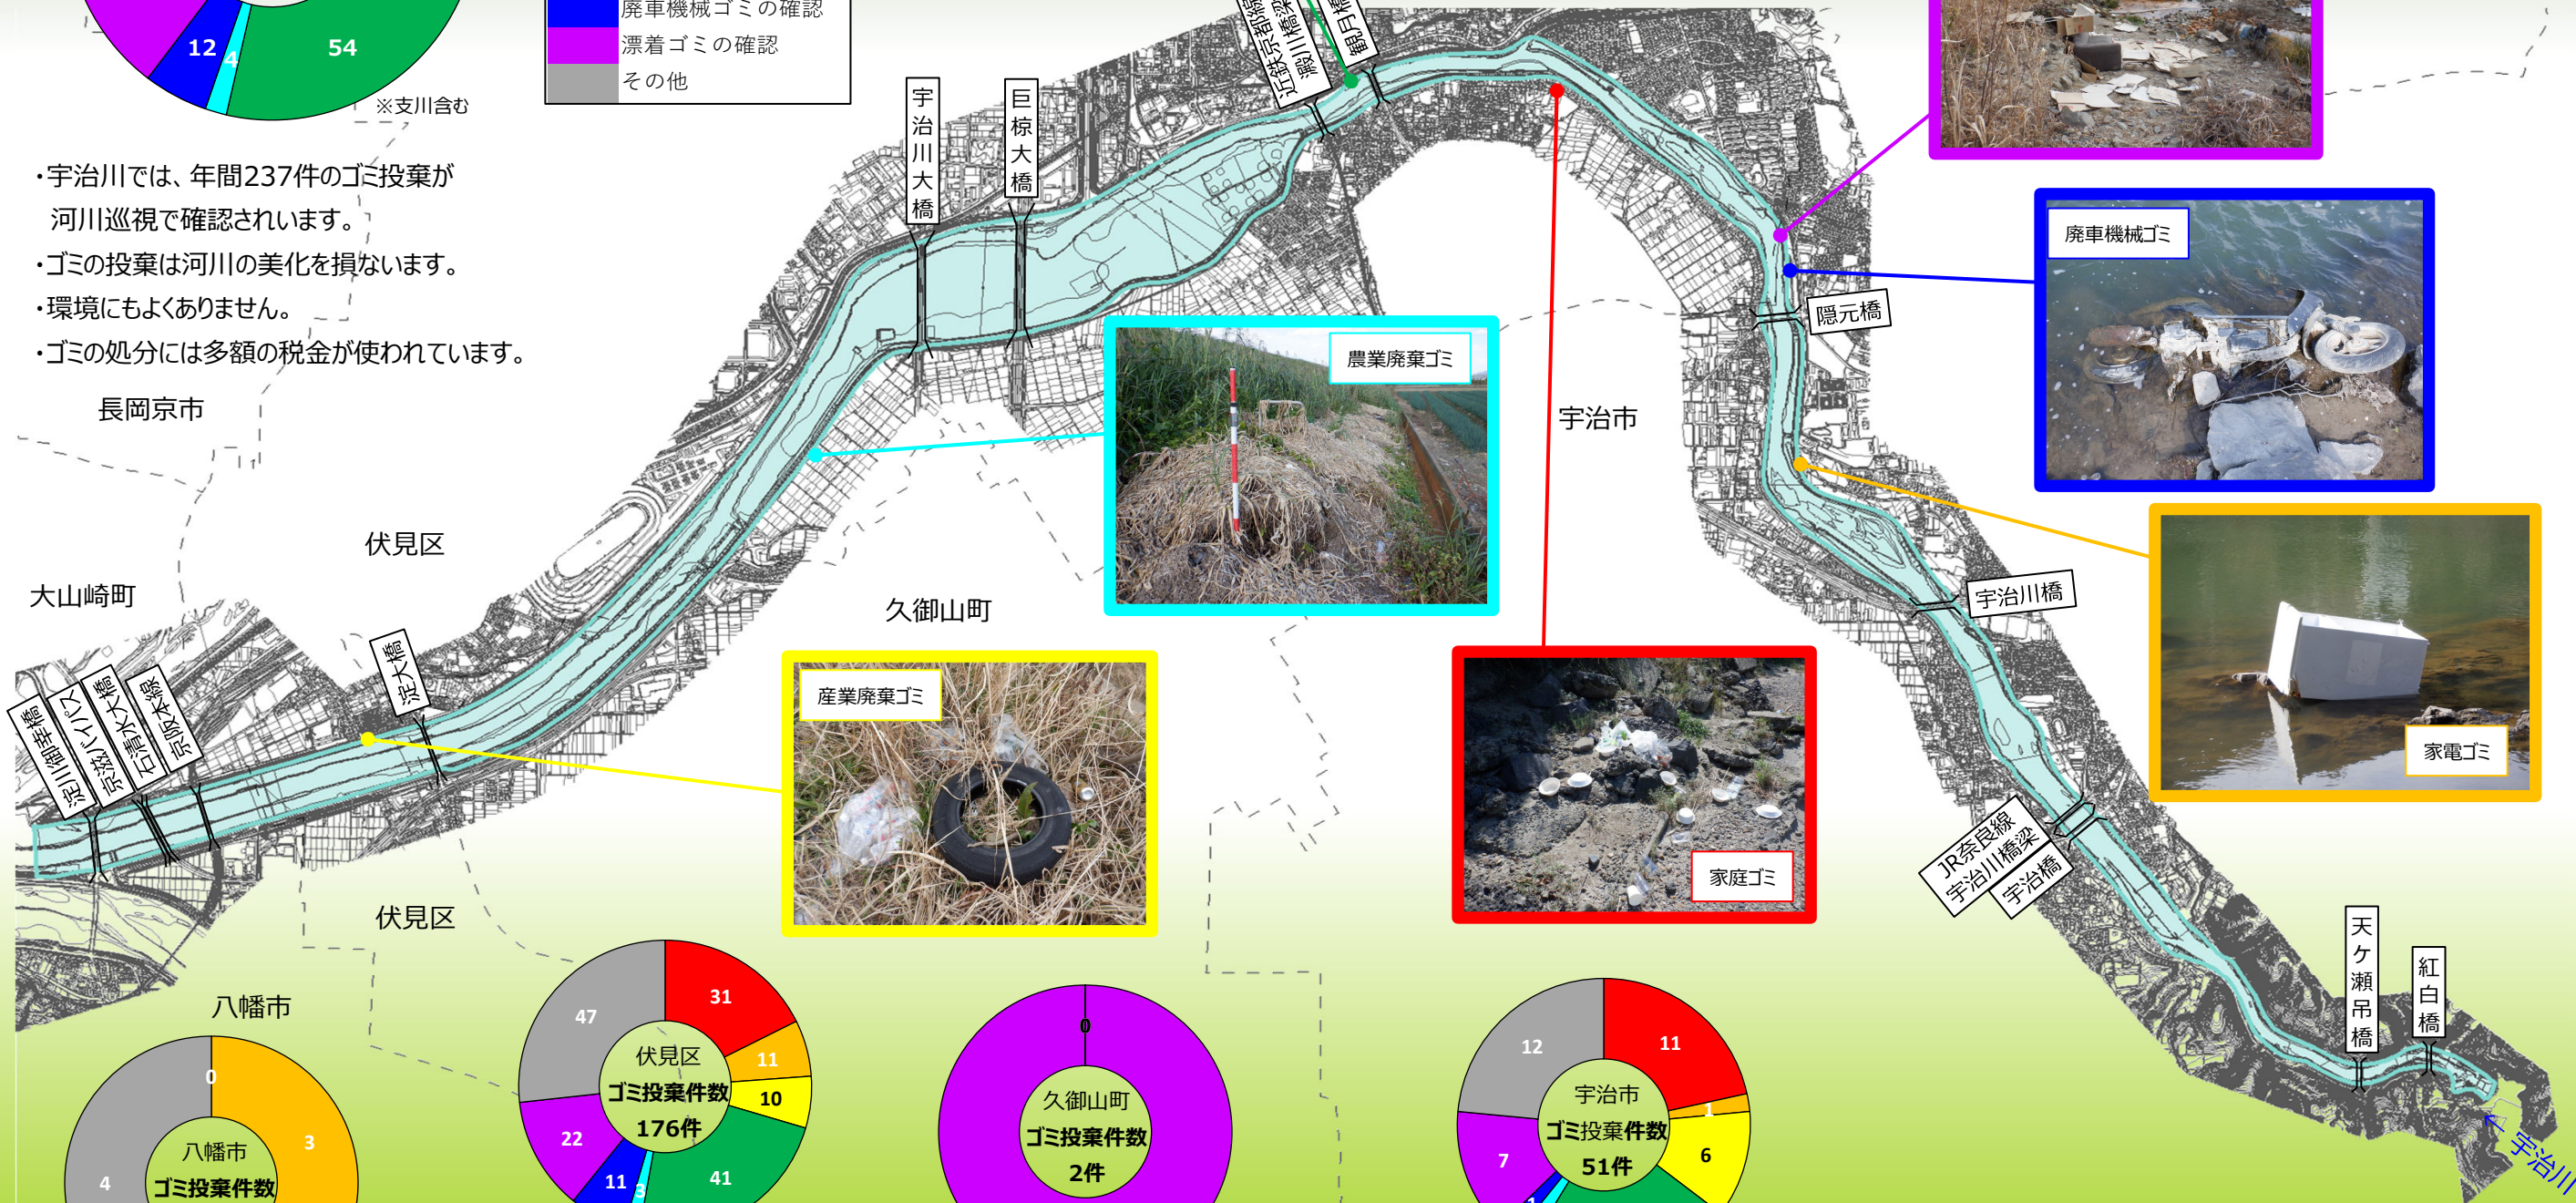

# 宇治川ゴミマップ

川にゴミを捨てないで！ みんなできれいな河川にしよう。

河川巡視員が確認したゴミ投案件数  
2022年4月～2023年3月 237件

- 【凡例】
- 家庭ゴミの確認
  - 家電ゴミの確認
  - 産業廃棄ゴミの確認
  - 粗大ゴミの確認
  - 農業廃棄ゴミの確認
  - 廃車機械ゴミの確認
  - 漂着ゴミの確認
  - その他

- ・宇治川では、年間237件のゴミ投棄が河川巡視で確認されています。
- ・ゴミの投棄は河川の美化を損ないます。
- ・環境にもよくありません。
- ・ゴミの処分には多額の税金が使われています。

国土交通省 淀川河川事務所

URL: [www.kkr.mlit.go.jp/yodogawa/](http://www.kkr.mlit.go.jp/yodogawa/)