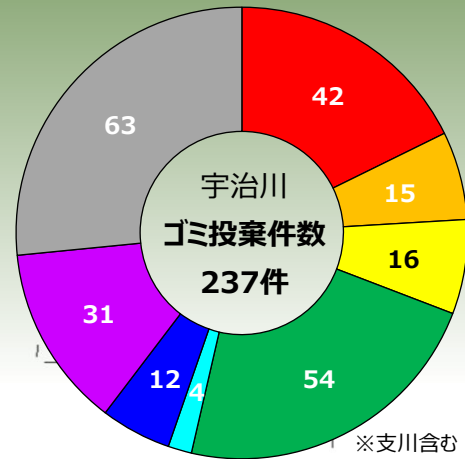

# 宇治川ゴミマップ

川にゴミを捨てないで！ みんなできれいな河川にしよう。

河川巡視員が確認したゴミ投案件数  
2022年4月～2023年3月 237件

- 【凡例】
- 家庭ゴミの確認
  - 家電ゴミの確認
  - 産業廃棄ゴミの確認
  - 粗大ゴミの確認
  - 農業廃棄ゴミの確認
  - 廃車機械ゴミの確認
  - 漂着ゴミの確認
  - その他

- ・宇治川では、年間237件のゴミ投棄が河川巡視で確認されています。
- ・ゴミの投棄は河川の美化を損ないます。
- ・環境にもよくありません。
- ・ゴミの処分には多額の税金が使われています。