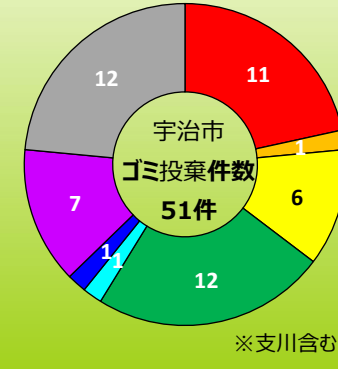

# 宇治川ゴミマップ

川にゴミを捨てないで！ みんなできれいな河川にしよう。

河川巡視員が確認したゴミ投案件数  
2022年4月～2023年3月 237件

- 【凡例】
- 家庭ゴミの確認
  - 家電ゴミの確認
  - 産業廃棄ゴミの確認
  - 粗大ゴミの確認
  - 農業廃棄ゴミの確認
  - 廃車機械ゴミの確認
  - 漂着ゴミの確認
  - その他

- ・宇治川では、年間237件のゴミ投棄が河川巡視で確認されています。
- ・ゴミの投棄は河川の美化を損ないます。
- ・環境にもよくありません。
- ・ゴミの処分には多額の税金が使われています。