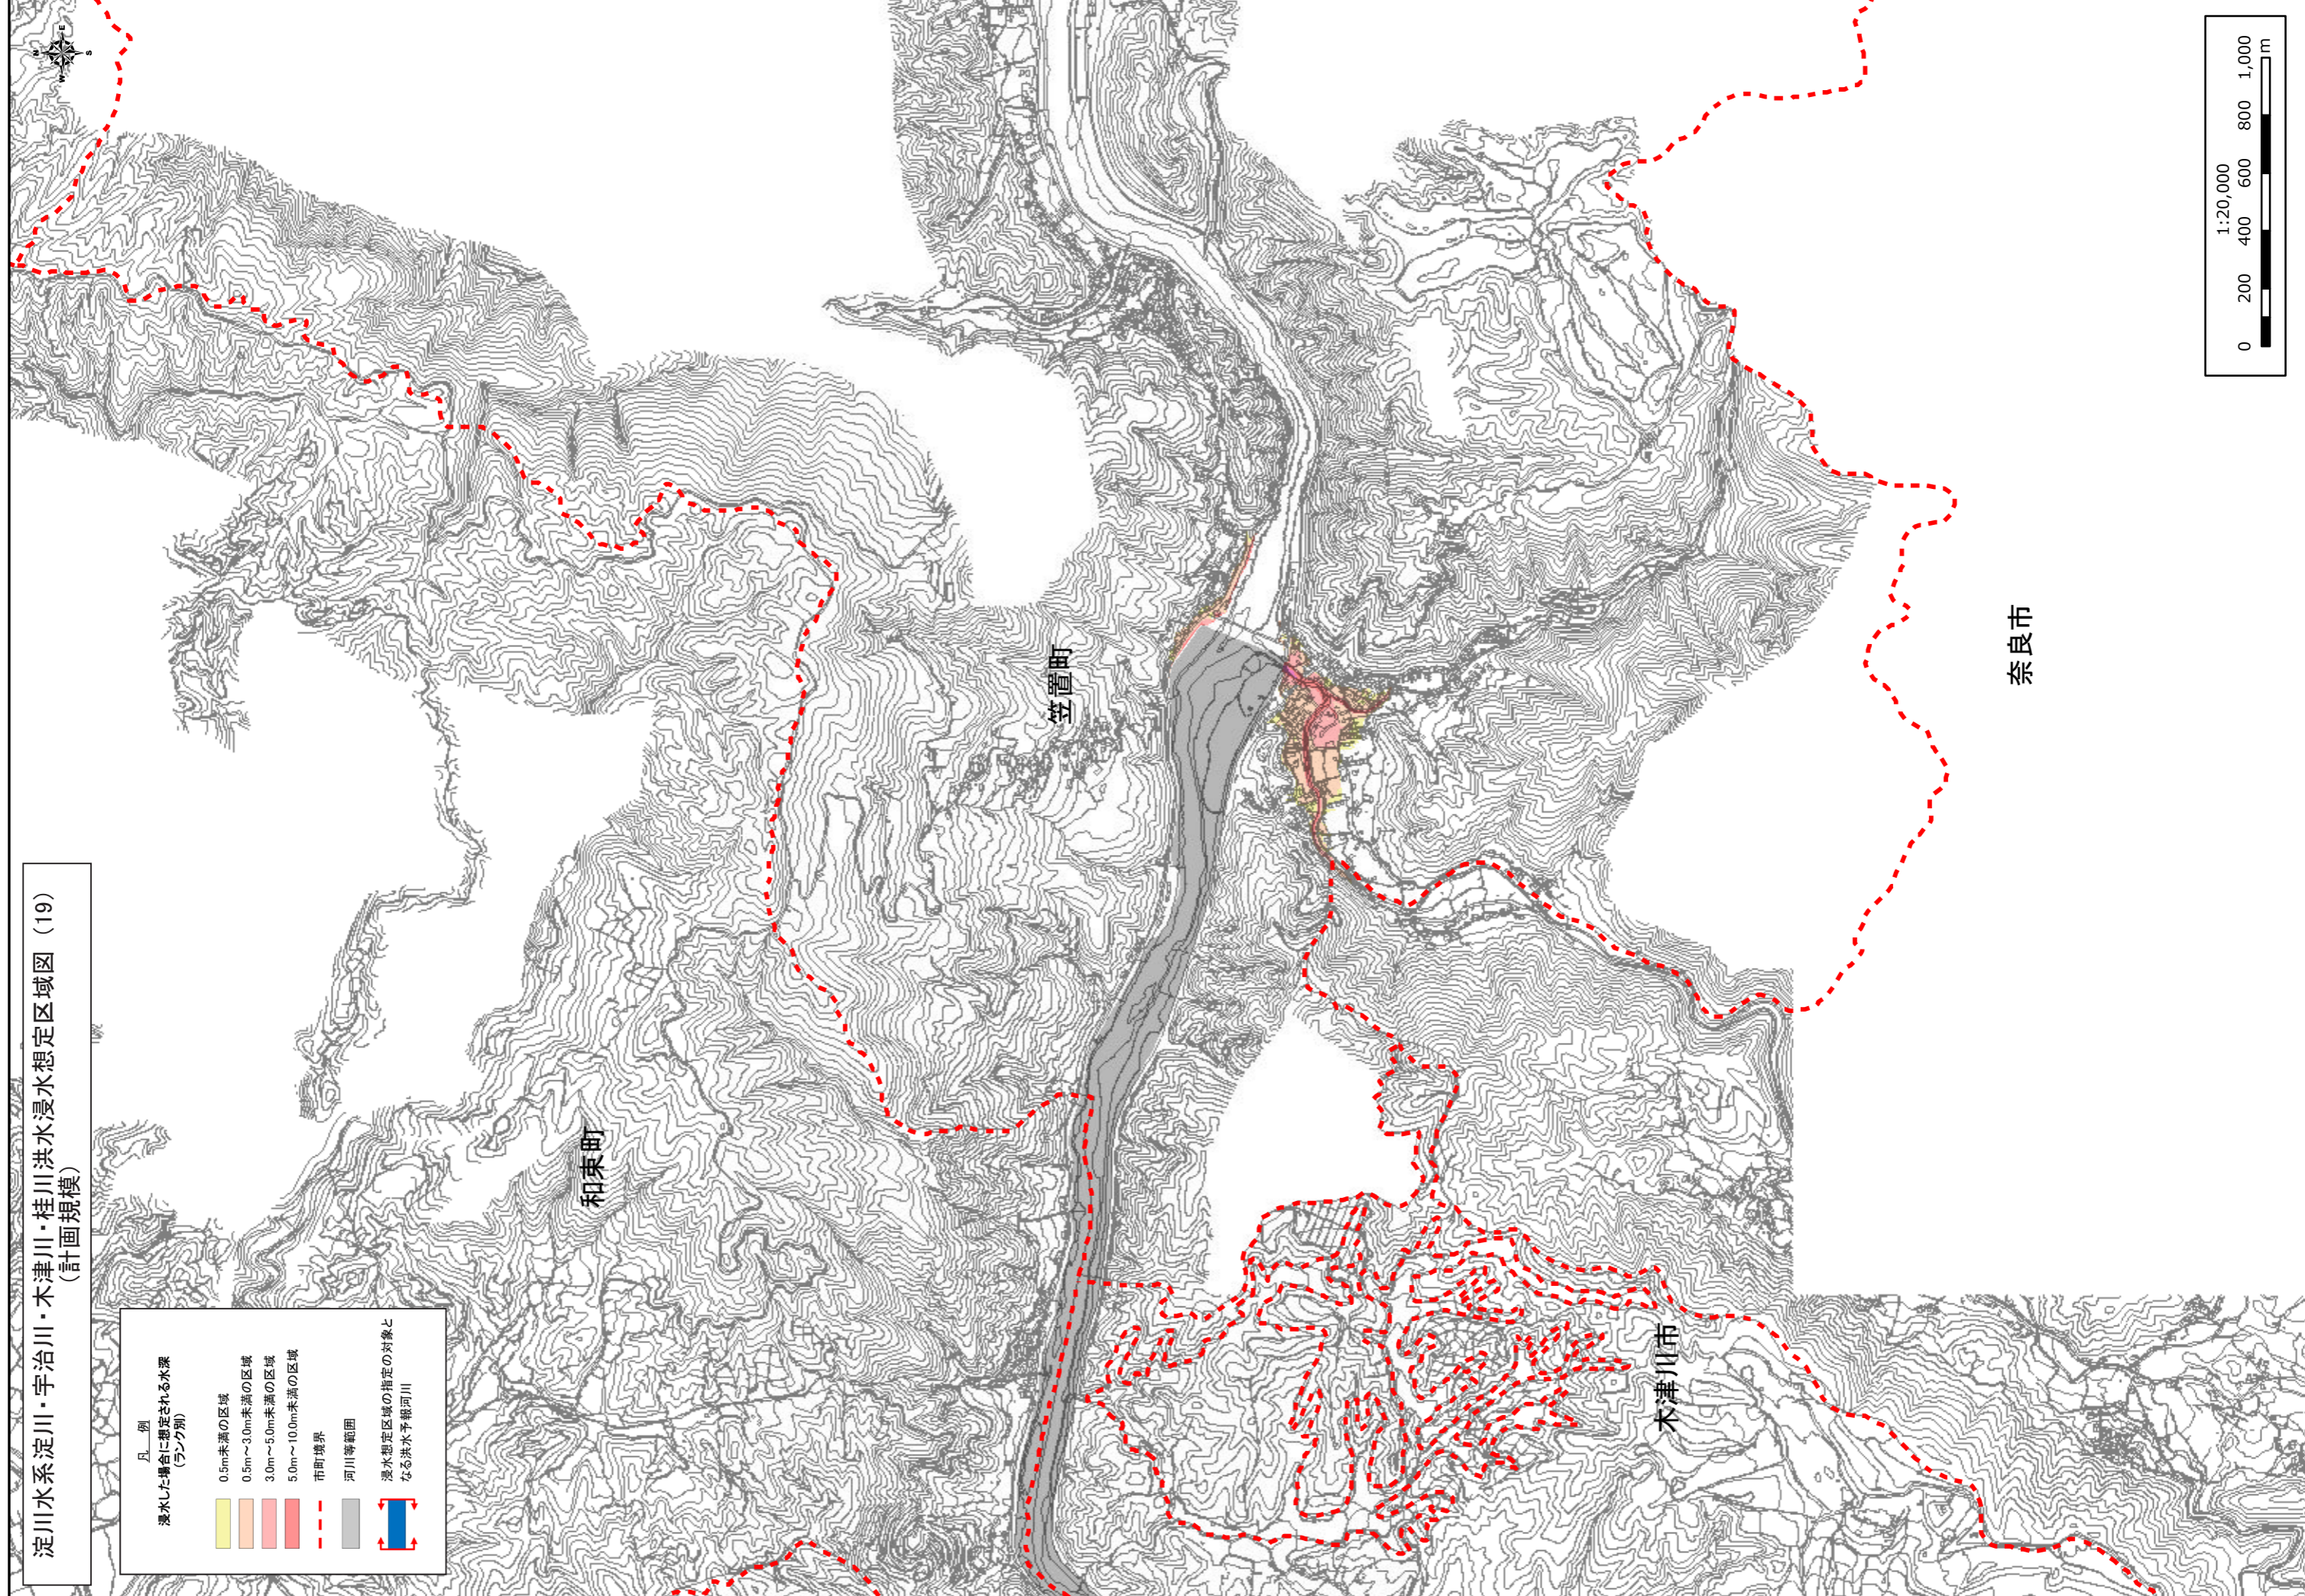

淀川水系淀川・宇治川・木津川・桂川洪水浸水想定区域図（19）  
（計画規模）

奈良市

木津川市