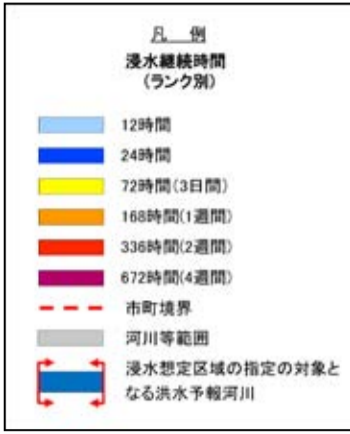

淀川水系淀川・宇治川・木津川・桂川洪水浸水想定区域図(1)
(浸水継続時間)

尼崎市

豊中市

淀川区

西淀川区

福島区

此花区

西区