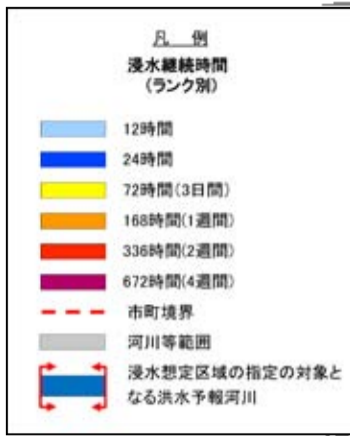

淀川水系淀川・宇治川・木津川・桂川洪水浸水想定区域図(6)  
(浸水継続時間)

四條畷市