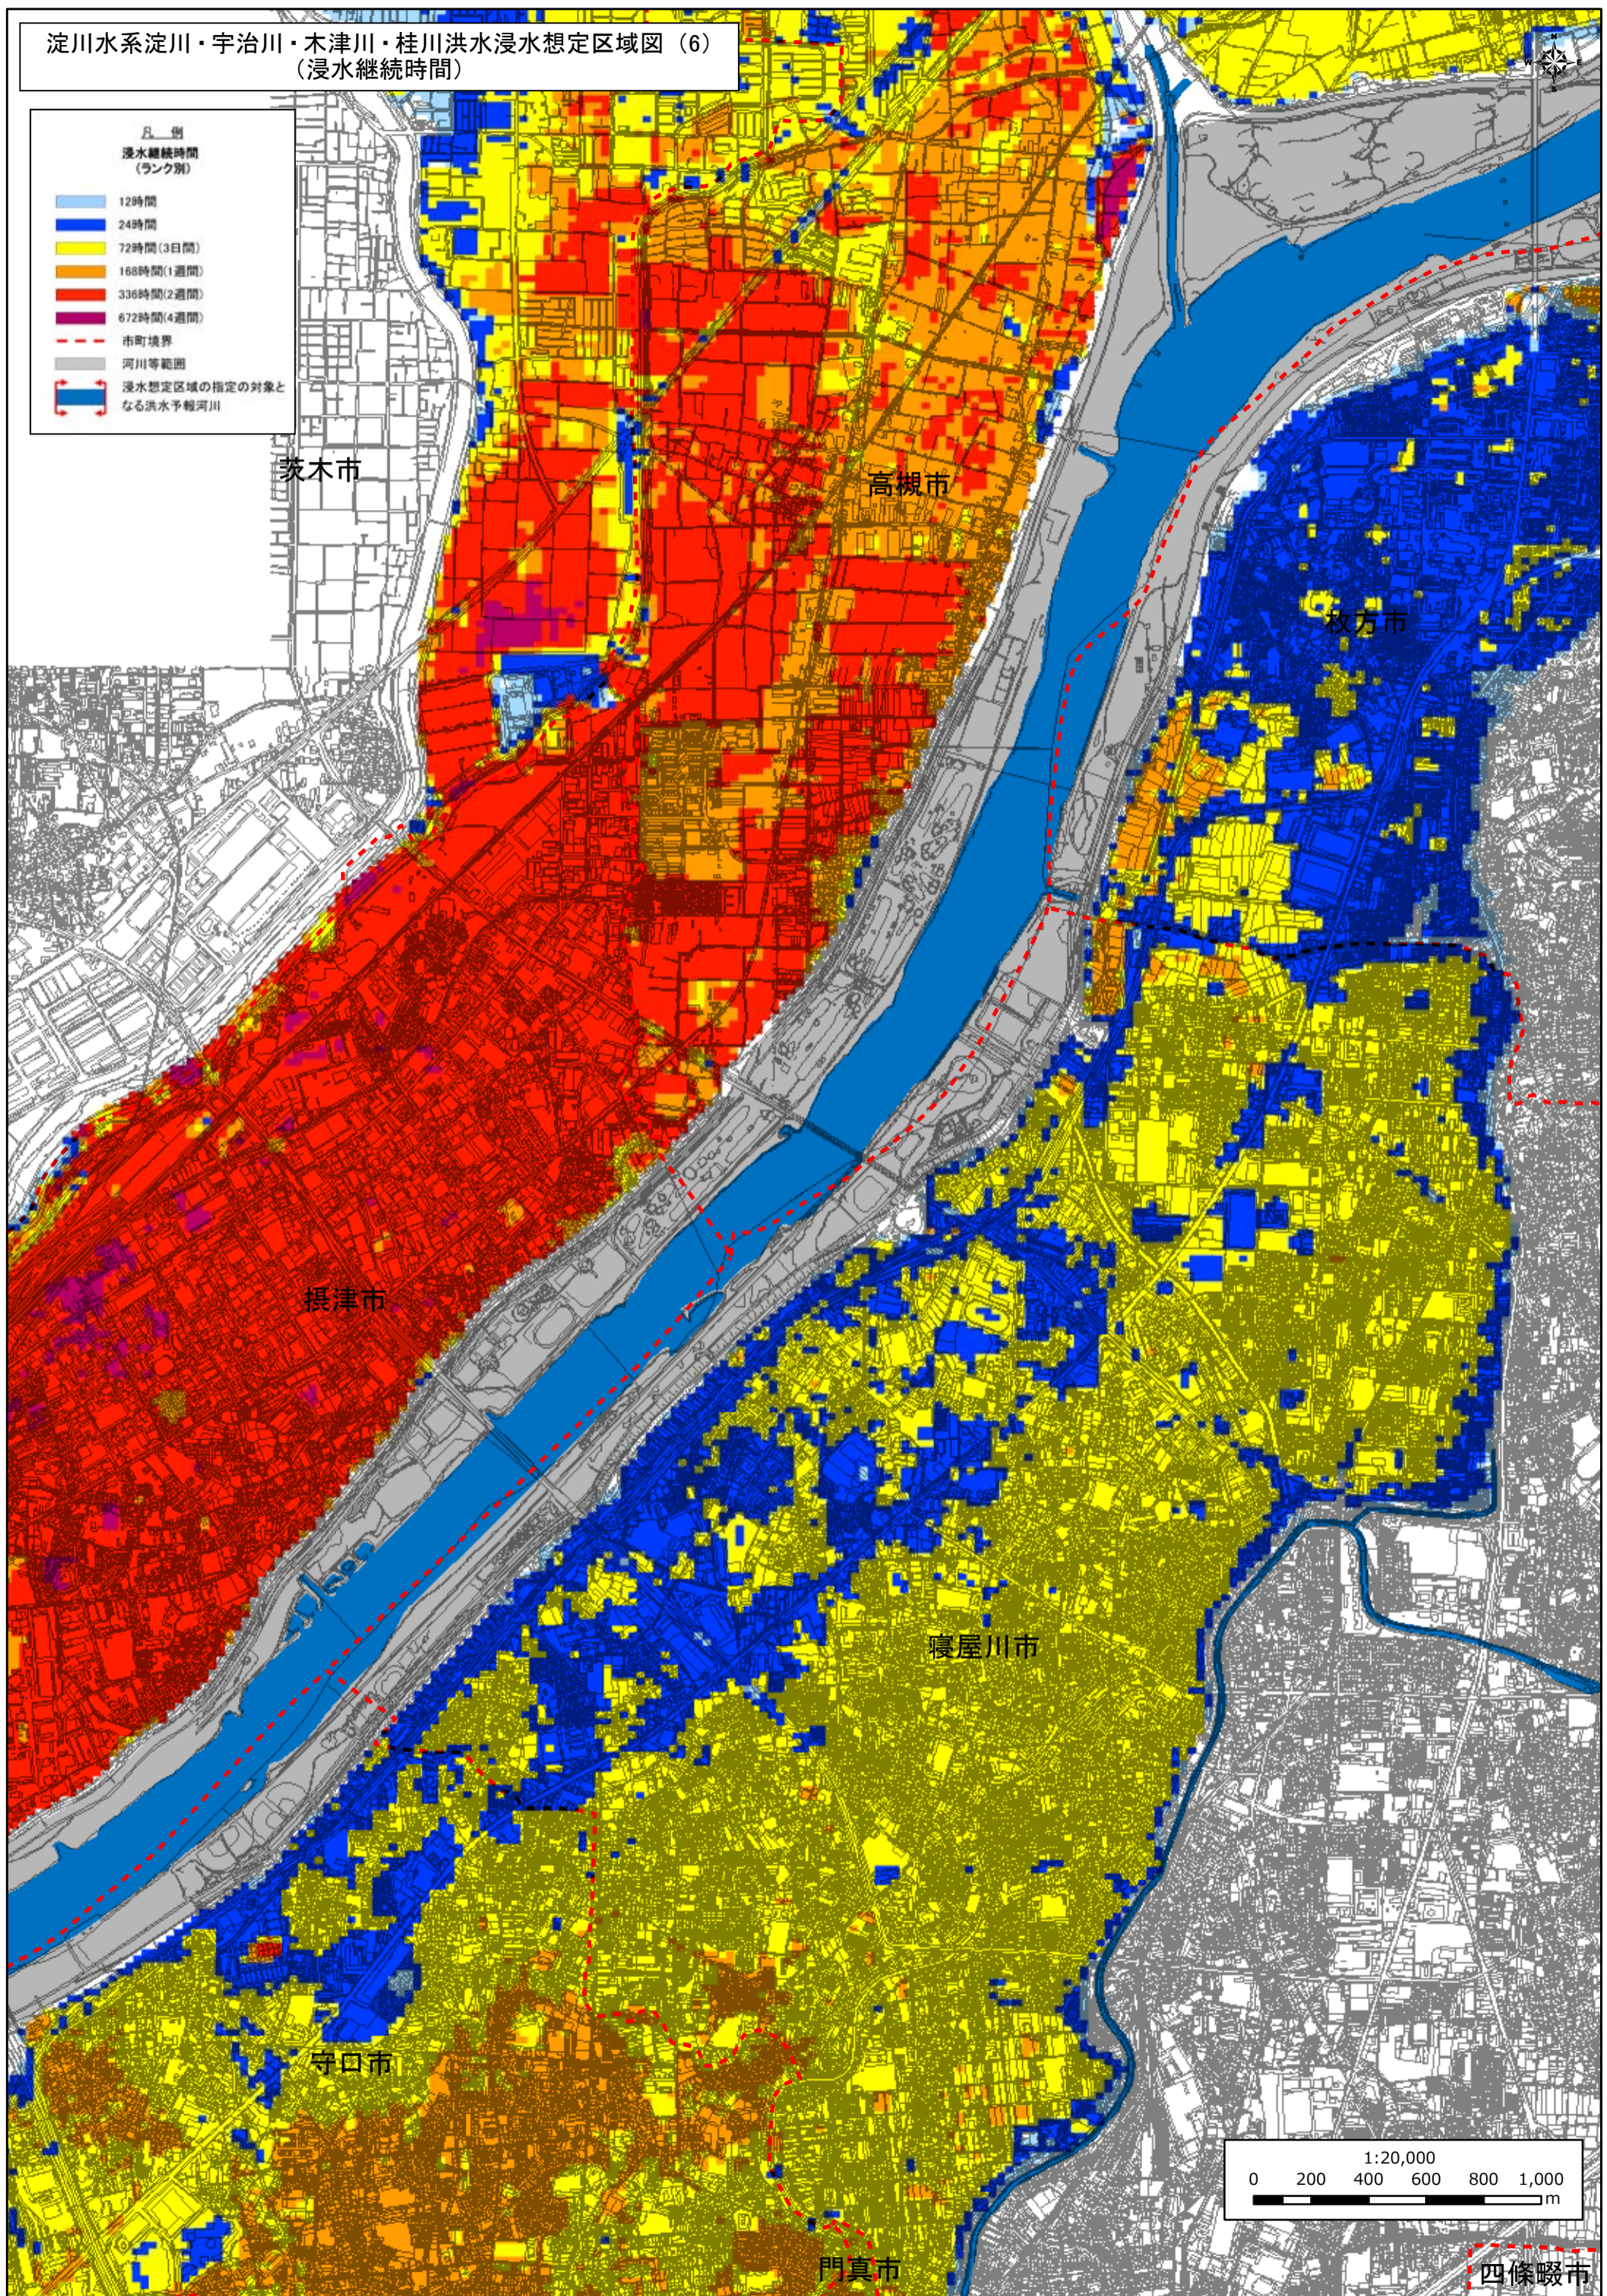

淀川水系淀川・宇治川・木津川・桂川洪水浸水想定区域図(6)  
(浸水継続時間)

四條畷市