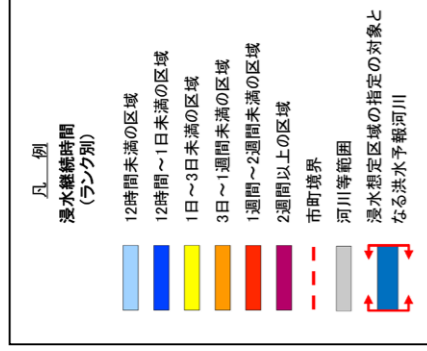

淀川水系淀川・宇治川洪水浸水想定区域図(1)  
(浸水継続時間)

尼崎市

豊中市

淀川区

西淀川区

福島区

此花区

西区