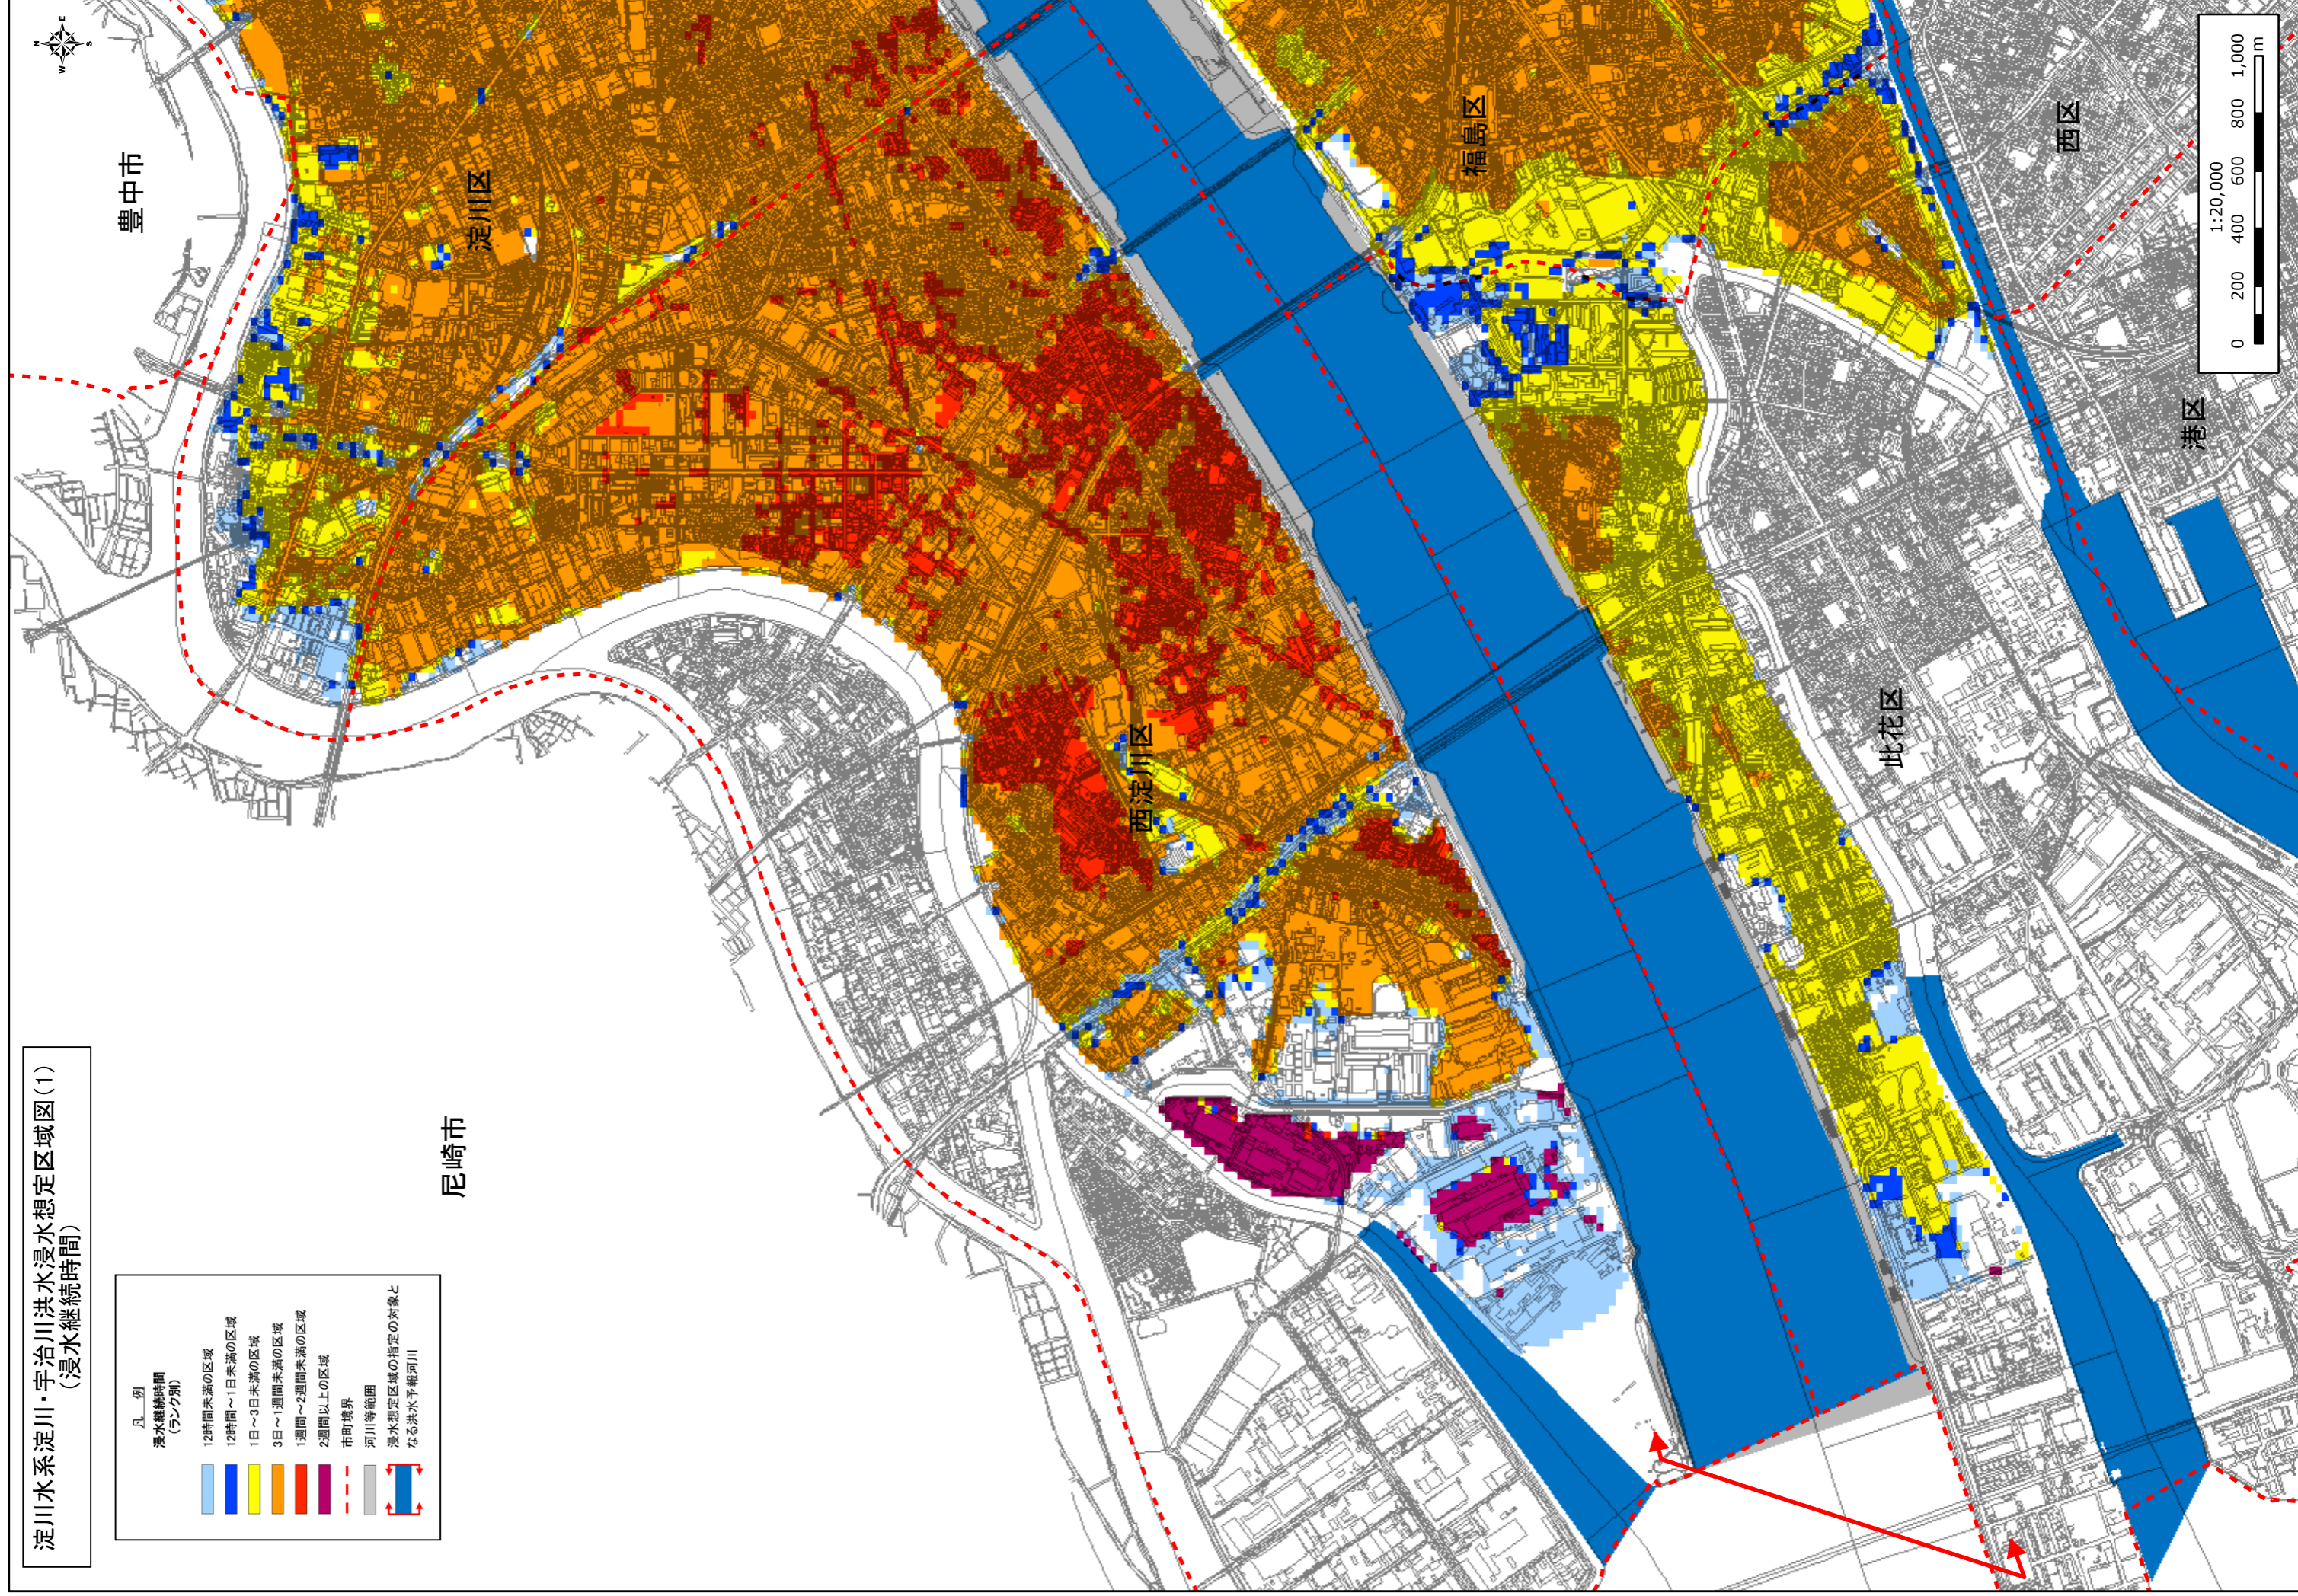

淀川水系淀川・宇治川洪水浸水想定区域図(1)  
(浸水継続時間)

尼崎市

豊中市

淀川区

西淀川区

福島区

此花区

西区

港区