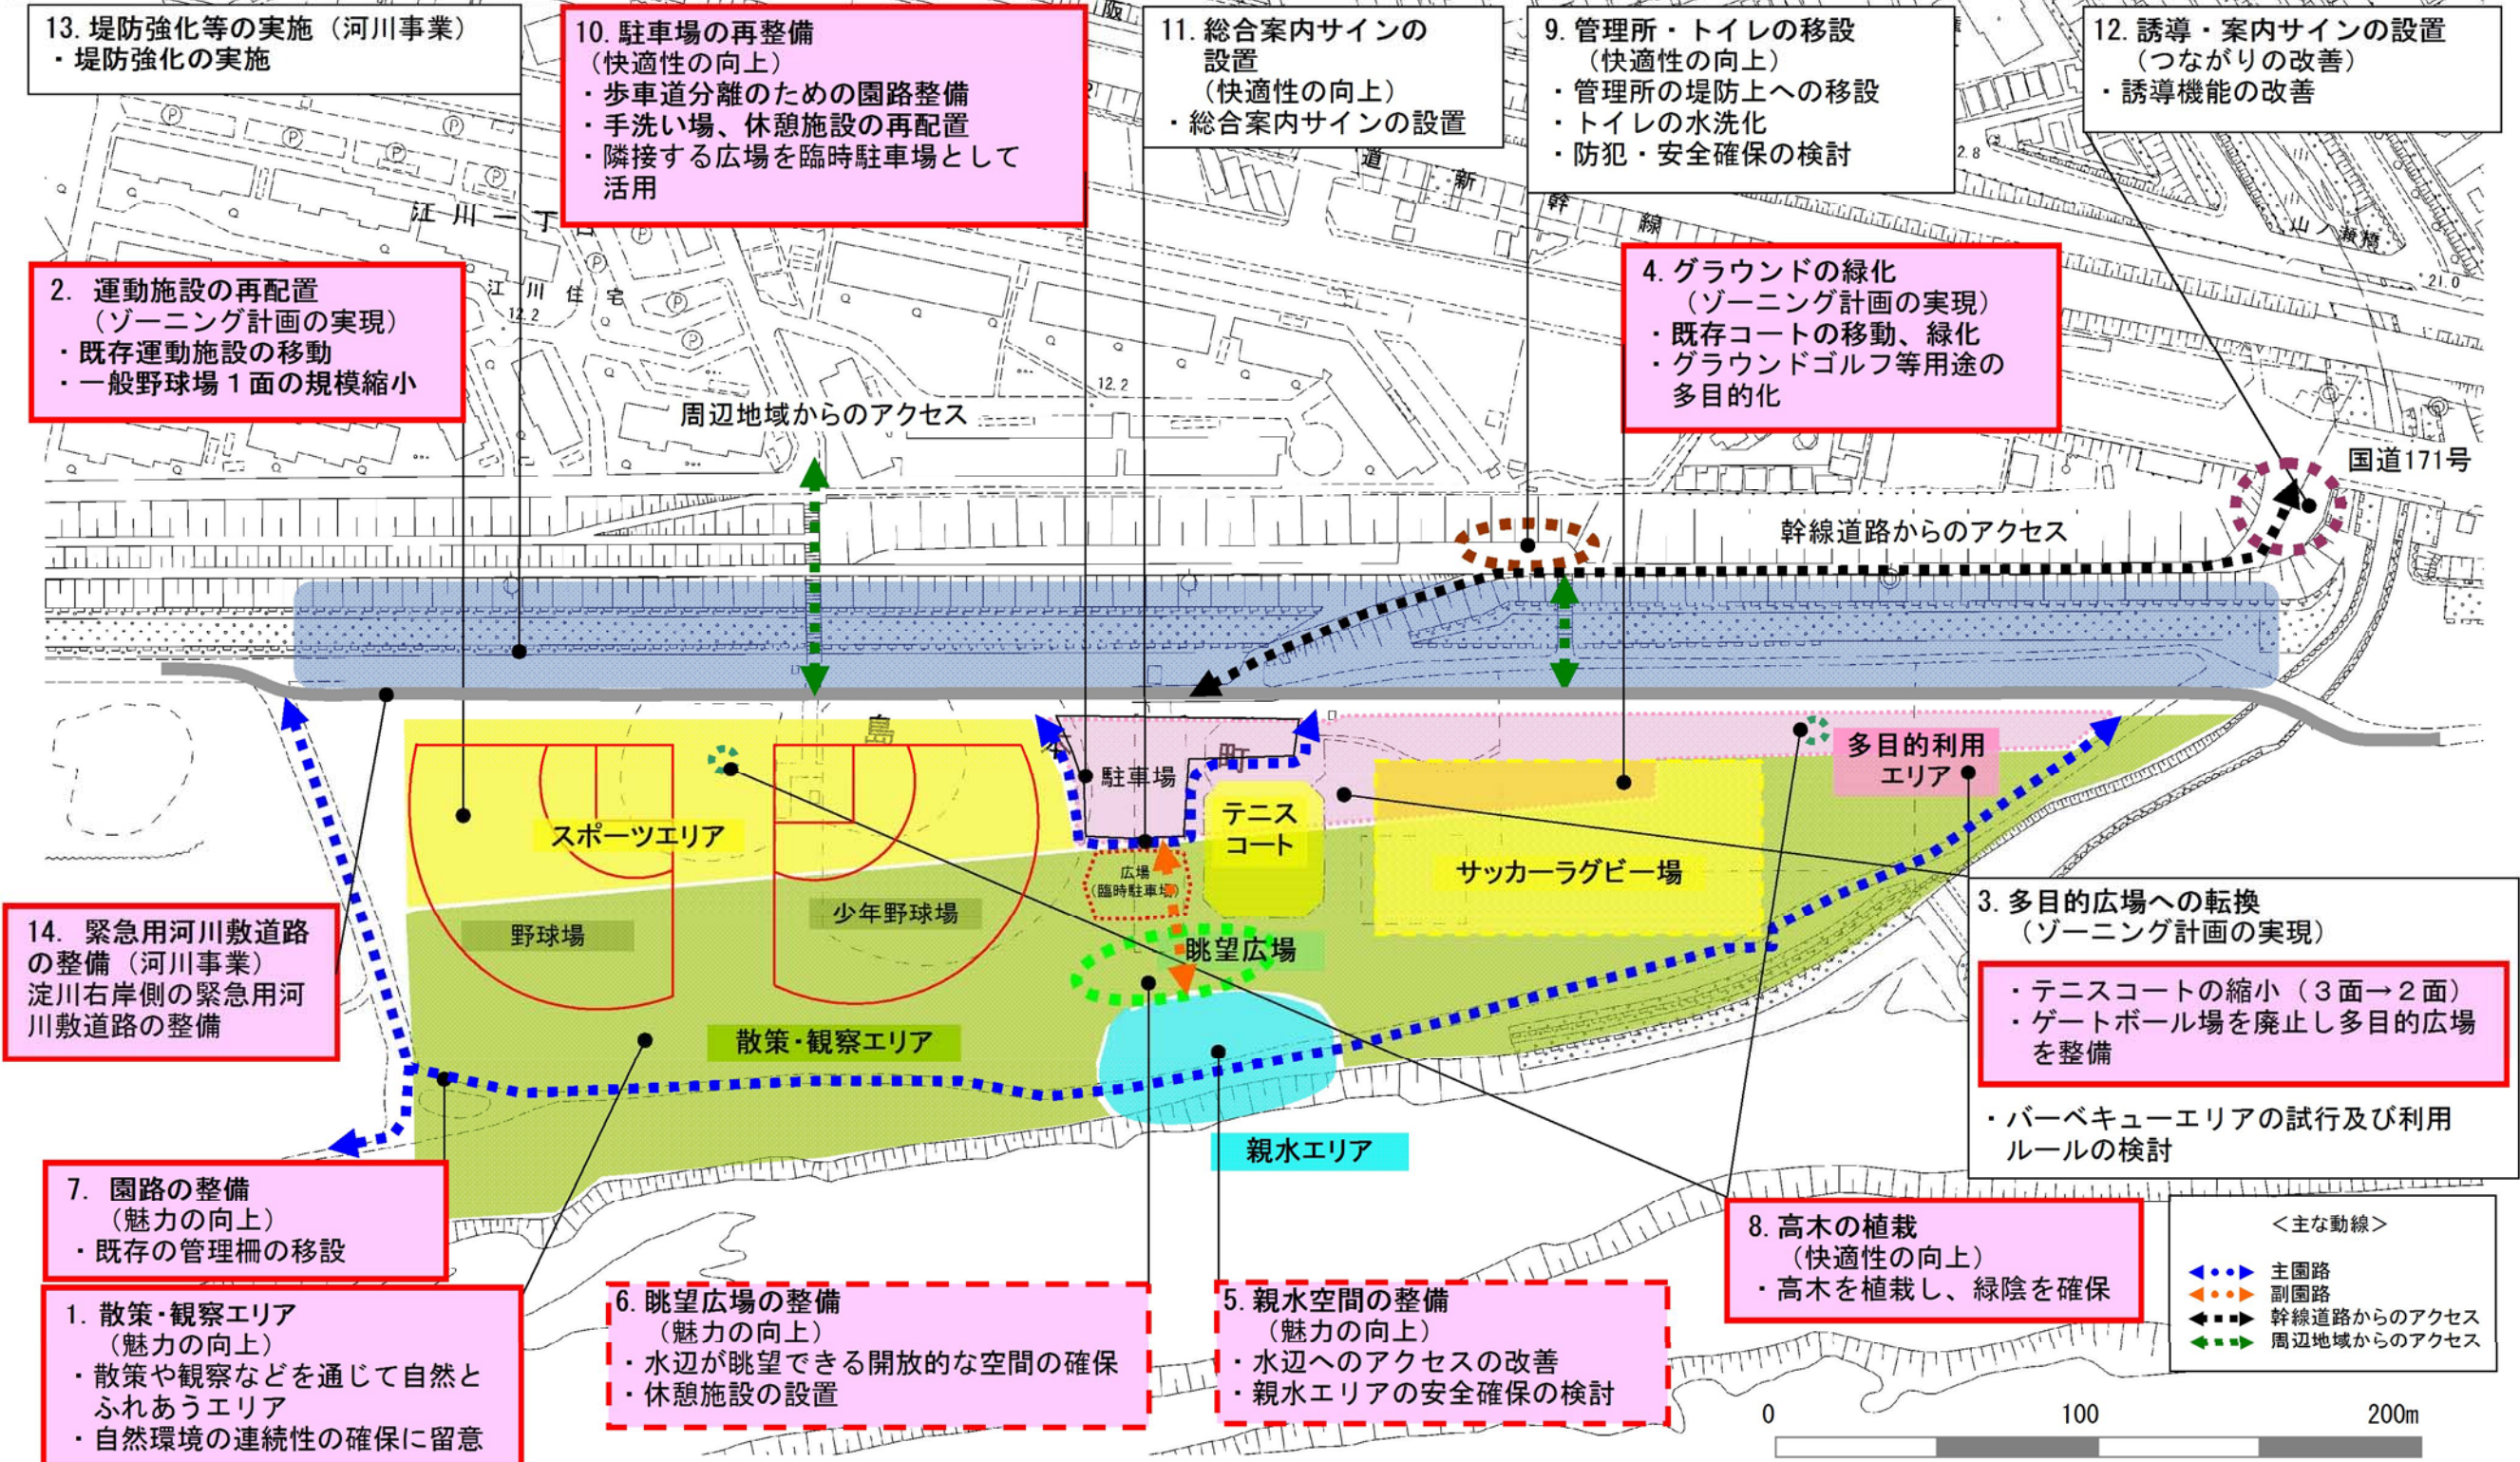

島本地区公園整備進捗図

平成23年度実施済

設計段階(H25年1月時点)

背割堤地区公園整備進捗図

実施段階(H25年1月時点)

設計段階(H25年1月時点)