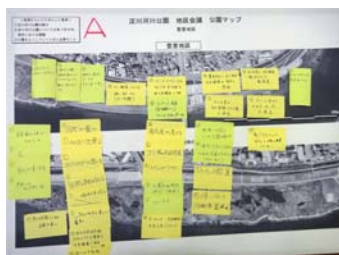

■ 地区会議で出された意見について

豊里地区 地区会議では参加者の皆様から多くのご意見をいただきました。
すべてのご意見について事務局で対応を検討し、次回の下流域地域協議会に報告します。

Aグループの意見交換の結果