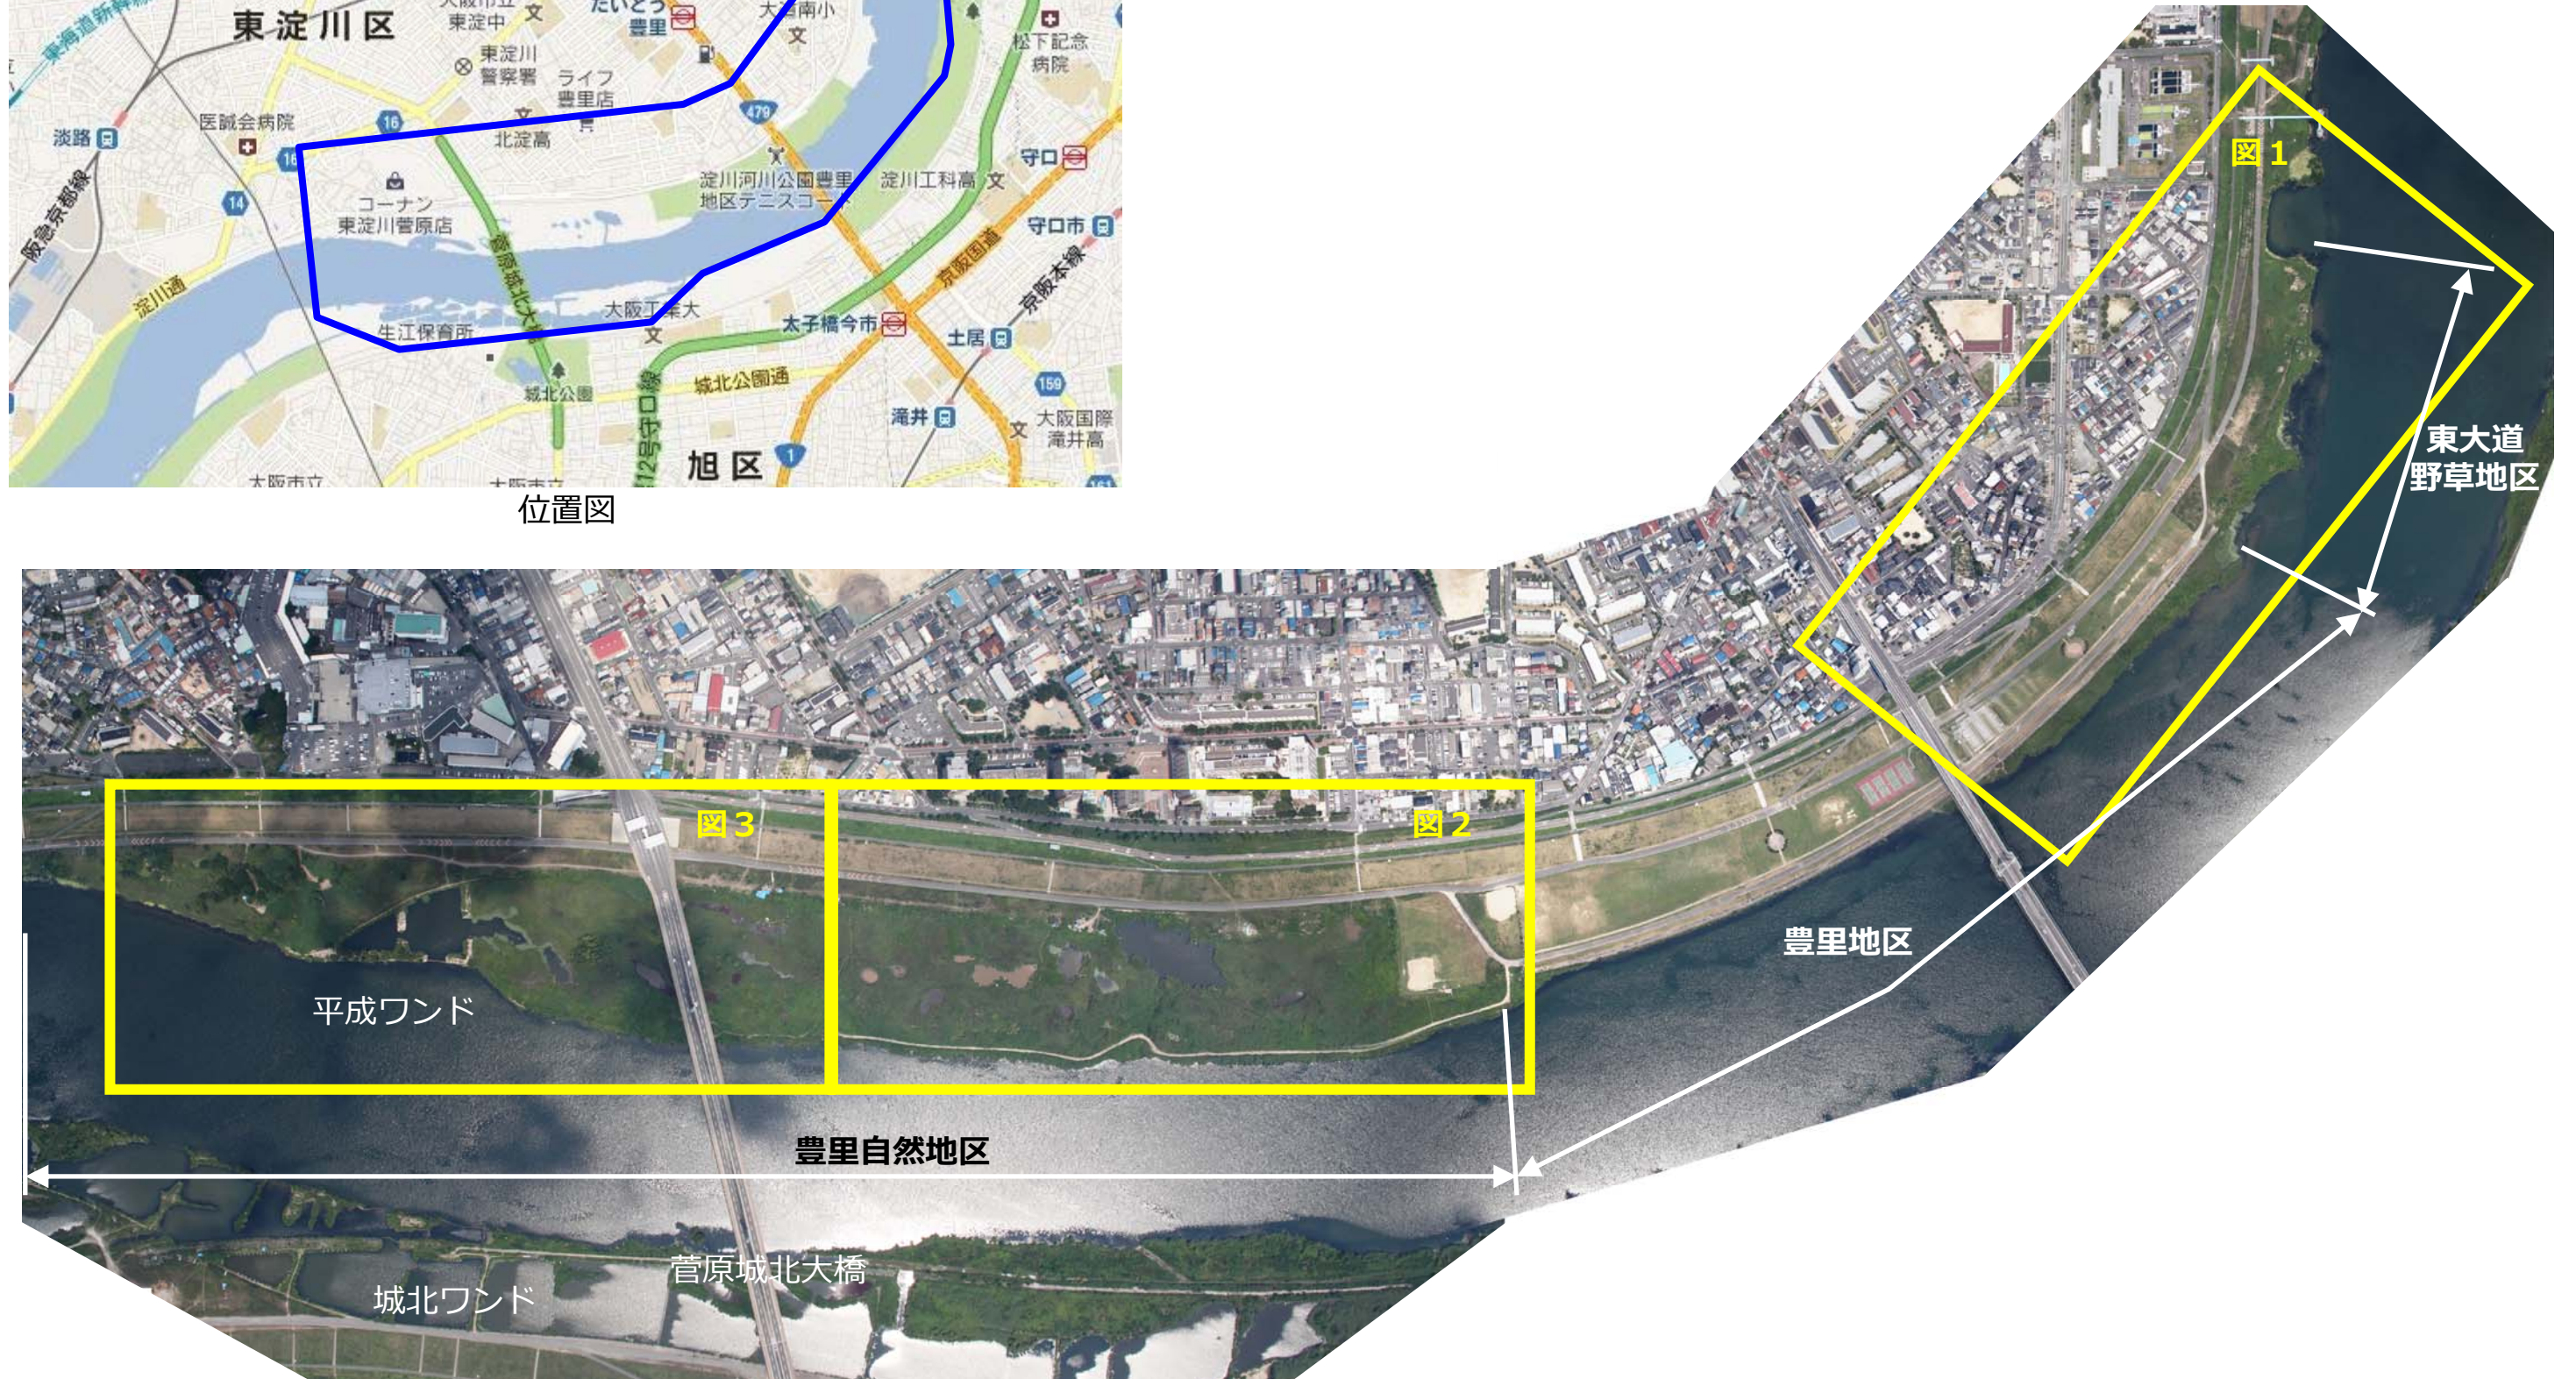

東大道野草・豊里自然地区の現状及び開園にあたっての課題

位置図

図1 東大道野草地区の現況及び開園にあたっての課題

(撮影：平成 25 年 7 月)

現状

上流側からの全景

裸地から回復中の草地

クズの群落

開園にあたっての課題

不法耕作

ゴミ溜まり

図2 豊里自然地区（上流側）の現況及び開園にあたっての課題

図3 豊里自然地区（下流側）の現況及び開園にあたっての課題

(撮影：平成 25 年 7 月)

現状

開園にあたっての課題