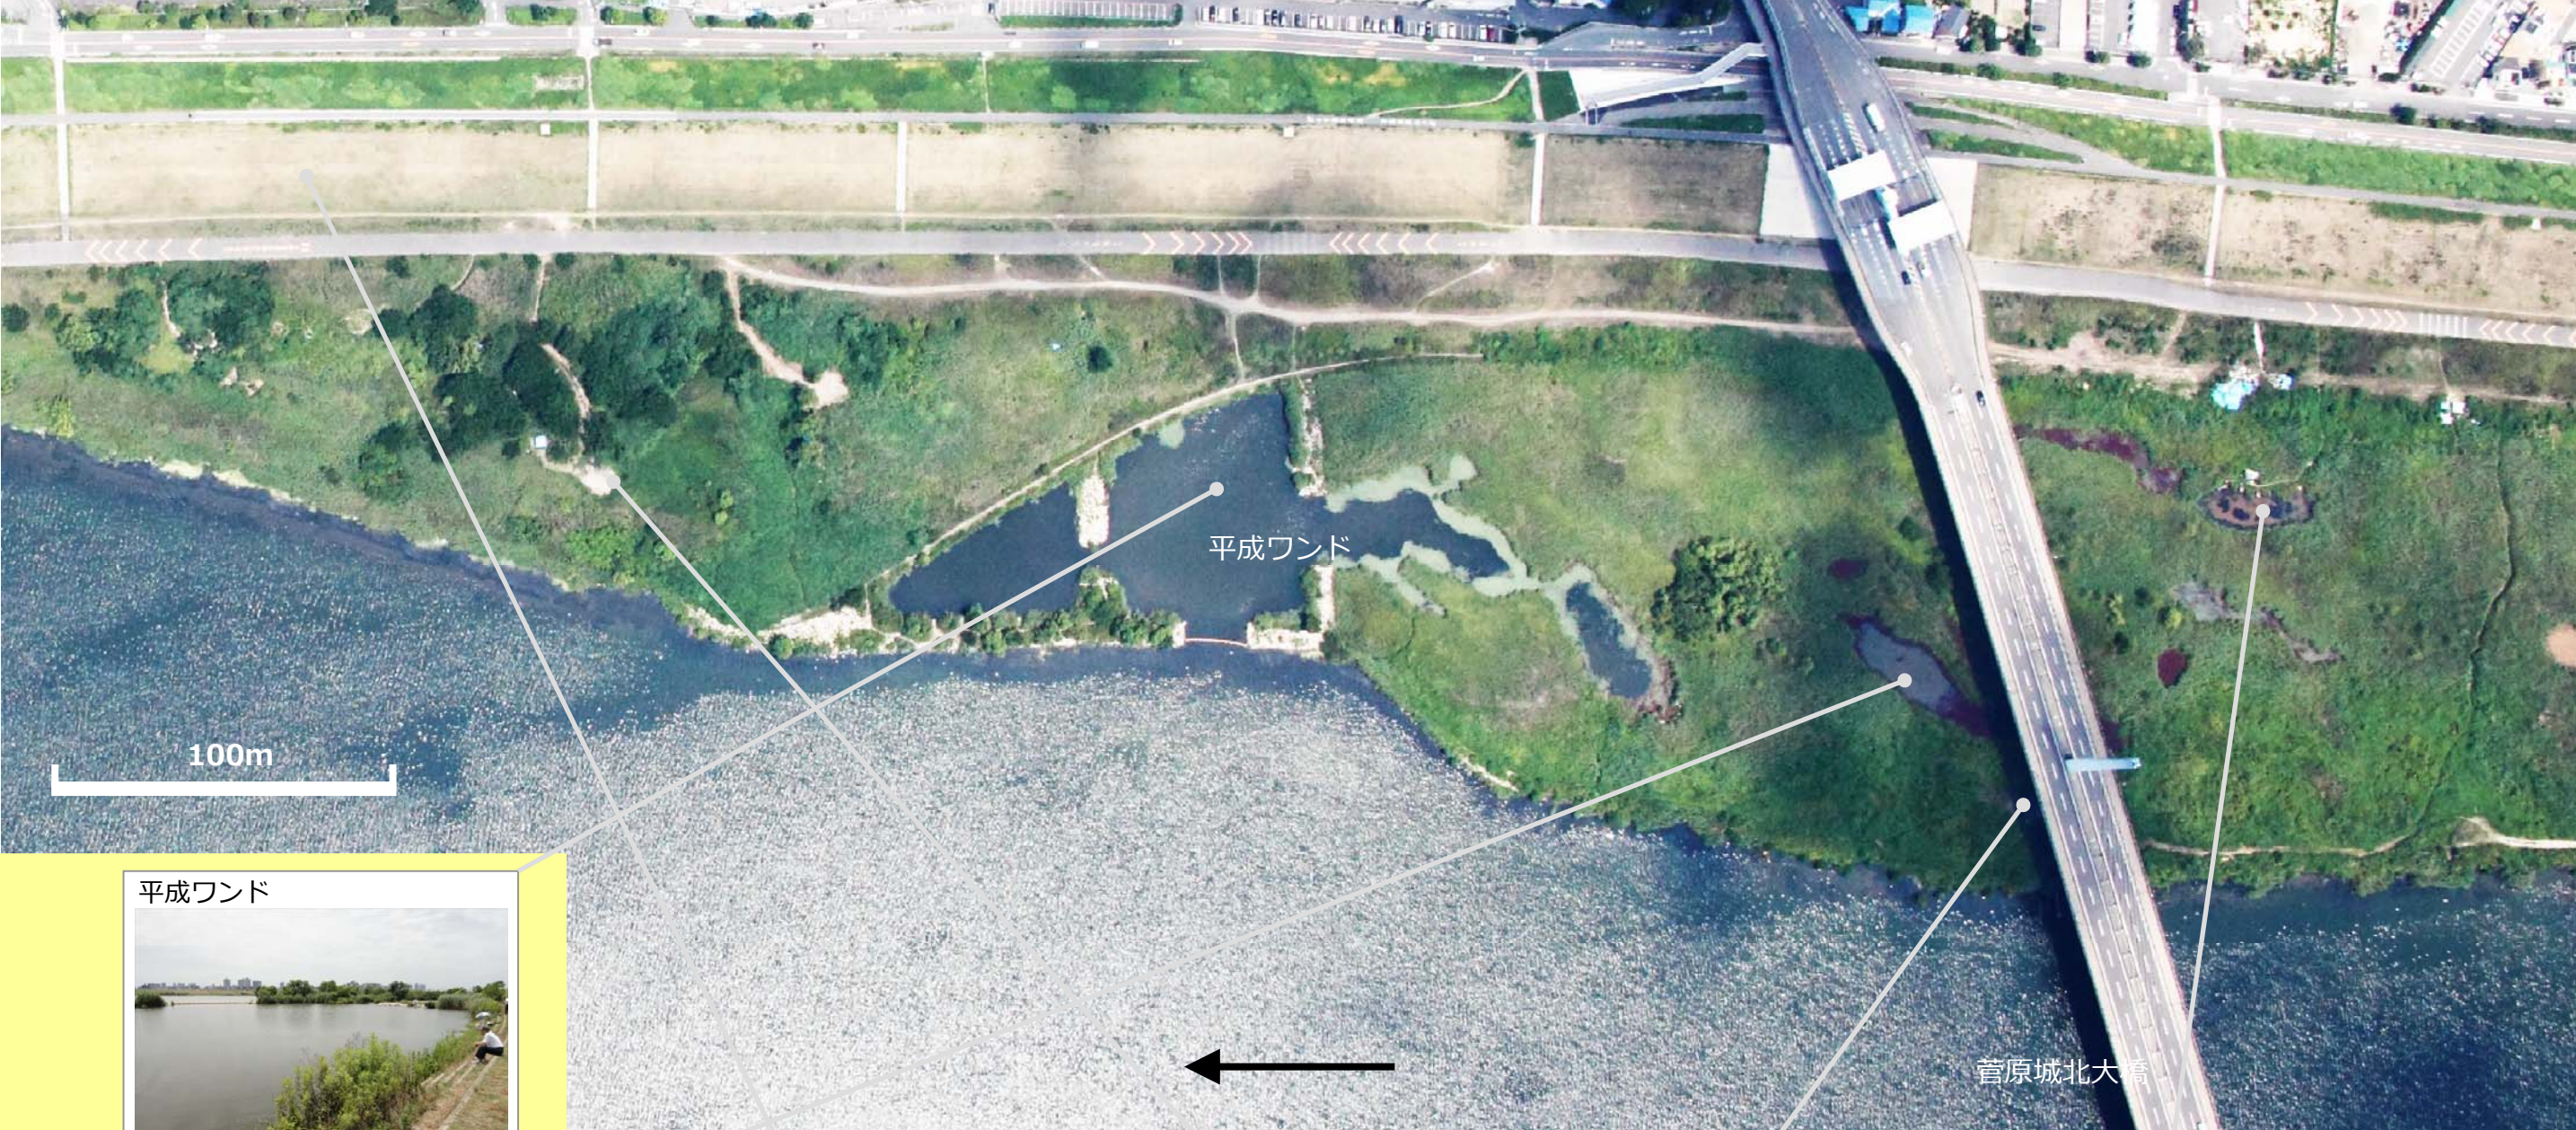

東大道野草・豊里自然地区の現状及び開園にあたっての課題

位置図

図1 東大道野草地区の現況及び開園にあたっての課題

(撮影：平成 25 年 7 月)

現状

上流側からの全景

裸地から回復中の草地

クズの群落

開園にあたっての課題

不法耕作

ゴミ溜まり

図2 豊里自然地区（上流側）の現況及び開園にあたっての課題

図3 豊里自然地区（下流側）の現況及び開園にあたっての課題

(撮影：平成 25 年 7 月)

現状

開園にあたっての課題