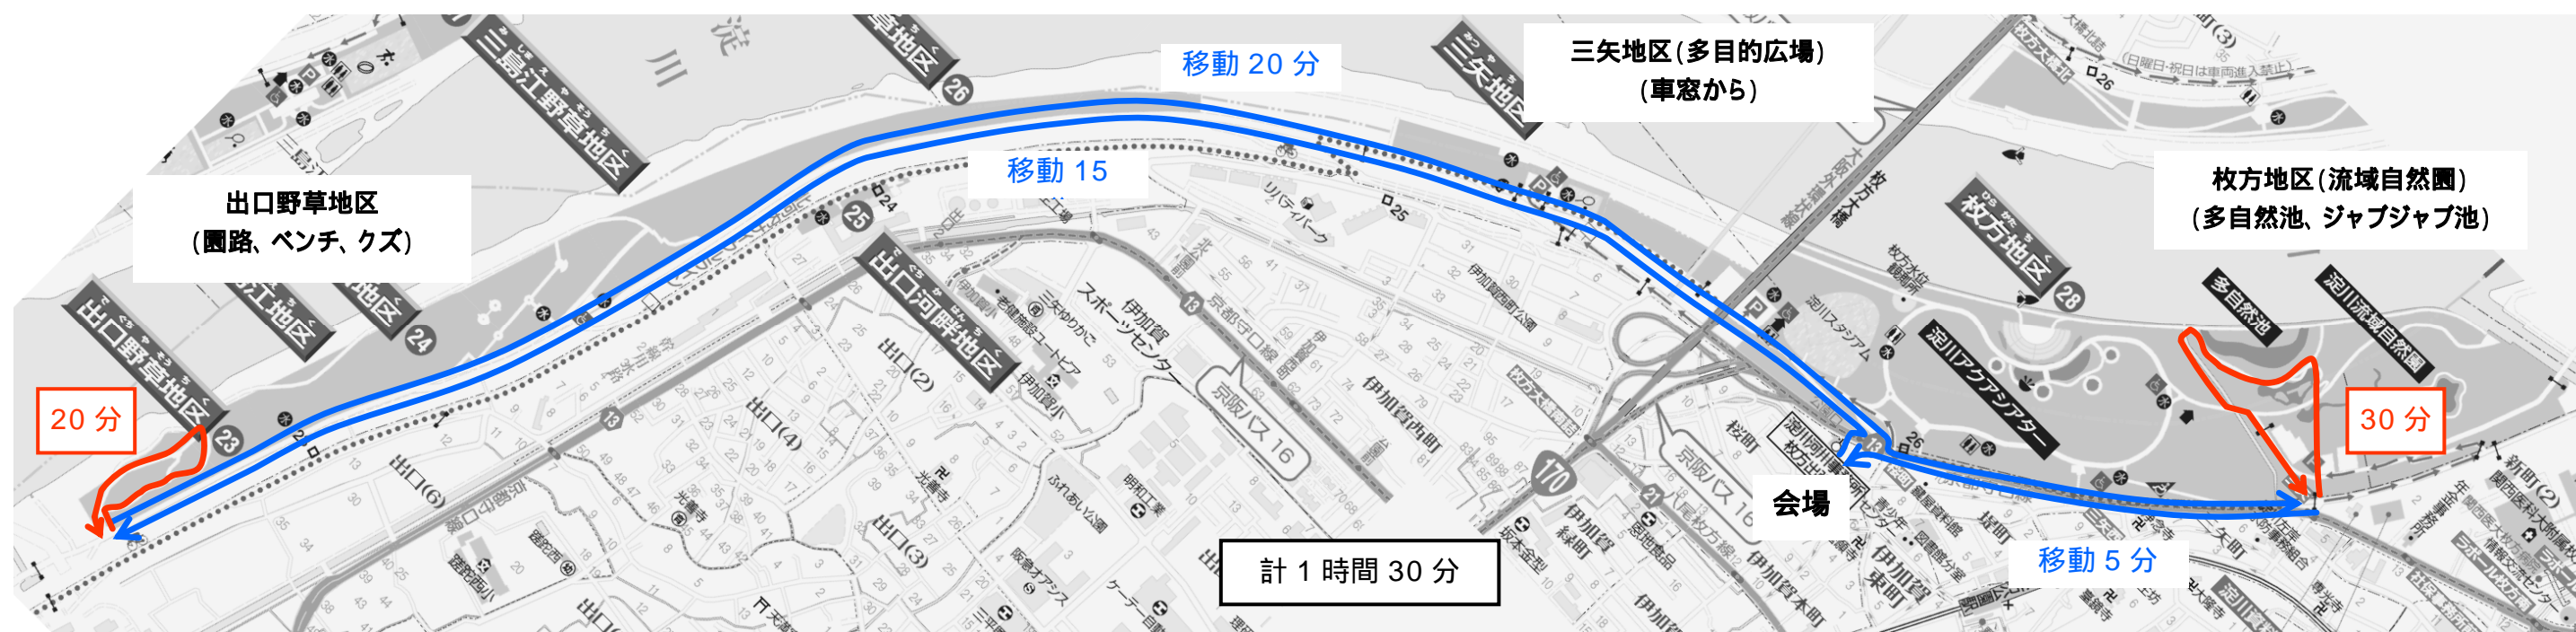

淀川河川公園の野草地区について

1. 野草地区の現地観察ルート

凡例

- 徒歩ルート
- バスルート

2 . 野草地区の現状

(1) 出口野草地区

(2) 伊加賀野草地区