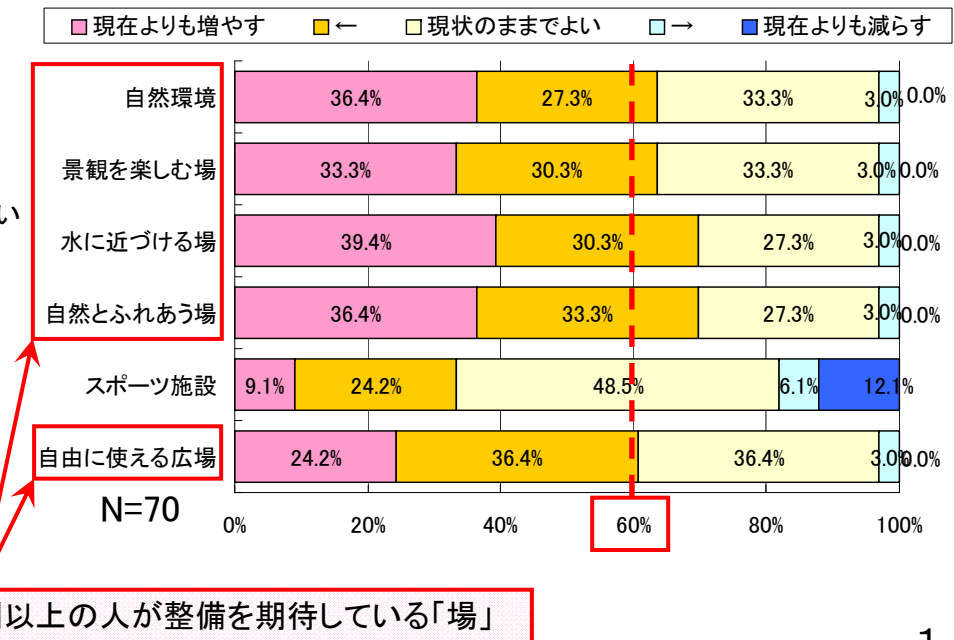

■大塚地区の整備項目に関する収集意見（ウェブ・アンケート結果より）

大塚地区来園者の居住地

居住地	人数
吹田市	1
摂津市	1
茨木市	1
高槻市	60
島本町	6
大山崎町	1

今後の河川公園の整備の方向性

スポーツ施設について

日陰について

大塚地区の整備に期待するもの

■鳥飼下地区の整備項目に関する収集意見（ウェブ・アンケート結果より）

鳥飼下地区来園者の居住地

居住地	人数
淀川区	1
東淀川区	1
吹田市	1
摂津市	5
茨木市	3
高槻市	2

今後の河川公園の整備の方向性

日陰について

鳥飼下地区の整備に期待するもの