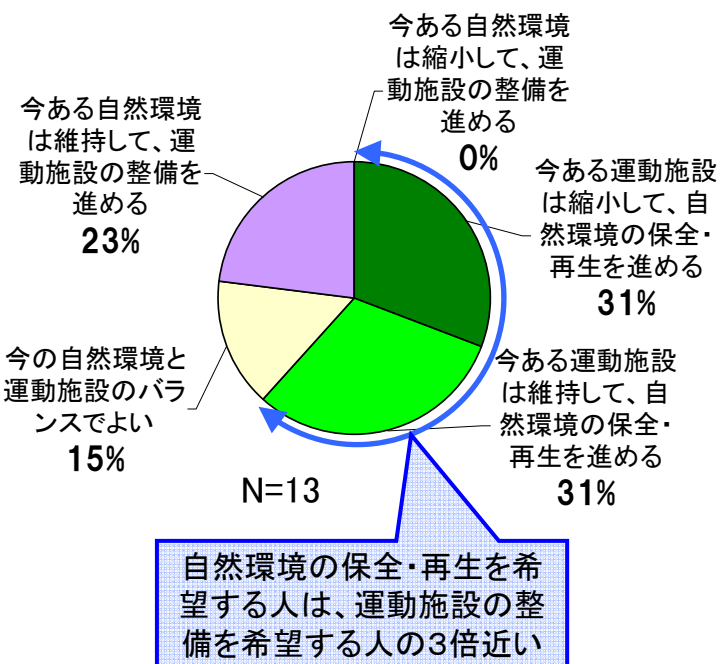

■大塚地区の整備項目に関する収集意見（ウェブ・アンケート結果より）

大塚地区来園者の居住地

居住地	人数
吹田市	1
摂津市	1
茨木市	1
高槻市	60
島本町	6
大山崎町	1

今後の河川公園の整備の方向性

スポーツ施設について

日陰について

大塚地区の整備に期待するもの

■鳥飼下地区の整備項目に関する収集意見（ウェブ・アンケート結果より）

鳥飼下地区来園者の居住地

居住地	人数
淀川区	1
東淀川区	1
吹田市	1
摂津市	5
茨木市	3
高槻市	2

今後の河川公園の整備の方向性

日陰について

鳥飼下地区の整備に期待するもの