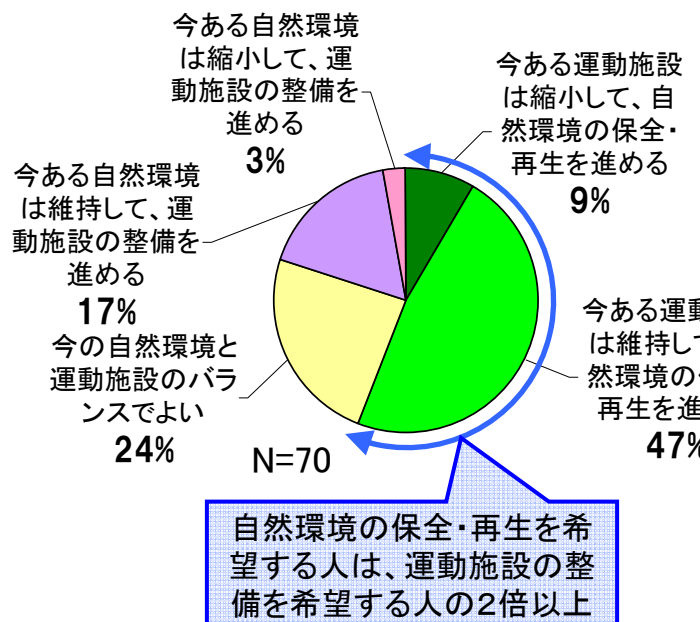

■大塚地区の整備項目に関する収集意見（ウェブ・アンケート結果より）

大塚地区来園者の居住地

居住地	人数
吹田市	1
摂津市	1
茨木市	1
高槻市	60
島本町	6
大山崎町	1

今後の河川公園の整備の方向性

スポーツ施設について

日陰について

大塚地区の整備に期待するもの

■鳥飼下地区の整備項目に関する収集意見（ウェブ・アンケート結果より）

鳥飼下地区来園者の居住地

居住地	人数
淀川区	1
東淀川区	1
吹田市	1
摂津市	5
茨木市	3
高槻市	2

今後の河川公園の整備の方向性

日陰について

鳥飼下地区の整備に期待するもの