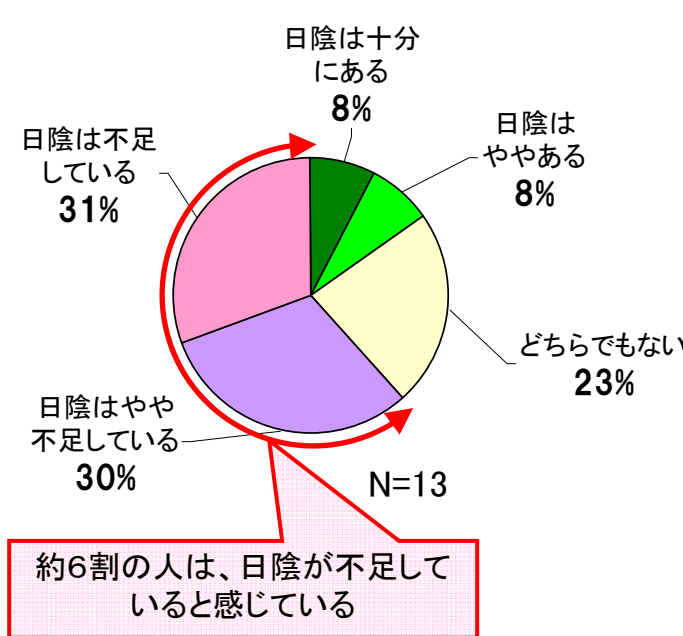

■大塚地区の整備項目に関する収集意見（ウェブ・アンケート結果より）

大塚地区来園者の居住地

居住地	人数
吹田市	1
摂津市	1
茨木市	1
高槻市	60
島本町	6
大山崎町	1

今後の河川公園の整備の方向性

スポーツ施設について

日陰について

大塚地区の整備に期待するもの

■鳥飼下地区の整備項目に関する収集意見（ウェブ・アンケート結果より）

鳥飼下地区来園者の居住地

居住地	人数
淀川区	1
東淀川区	1
吹田市	1
摂津市	5
茨木市	3
高槻市	2

今後の河川公園の整備の方向性

日陰について

鳥飼下地区の整備に期待するもの