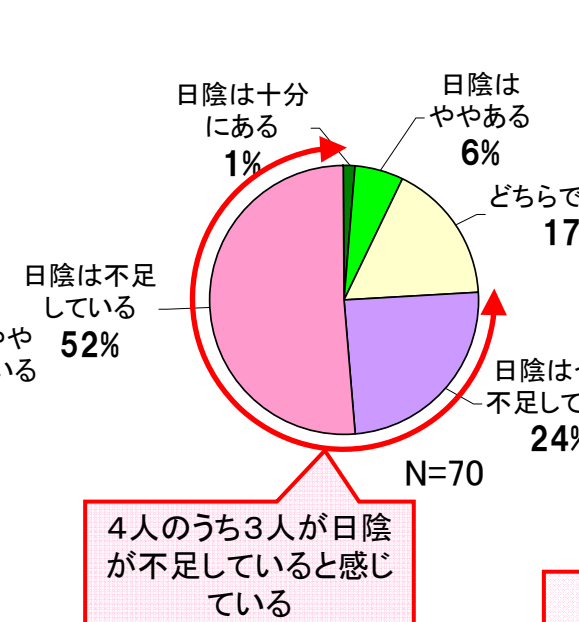

■大塚地区の整備項目に関する収集意見（ウェブ・アンケート結果より）

大塚地区来園者の居住地

居住地	人数
吹田市	1
摂津市	1
茨木市	1
高槻市	60
島本町	6
大山崎町	1

今後の河川公園の整備の方向性

スポーツ施設について

日陰について

大塚地区の整備に期待するもの

■鳥飼下地区の整備項目に関する収集意見（ウェブ・アンケート結果より）

鳥飼下地区来園者の居住地

居住地	人数
淀川区	1
東淀川区	1
吹田市	1
摂津市	5
茨木市	3
高槻市	2

今後の河川公園の整備の方向性

日陰について

鳥飼下地区の整備に期待するもの