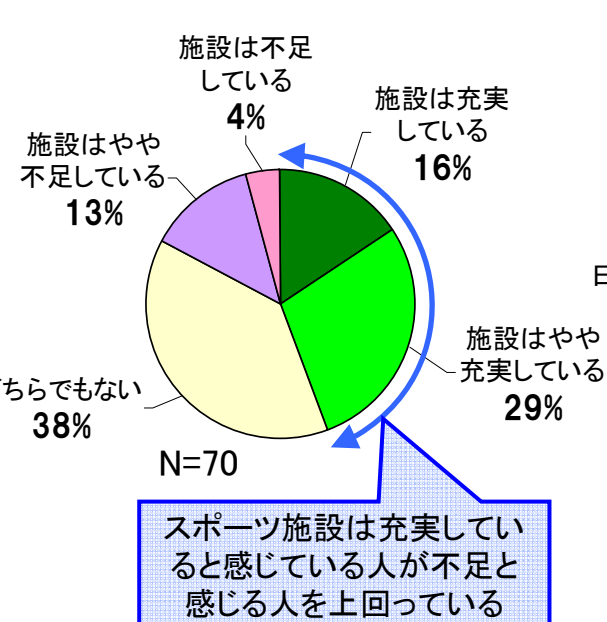

■大塚地区の整備項目に関する収集意見（ウェブ・アンケート結果より）

大塚地区来園者の居住地

居住地	人数
吹田市	1
摂津市	1
茨木市	1
高槻市	60
島本町	6
大山崎町	1

今後の河川公園の整備の方向性

スポーツ施設について

日陰について

大塚地区の整備に期待するもの

■鳥飼下地区の整備項目に関する収集意見（ウェブ・アンケート結果より）

鳥飼下地区来園者の居住地

居住地	人数
淀川区	1
東淀川区	1
吹田市	1
摂津市	5
茨木市	3
高槻市	2

今後の河川公園の整備の方向性

日陰について

鳥飼下地区の整備に期待するもの