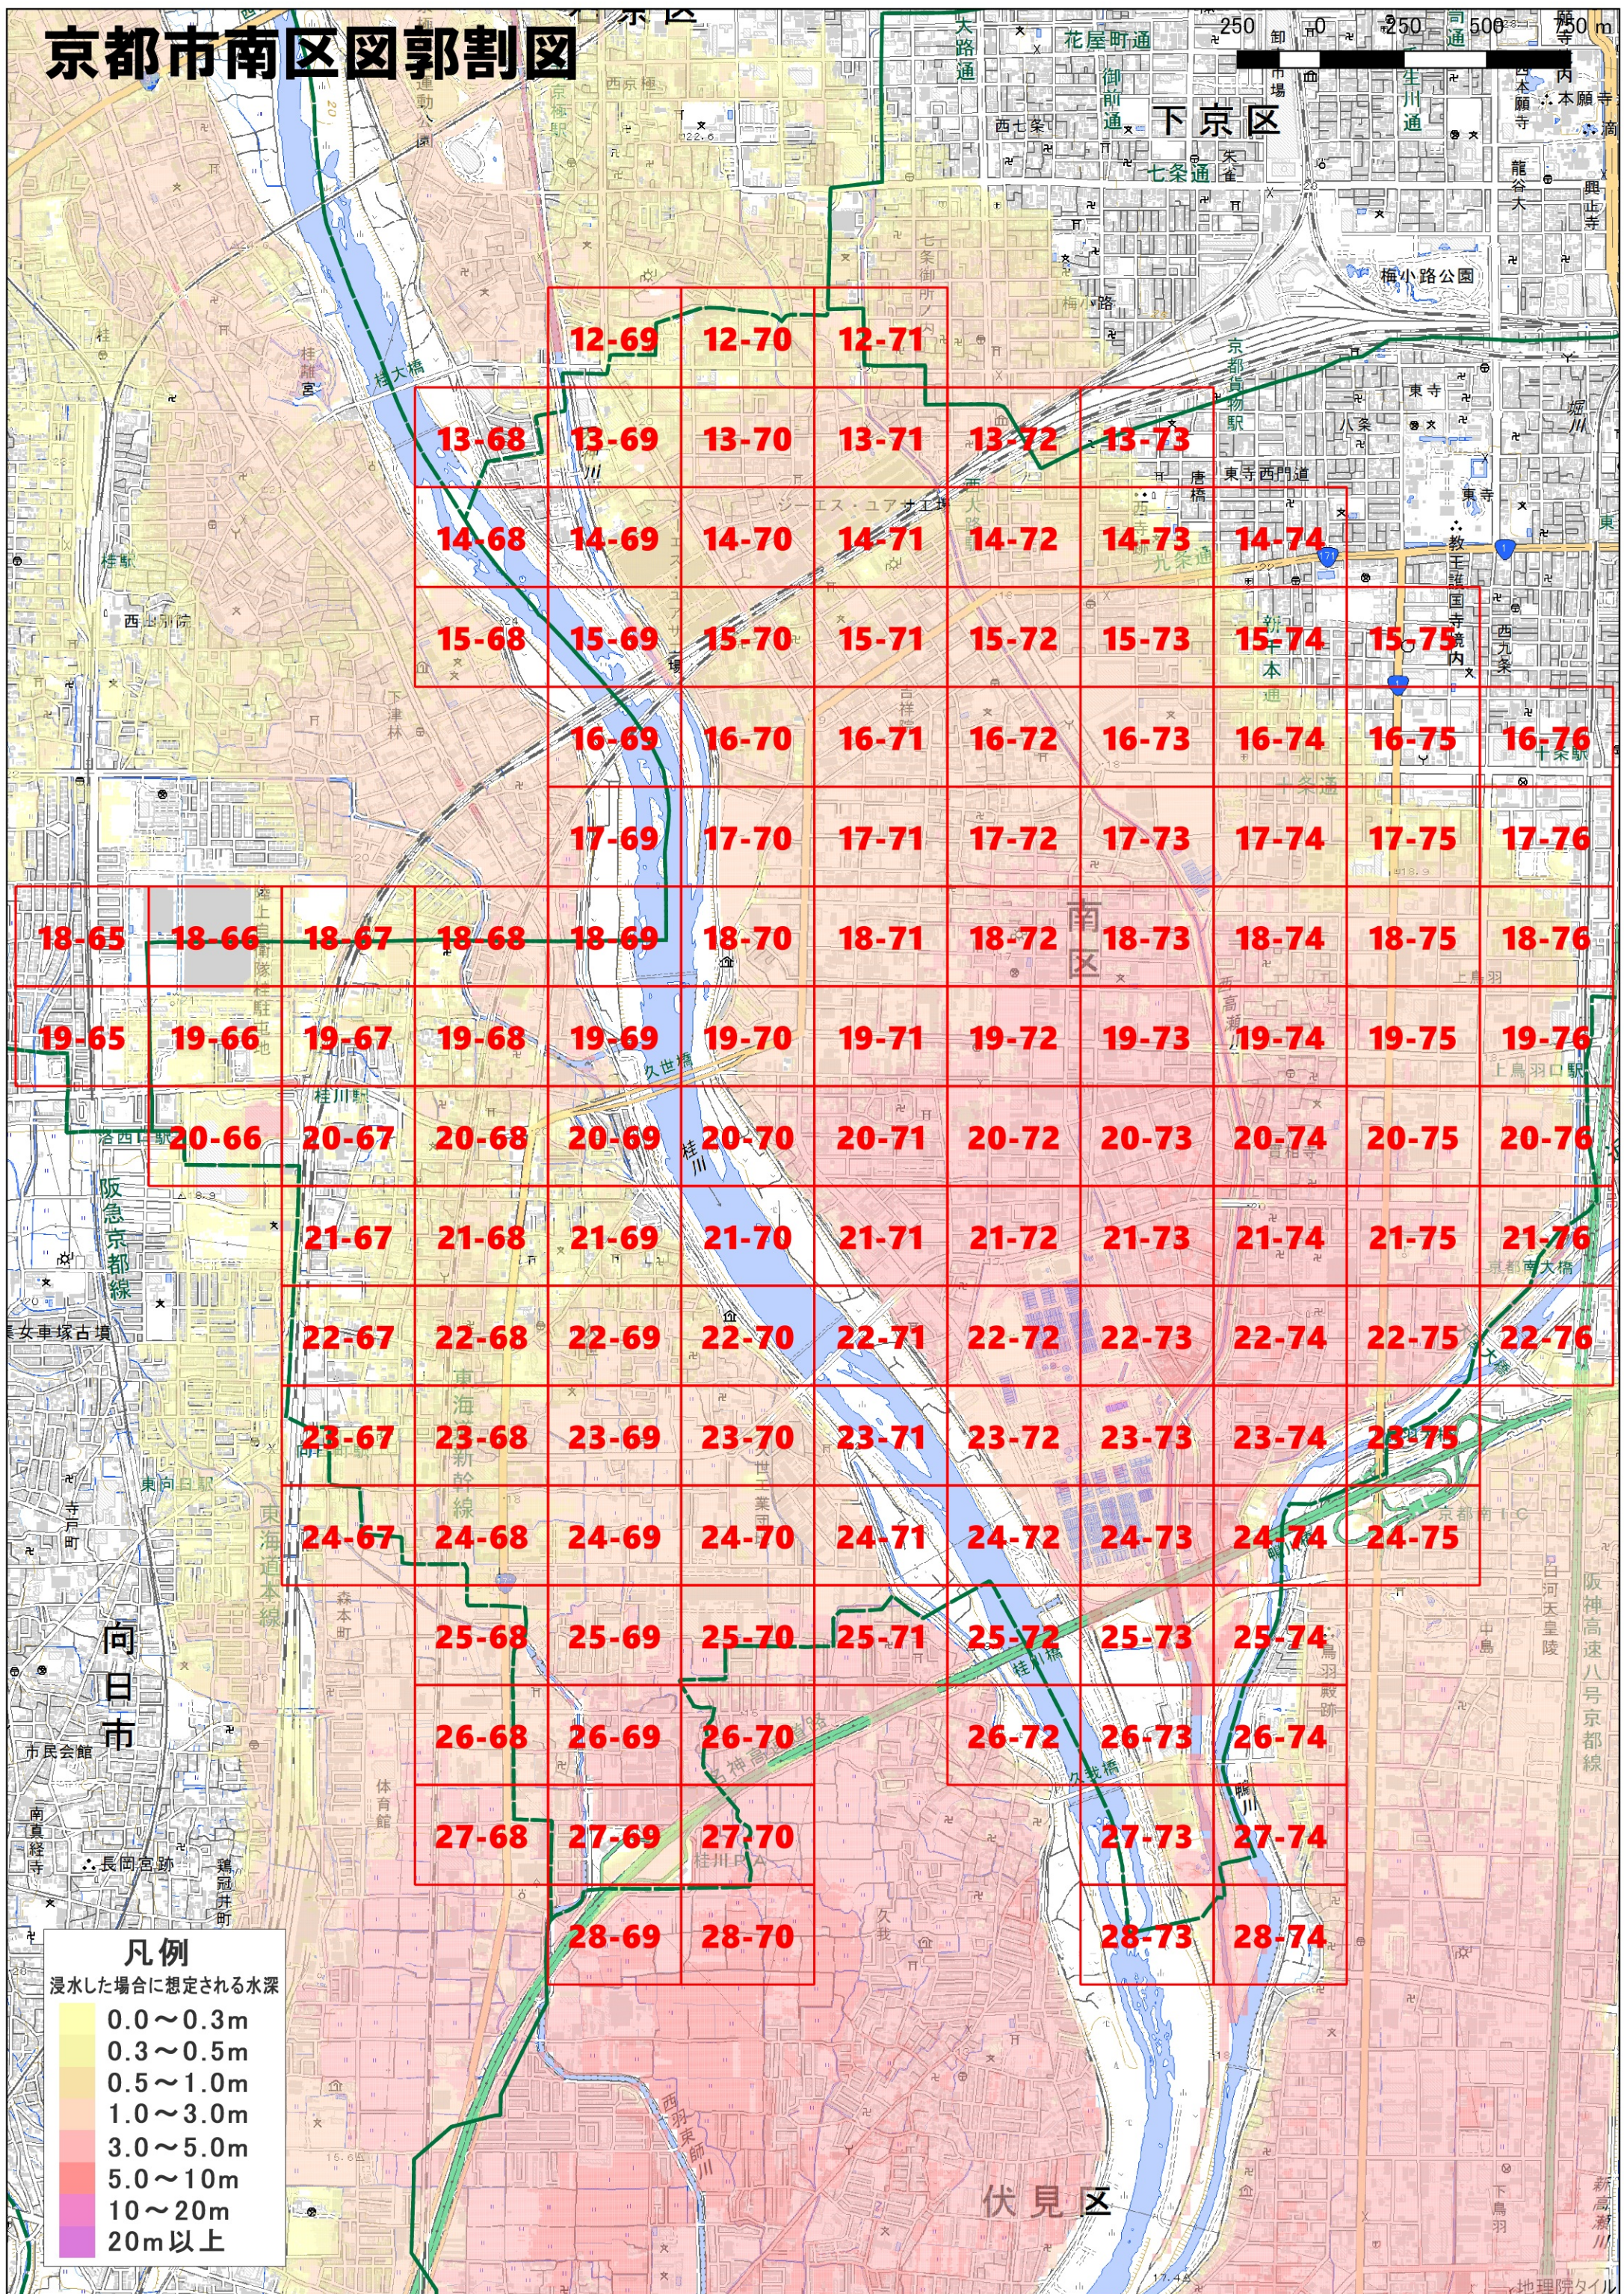

京都市南区図郭割図

	12-69	12-70	12-71										
	13-68	13-69	13-70	13-71	13-72	13-73							
	14-68	14-69	14-70	14-71	14-72	14-73	14-74						
	15-68	15-69	15-70	15-71	15-72	15-73	15-74	15-75					
		16-69	16-70	16-71	16-72	16-73	16-74	16-75	16-76				
		17-69	17-70	17-71	17-72	17-73	17-74	17-75	17-76				
18-65	18-66	18-67	18-68	18-69	18-70	18-71	18-72	18-73	18-74	18-75	18-76		
19-65	19-66	19-67	19-68	19-69	19-70	19-71	19-72	19-73	19-74	19-75	19-76		
	20-66	20-67	20-68	20-69	20-70	20-71	20-72	20-73	20-74	20-75	20-76		
		21-67	21-68	21-69	21-70	21-71	21-72	21-73	21-74	21-75	21-76		
		22-67	22-68	22-69	22-70	22-71	22-72	22-73	22-74	22-75	22-76		
		23-67	23-68	23-69	23-70	23-71	23-72	23-73	23-74	23-75			
		24-67	24-68	24-69	24-70	24-71	24-72	24-73	24-74	24-75			
		25-68	25-69	25-70	25-71	25-72	25-73	25-74					
		26-68	26-69	26-70		26-72	26-73	26-74					
		27-68	27-69	27-70			27-73	27-74					
			28-69	28-70			28-73	28-74					