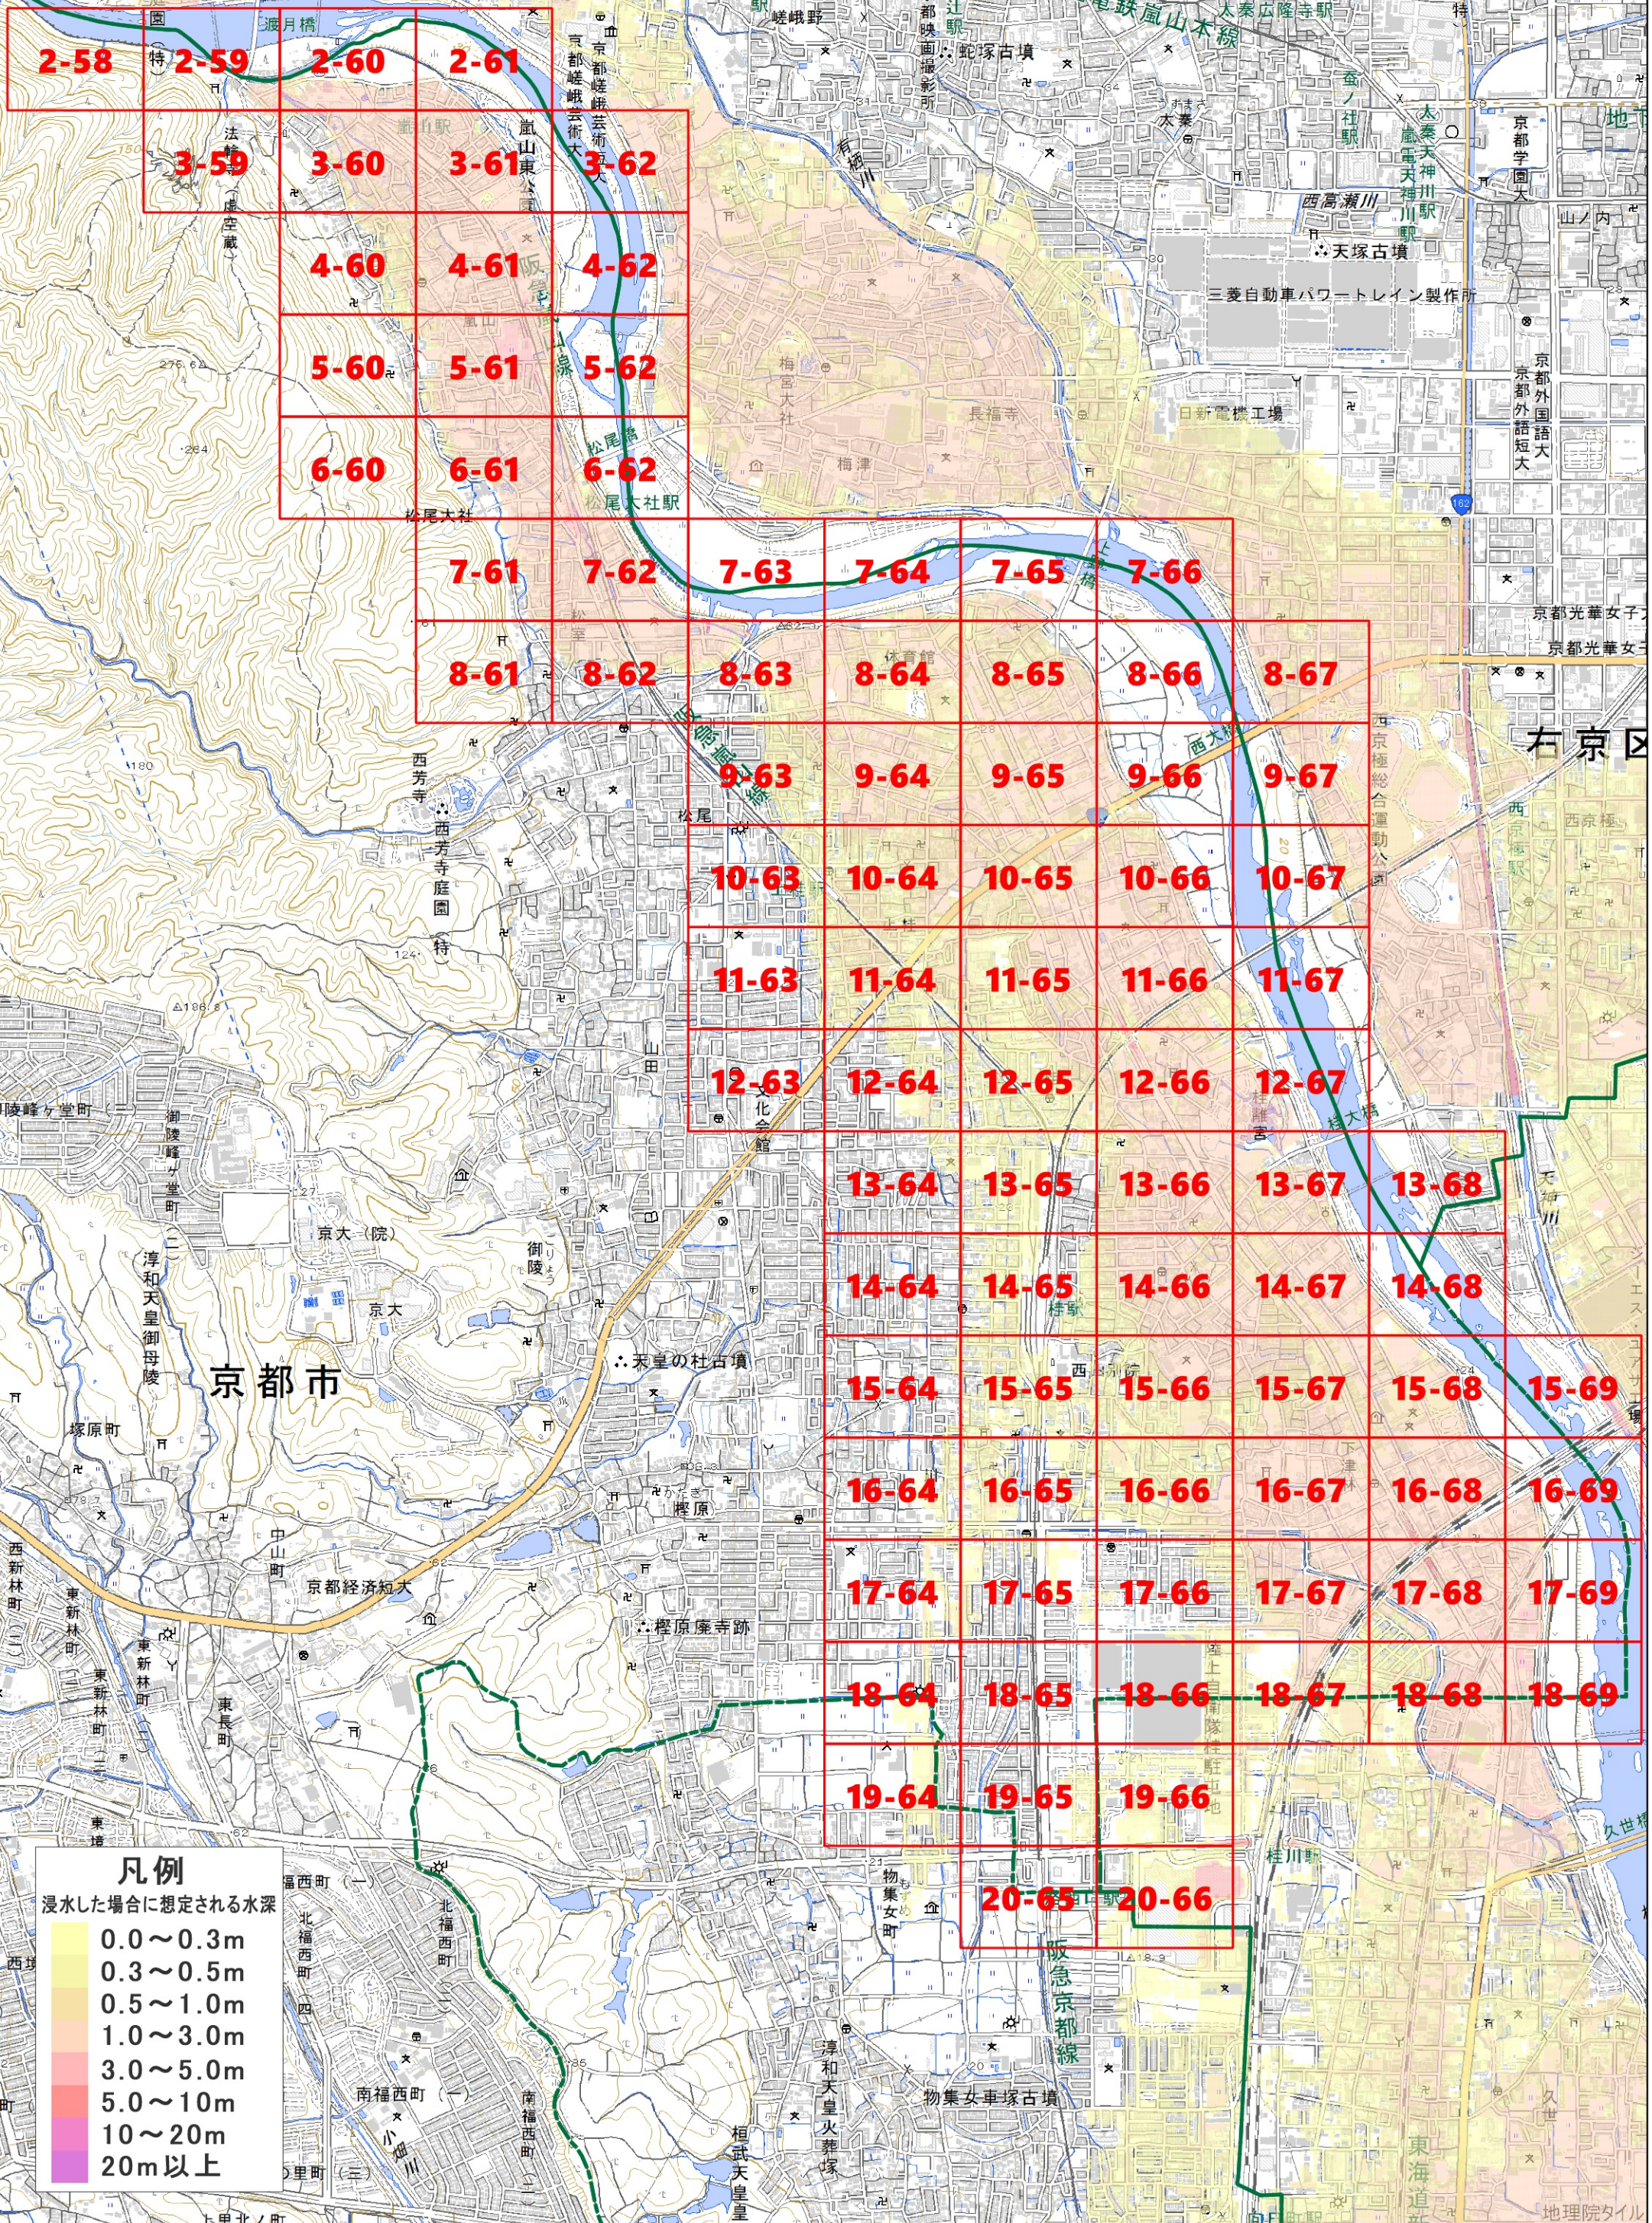

# 京都市西京区図郭割図

2-58	2-59	2-60	2-61					
3-59	3-60	3-61	3-62					
	4-60	4-61	4-62					
	5-60	5-61	5-62					
	6-60	6-61	6-62					
	7-61	7-62	7-63	7-64	7-65	7-66		
	8-61	8-62	8-63	8-64	8-65	8-66	8-67	
		9-63	9-64	9-65	9-66	9-67		
		10-63	10-64	10-65	10-66	10-67		
		11-63	11-64	11-65	11-66	11-67		
		12-63	12-64	12-65	12-66	12-67		
			13-64	13-65	13-66	13-67	13-68	
			14-64	14-65	14-66	14-67	14-68	
			15-64	15-65	15-66	15-67	15-68	15-69
			16-64	16-65	16-66	16-67	16-68	16-69
			17-64	17-65	17-66	17-67	17-68	17-69
			18-64	18-65	18-66	18-67	18-68	18-69
			19-64	19-65	19-66			
				20-65	20-66			