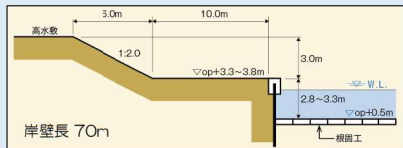

鳥飼緊急用船着場

〔管理者〕 国土交通省 淀川河川事務所 〔連絡先〕 毛島出張所 06-6351-2580

点野緊急用船着場

〔管理者〕 国土交通省 淀川河川事務所 〔連絡先〕 枚方出張所 072-841-5362

淀川水深情報図 淀川-6

1:10,000