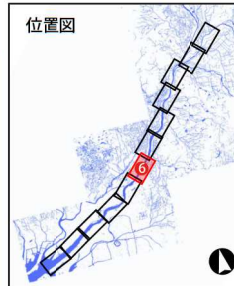

鳥飼緊急用船着場

〔管理者〕 国土交通省 淀川河川事務所 〔連絡先〕 毛島出張所 06-6351-2580

点野緊急用船着場

〔管理者〕 国土交通省 淀川河川事務所 〔連絡先〕 枚方出張所 072-841-5362

淀川水深情報図 淀川-6

1:10,000