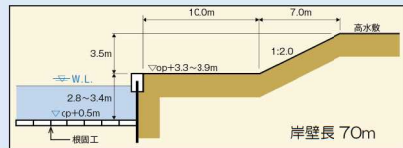

鳥飼緊急用船着場

〔管理者〕 国土交通省 淀川河川事務所 〔連絡先〕 毛島出張所 06-6351-2580

点野緊急用船着場

〔管理者〕 国土交通省 淀川河川事務所 〔連絡先〕 枚方出張所 072-841-5362

淀川水深情報図 淀川-6

1:10,000