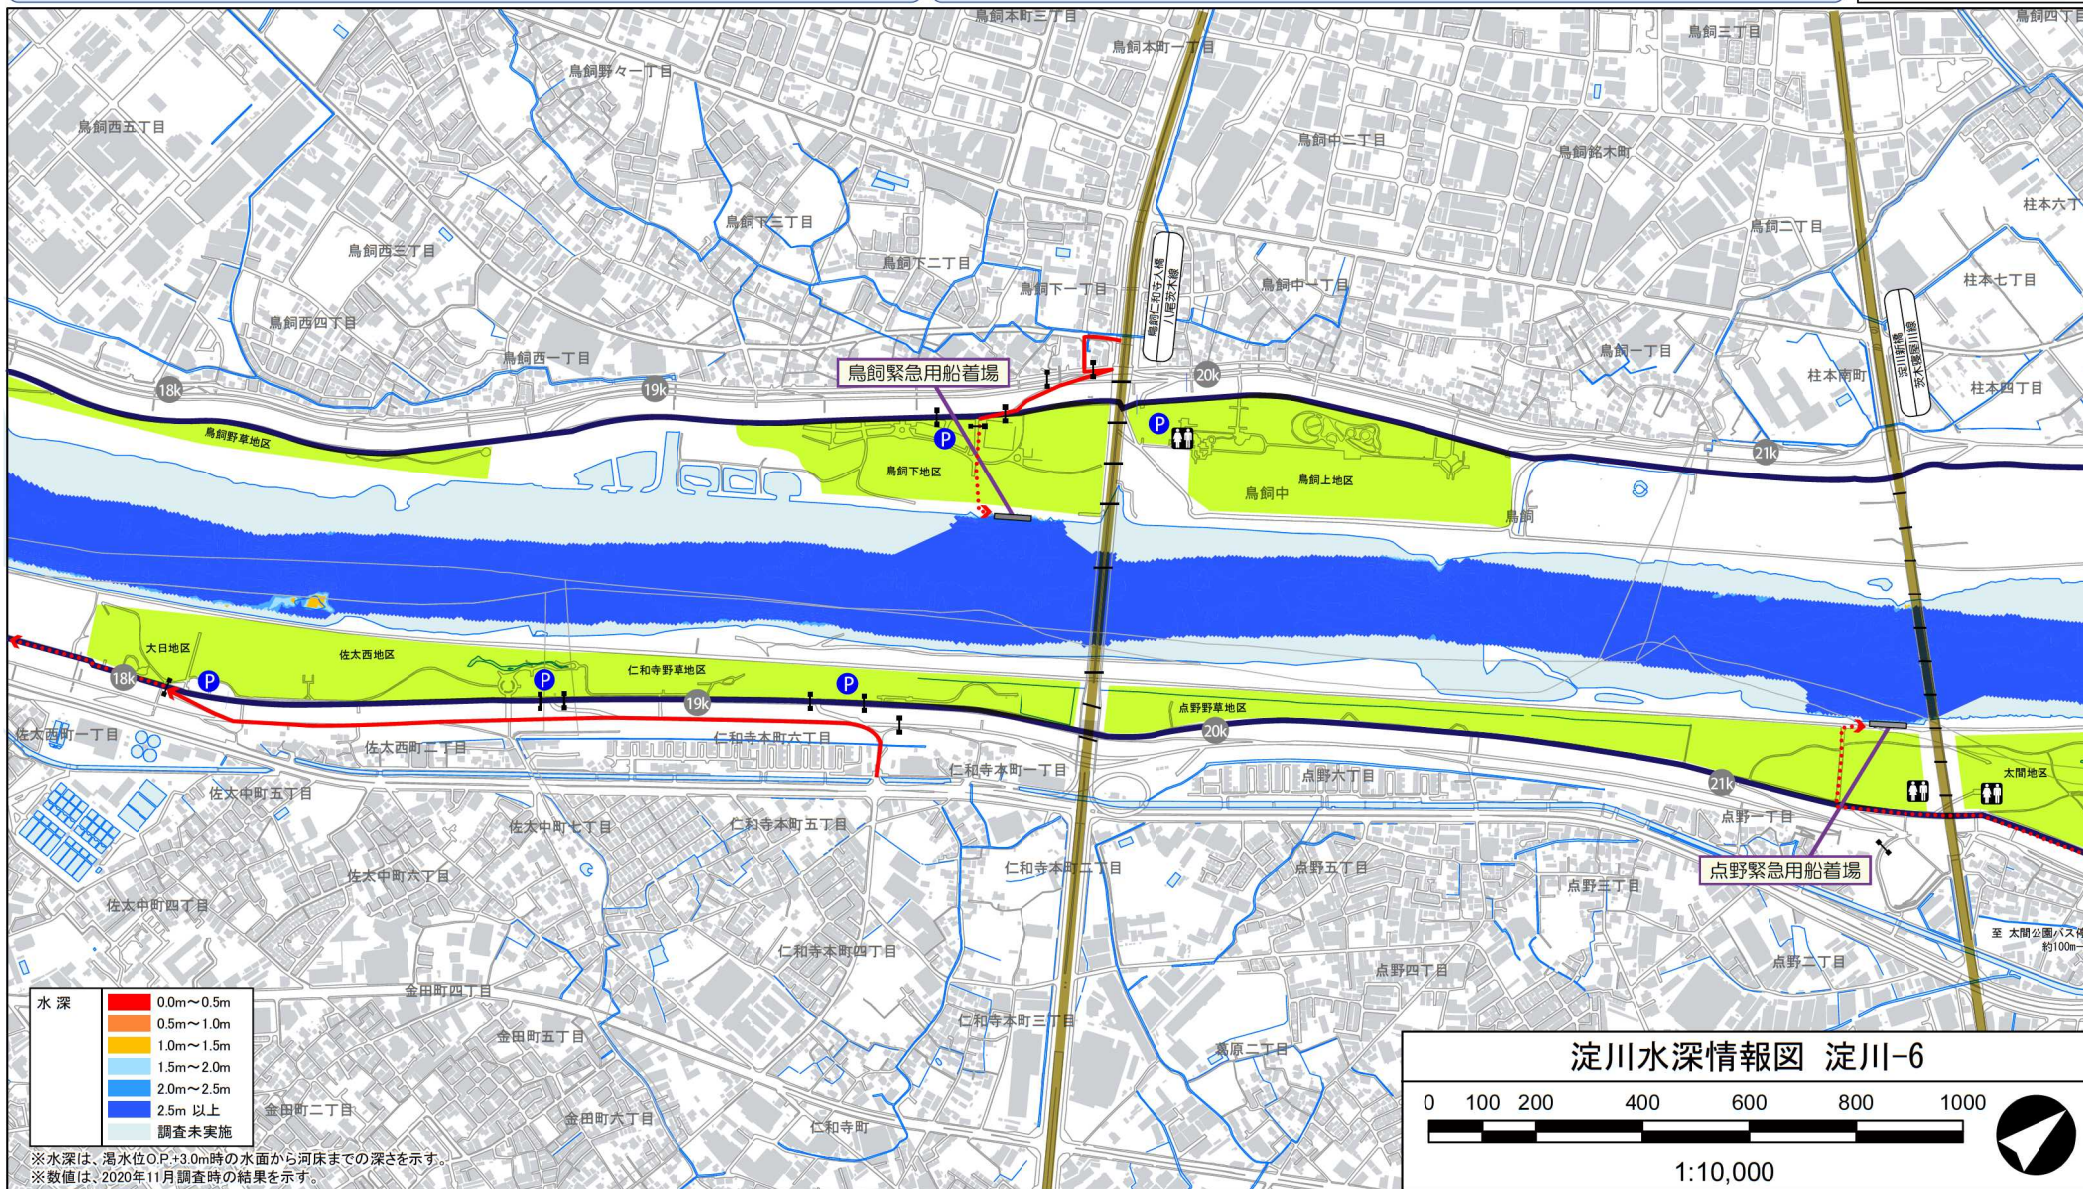

鳥飼緊急用船着場

〔管理者〕 国土交通省 淀川河川事務所 〔連絡先〕 毛島出張所 06-6351-2580

点野緊急用船着場

〔管理者〕 国土交通省 淀川河川事務所 〔連絡先〕 枚方出張所 072-841-5362

淀川水深情報図 淀川-6

1:10,000